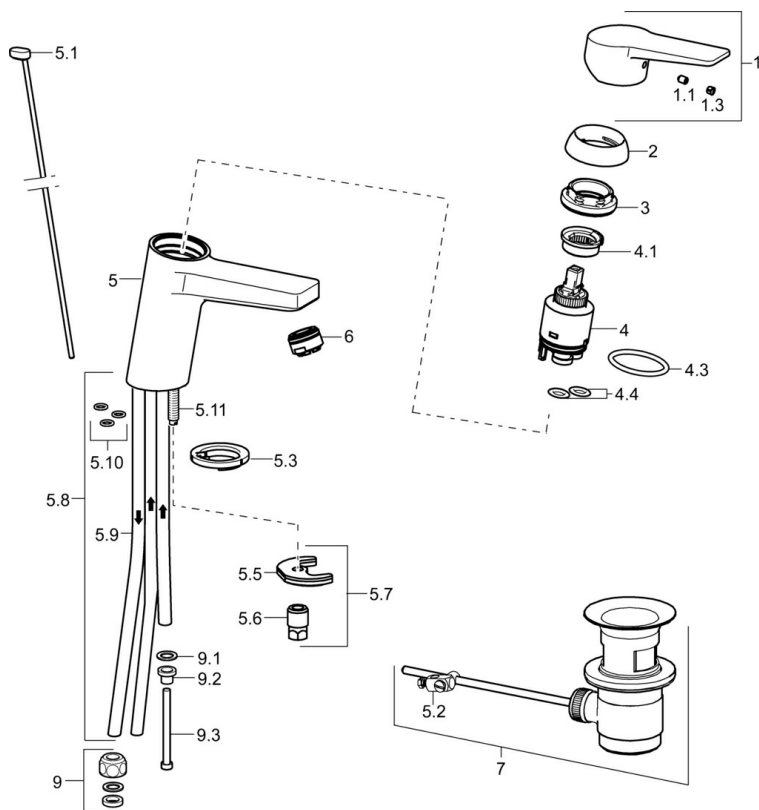

EAN: 4015474259836
static.hansa.com/09131185

- Umývadlo
- Jednopáková, Pre beztlakové ohrievače vody
- Stojanková
- Chróm
- Pevné výtokové rameno
- Aerátor s laminárnym prúdom vody, CASCADE® - aerátor
- Páka so symbolom teplej a studenej vody, Strmeňová páka, Jedna ovládacia páka / rukoväť
- Odtoková garnitúra s tiahlom
- Funkcie pre nastavenie maximálnej teploty a prietoku vody, Nastaviteľný obmedzovač teploty vody (súčasť dodávky, možnosť dodatočnej inštalácie)
- Ø 35 mm keramická kartuša pre ovládanie teploty a prietoku vody
- Medené pripojovacie trubičky
- Telo batérie z mosadze DZR, Montážny systém Rapid

Technické údaje

Technické vlastnosti

Veľkosť DN (menovitý rozmer)	DN15
Dodávka teplej vody	max. +80°C
Pracovný tlak	1-5 bar
Spojovacia veľkosť	Ø8
Projection	121 mm
Spätná klapka (STN EN 1717)	AA
Materiál	Mosadz

Predpisy

Norma EN	EN 817
----------	---------------

Náhradné diely

SP09131183

Název	Kód
1 Ovládacia rukoväť	59913910
1 Ovládacia rukoväť	59913911
1.1 Skrutka, M5x8, SW2.5	59904755
1.3 Záslepka Sivá	59912112
2 Krytka, 33x3 mm	59912504
3 Prítlačná matica, M40x1	1003409V
4 Kartuš, 3.5 Eco	59912324
4 Kartuš, 3.5 Classic	59913075
4.1 Temperature adjustment limiter	59912325
4.3 O-kružok, d 28.24x2.62 Ukončené	59912590
4.4 O-kružok, d 10.10x1.60 Ukončené	59905072
5.1 Ovládacie tiahlo	59913067
5.2 Spojovací diel tiahla	59904624
5.3 Gumové tesnenie	59914591
5.5	59904765
5.6 Skrutka, M8x1, SW13	59904766
5.7 Upevňovací set	59912113
5.8 Potrubie Ukončené	59913398
5.9 Potrubie, M8x1, L=560	59912806
5.10 O-kružok, 6x1.4	59913266
5.11 Upevňovacia skrutka, M8x1, L=140	59912474
6 Aerátor, M24x1 A, low pressure	59902692
7 Vypúšťací ventil umývadla	59904620
7 Vypúšťací ventil umývadla, (2019-)	59914764
9 Montáž matice	59904969
9.1 Tesnenie sada, 14.9x8.5x1	59902352
9.2 Tesnenie sada, 10x8	59902272
9.3 Pripájacie hadičky	59902151
N.I. Kľúč, SW30/34	59912108