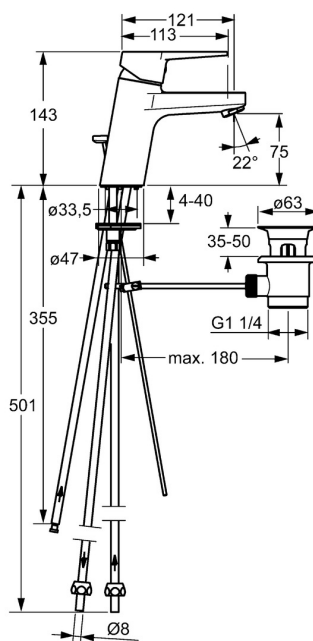

EAN: 4015474259836
static.hansa.com/09131185

- Umývadlo
- Jednopáková, Pre beztlakové ohrievače vody
- Stojanková
- Chróm
- Pevné výtokové rameno
- Aerátor s laminárnym prúdom vody, CASCADE® - aerátor
- Páka so symbolom teplej a studenej vody, Strmeňová páka, Jedna ovládacia páka / rukoväť
- Odtoková garnitúra s tiahlom
- Funkcie pre nastavenie maximálnej teploty a prietoku vody, Nastaviteľný obmedzovač teploty vody (súčasť dodávky, možnosť dodatočnej inštalácie)
- Ø 35 mm keramická kartuša pre ovládanie teploty a prietoku vody
- Medené pripojovacie trubičky
- Telo batérie z mosadze DZR, Montážny systém Rapid

Technické údaje

Technické vlastnosti

Veľkosť DN (menovitý rozmer)	DN15
Dodávka teplej vody	max. +80°C
Pracovný tlak	1-5 bar
Spojovacia veľkosť	Ø8
Projection	121 mm
Spätná klapka (STN EN 1717)	AA
Materiál	Mosadz

Predpisy

Norma EN	EN 817
----------	---------------

Náhradné diely

SP09131183

Název	Kód
1 Ovládacia rukoväť	59913910
1 Ovládacia rukoväť	59913911
1.1 Skrutka, M5x8, SW2.5	59904755
1.3 Záslepka Sivá	59912112
2 Krytka, 33x3 mm	59912504
3 Prítlačná matica, M40x1	1003409V
4 Kartuš, 3.5 Eco	59912324
4 Kartuš, 3.5 Classic	59913075
4.1 Temperature adjustment limiter	59912325
4.3 O-kružok, d 28.24x2.62 Ukončené	59912590
4.4 O-kružok, d 10.10x1.60 Ukončené	59905072
5.1 Ovládacie tiahlo	59913067
5.2 Spojovací diel tiahla	59904624
5.3 Gumové tesnenie	59914591
5.5	59904765
5.6 Skrutka, M8x1, SW13	59904766
5.7 Upevňovací set	59912113
5.8 Potrubie Ukončené	59913398
5.9 Potrubie, M8x1, L=560	59912806
5.10 O-kružok, 6x1.4	59913266
5.11 Upevňovacia skrutka, M8x1, L=140	59912474
6 Aerátor, M24x1 A, low pressure	59902692
7 Vypúšťací ventil umývadla	59904620
7 Vypúšťací ventil umývadla, (2019-)	59914764
9 Montáž matice	59904969
9.1 Tesnenie sada, 14.9x8.5x1	59902352
9.2 Tesnenie sada, 10x8	59902272
9.3 Pripájacie hadičky	59902151
N.I. Kľúč, SW30/34	59912108