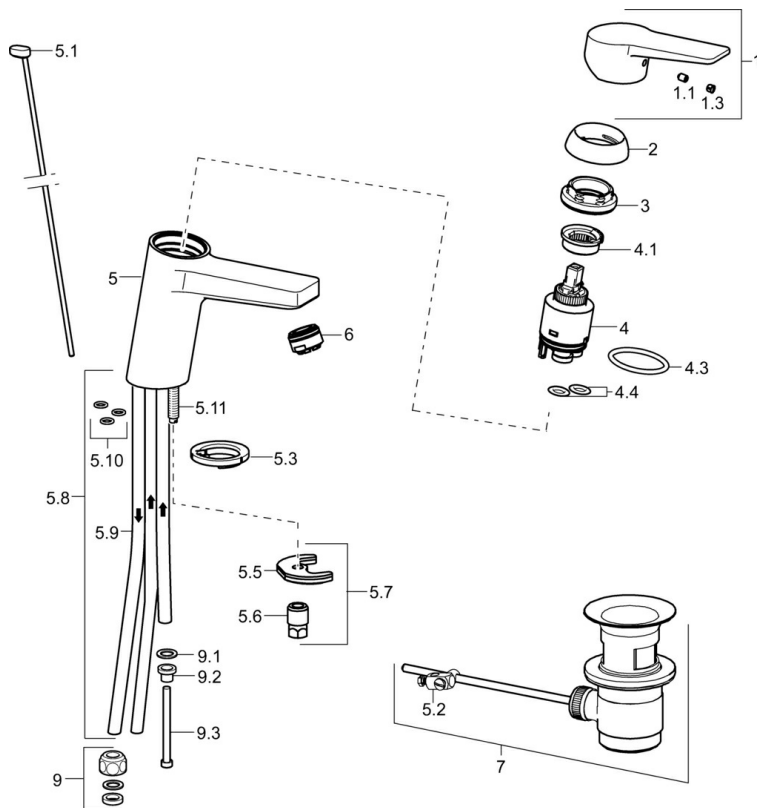

EAN: 4015474259836
static.hansa.com/09131185

- Wastafel
- Eengreeps, Lage druk
- Wastafelmontage
- Chrom
- Vaste uitloop
- Kristalheldere laminaire straal, CASCADE® mousseur
- Hendel met warm-koud-aanduiding, Beugelhendel, Eengreeps bediend
- Afvoergarnituur met trekstang
- Temperatuurbegrenzer, Temperatuurbegrenzer (achteraf instelbaar)
- ø 35 mm keramisch binnenwerk voor debiet en temperatuur instelling
- Koperen aansluitpijpen
- Kraanhuis gemaakt van DZR messing, Rapid-montagesysteem

Technische gegevens

Technische eigenschappen

DN-maat	DN15
Warmwatertoevoer	max. +80°C
Werkdruk	1-5 bar
Aansluitmaat	Ø8
Projection	121 mm
Terugstroom beveiliging (EN1717)	AA
Materiaal	brass

Voorschriften

EN-norm	EN 817
---------	---------------

Reserveonderdelen

SP09131183

	Naam	Code
1	Hendel Chroom	59913910
1	Hendel Chroom	59913911
1.1	Schroef, M5x8, SW2.5	59904755
1.3	Sierdop Grijs	59912112
2	Kap, 33x3 mm Chroom	59912504
3	Schroefring, M40x1	1003409V
4	Binnenwerk, 3.5 Eco	59912324
4	Binnenwerk, 3.5 Classic	59913075
4.1	Temperature adjustment limiter	59912325
4.3	O-ring, d 28.24x2.62 Stopgezet	59912590
4.4	O-ring, d 10.10x1.60 Stopgezet	59905072
5.1	Trekstang Chroom	59913067
5.2	Gewrichtstuk	59904624
5.3	Wasser	59914591
5.5	Fixing plate	59904765
5.6	Schroef, M8x1, SW13	59904766
5.7	Bevestigingsset	59912113
5.8	Pijp Stopgezet	59913398
5.9	Pijp, M8x1, L=560	59912806
5.10	O-ring, 6x1.4	59913266
5.11	Bevestigingsschroeven, M8x1, L=140	59912474
6	Mousseur, M24x1 A, low pressure Chroom	59902692
7	Wastegarnituur Chroom	59904620
7	Wastegarnituur, (2019-) Chroom	59914764
9	Montage moer	59904969
9.1	Dichting, 14.9x8.5x1	59902352
9.2	Dichting, 10x8	59902272
9.3	Slangen	59902151
N.I.	Sleutel, SW30/34	59912108