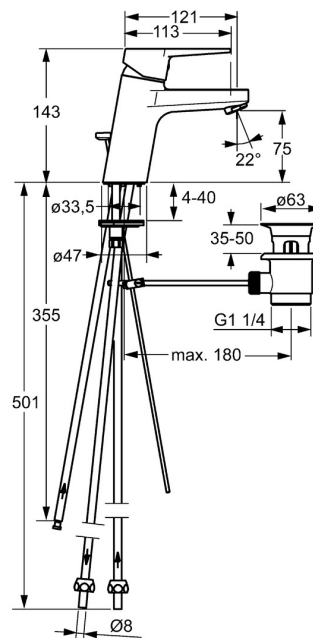

EAN: 4015474259836
static.hansa.com/09131185

- Wastafel
- Eengreeps, Lage druk
- Wastafelmontage
- Chrom
- Vaste uitloop
- Kristalheldere laminaire straal, CASCADE® mousseur
- Hendel met warm-koud-aanduiding, Beugelhendel, Eengreeps bediend
- Afvoergarnituur met trekstang
- Temperatuurbegrenzer, Temperatuurbegrenzer (achteraf instelbaar)
- ø 35 mm keramisch binnenwerk voor debiet en temperatuur instelling
- Koperen aansluitpijpen
- Kraanhuis gemaakt van DZR messing, Rapid-montagesysteem

Technische gegevens

Technische eigenschappen

DN-maat	DN15
Warmwatertoevoer	max. +80°C
Werkdruk	1-5 bar
Aansluitmaat	Ø8
Projection	121 mm
Terugstroom beveiliging (EN1717)	AA
Materiaal	brass

Voorschriften

EN-norm	EN 817
---------	---------------

Reserveonderdelen

SP09131183

	Naam	Code
1	Hendel Chroom	59913910
1	Hendel Chroom	59913911
1.1	Schroef, M5x8, SW2.5	59904755
1.3	Sierdop Grijs	59912112
2	Kap, 33x3 mm Chroom	59912504
3	Schroefring, M40x1	1003409V
4	Binnenwerk, 3.5 Eco	59912324
4	Binnenwerk, 3.5 Classic	59913075
4.1	Temperature adjustment limiter	59912325
4.3	O-ring, d 28.24x2.62 Stopgezet	59912590
4.4	O-ring, d 10.10x1.60 Stopgezet	59905072
5.1	Trekstang Chroom	59913067
5.2	Gewrichtstuk	59904624
5.3	Wasser	59914591
5.5	Fixing plate	59904765
5.6	Schroef, M8x1, SW13	59904766
5.7	Bevestigingsset	59912113
5.8	Pijp Stopgezet	59913398
5.9	Pijp, M8x1, L=560	59912806
5.10	O-ring, 6x1.4	59913266
5.11	Bevestigingsschroeven, M8x1, L=140	59912474
6	Mousseur, M24x1 A, low pressure Chroom	59902692
7	Wastegarnituur Chroom	59904620
7	Wastegarnituur, (2019-) Chroom	59914764
9	Montage moer	59904969
9.1	Dichting, 14.9x8.5x1	59902352
9.2	Dichting, 10x8	59902272
9.3	Slangen	59902151
N.I.	Sleutel, SW30/34	59912108