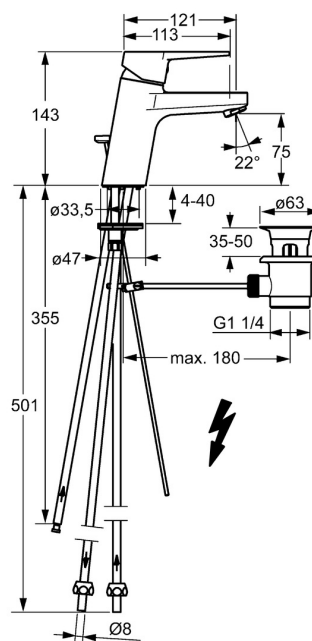

EAN: 4015474259829
static.hansa.com/09131183

- Umývadlo
- Jednopaková, Pre beztlakové ohrievače vody
- Stojanková
- Chróm
- Pevné výtokové rameno
- Aerátor s laminárnym prúdom vody, CASCADE® - aerátor
- Páka so symbolom teplej a studenej vody, Jedna ovládacia páka / rukoväť
- Odtoková garnitúra s tiahlom
- Funkcie pre nastavenie maximálnej teploty a prietoku vody, Nastaviteľný obmedzovač teploty vody (súčasť dodávky, možnosť dodatočnej inštalácie)
- ø 35 mm keramická kartuša pre ovládanie teploty a prietoku vody
- Medené pripojovacie trubičky
- Telo batérie z mosadze DZR, Montážny systém Rapid

Technické údaje

Technické vlastnosti

Veľkosť DN (menovitý rozmer)	DN15
Dodávka teplej vody	max. +80°C
Pracovný tlak	0.5-5 bar
Spojovacia veľkosť	Ø 8 mm
Projection	121 mm
Spätná klapka (STN EN 1717)	AA
Materiál	Mosadz

Predpisy

Norma EN	EN 817
----------	---------------

Schválenia a Prehlásenia

Vyhlásenie o zhode	DoC
EPD	S-P-06391

Náhradné diely

SP09131183

Název	Kód
1 Ovládacia rukoväť	59913910
1 Ovládacia rukoväť	59913911
1.1 Skrutka, M5x8, SW2.5	59904755
1.3 Záslepka Sivá	59912112
2 Krytka, 33x3 mm	59912504
3 Prítlačná matica, M40x1	1003409V
4 Kartuš, 3.5 Eco	59912324
4 Kartuš, 3.5 Classic	59913075
4.1 Temperature adjustment limiter	59912325
4.3 O-kružok, d 28.24x2.62 Ukončené	59912590
4.4 O-kružok, d 10.10x1.60 Ukončené	59905072
5.1 Ovládacie tiahlo	59913067
5.2 Spojovací diel tiaha	59904624
5.3 Gumové tesnenie	59914591
5.5	59904765
5.6 Skrutka, M8x1, SW13	59904766
5.7 Upevňovací set	59912113
5.8 Potrubie Ukončené	59913398
5.9 Potrubie, M8x1, L=560	59912806
5.10 O-kružok, 6x1.4	59913266
5.11 Upevňovacia skrutka, M8x1, L=140	59912474
6 Aerátor, M24x1 A, low pressure	59902692
7 Vypúšťací ventil umývadla	59904620
7 Vypúšťací ventil umývadla, (2019-)	59914764
9 Montáž matice	59904969
9.1 Tesnenie sada, 14.9x8.5x1	59902352
9.2 Tesnenie sada, 10x8	59902272
9.3 Pripájacie hadičky	59902151
N.I. Kľúč, SW30/34	59912108