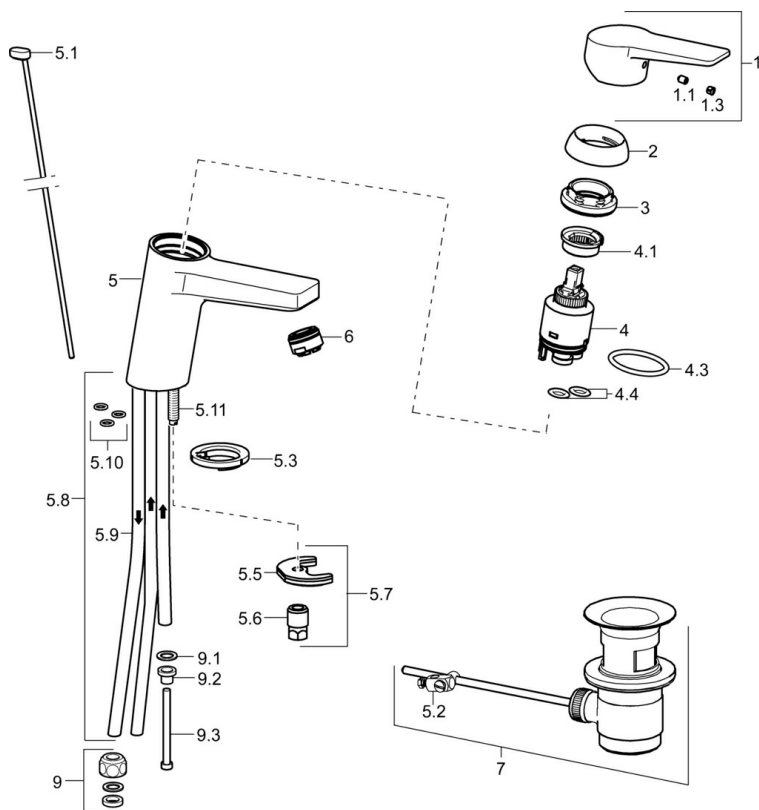

EAN: 4015474259829
static.hansa.com/09131183

- Umývadlo
- Jednopaková, Pre beztlakové ohrievače vody
- Stojanková
- Chróm
- Pevné výtokové rameno
- Aerátor s laminárnym prúdom vody, CASCADE® - aerátor
- Páka so symbolom teplej a studenej vody, Jedna ovládacia páka / rukoväť
- Odtoková garnitúra s tiahlom
- Funkcie pre nastavenie maximálnej teploty a prietoku vody, Nastaviteľný obmedzovač teploty vody (súčasť dodávky, možnosť dodatočnej inštalácie)
- ø 35 mm keramická kartuša pre ovládanie teploty a prietoku vody
- Medené pripojovacie trubičky
- Telo batérie z mosadze DZR, Montážny systém Rapid

Technické údaje

Technické vlastnosti

Veľkosť DN (menovitý rozmer)	DN15
Dodávka teplej vody	max. +80°C
Pracovný tlak	0.5-5 bar
Spojovacia veľkosť	Ø 8 mm
Projection	121 mm
Spätná klapka (STN EN 1717)	AA
Materiál	Mosadz

Predpisy

Norma EN	EN 817
----------	---------------

Schválenia a Prehlásenia

Vyhlásenie o zhode	DoC
EPD	S-P-06391

Náhradné diely

SP09131183

Název	Kód
1 Ovládacia rukoväť	59913910
1 Ovládacia rukoväť	59913911
1.1 Skrutka, M5x8, SW2.5	59904755
1.3 Záslepka Sivá	59912112
2 Krytka, 33x3 mm	59912504
3 Prítlačná matica, M40x1	1003409V
4 Kartuš, 3.5 Eco	59912324
4 Kartuš, 3.5 Classic	59913075
4.1 Temperature adjustment limiter	59912325
4.3 O-kružok, d 28.24x2.62 Ukončené	59912590
4.4 O-kružok, d 10.10x1.60 Ukončené	59905072
5.1 Ovládacie tiahlo	59913067
5.2 Spojovací diel tiaha	59904624
5.3 Gumové tesnenie	59914591
5.5	59904765
5.6 Skrutka, M8x1, SW13	59904766
5.7 Upevňovací set	59912113
5.8 Potrubie Ukončené	59913398
5.9 Potrubie, M8x1, L=560	59912806
5.10 O-kružok, 6x1.4	59913266
5.11 Upevňovacia skrutka, M8x1, L=140	59912474
6 Aerátor, M24x1 A, low pressure	59902692
7 Vypúšťací ventil umývadla	59904620
7 Vypúšťací ventil umývadla, (2019-)	59914764
9 Montáž matice	59904969
9.1 Tesnenie sada, 14.9x8.5x1	59902352
9.2 Tesnenie sada, 10x8	59902272
9.3 Pripájacie hadičky	59902151
N.I. Kľúč, SW30/34	59912108