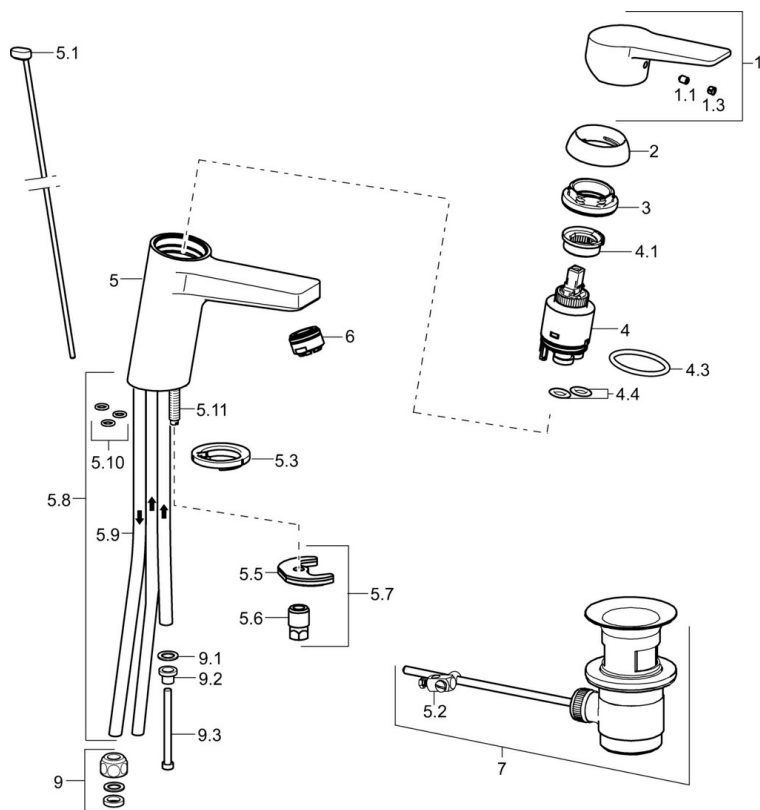

EAN: 4015474259829
static.hansa.com/09131183

- Lavabo
- Monocomando, Bassa pressione
- Montaggio d'appoggio
- Cromo
- Bocca fissa
- Getto laminare, Rompigetto Standard
- Leva con simbolo F+C, Leva/Manopola monocomando
- Piletta di scarico con astina saltarello
- Limitatore di temperatura, Limitatore di temperatura regolabile
- Cartuccia a dischi ceramici ϕ 35mm
- Collegamento con tubo
- Ottone DZR, Sistema di installazione rapida

Dati tecnici

Caratteristiche tecniche

Misura DN (dimensione nominale)	DN15
Fornitura di acqua calda	max. +80°C
Pressione di esercizio	0.5-5 bar
Misura della connessione	ϕ 8 mm
Projection	121 mm
Backflow prevention (EN1717)	AA
Materiale	Ottone

Norme

Standard EN	EN 817
-------------	---------------

Certificati/Dichiarazioni

Dichiarazione di conformità	DoC
EPD	S-P-06391

Parti di ricambio

SP09131183

	Nome	Codice
1	Leva Cromo	59913910
1	Leva Cromo	59913911
1.1	Screw, M5x8, SW2.5	59904755
1.3	Tappo Grigio	59912112
2	Cappuccio, 33x3 mm Cromo	59912504
3	Dado di fissaggio, M40x1	1003409V
4	Cartuccia, 3.5 Eco	59912324
4	Cartuccia, 3.5 Classic	59913075
4.1	Temperature adjustment limiter	59912325
4.3	O-ring, d 28.24x2.62 Fuori produzione	59912590
4.4	O-ring, d 10.10x1.60 Fuori produzione	59905072
5.1	Asta saltarello Cromo	59913067
5.2	Snodo	59904624
5.3	Rondella	59914591
5.5	Fixing plate	59904765
5.6	Screw, M8x1, SW13	59904766
5.7	Set di fissaggio	59912113
5.8	Pipe Fuori produzione	59913398
5.9	, M8x1, L=560	59912806
5.10	O-ring, 6x1.4	59913266
5.11	Viti di fissaggio, M8x1, L=140	59912474
6	Areatore, M24x1 A, low pressure Cromo	59902692
7	Scarico a saltarello Cromo	59904620
7	Scarico a saltarello, (2019-) Cromo	59914764
9	Raccordo dado	59904969
9.1	Kit di guarnizione, 14.9x8.5x1	59902352
9.2	Kit di guarnizione, 10x8	59902272
9.3	Tubo flessibile	59902151
N.I.	Chiave, SW30/34	59912108