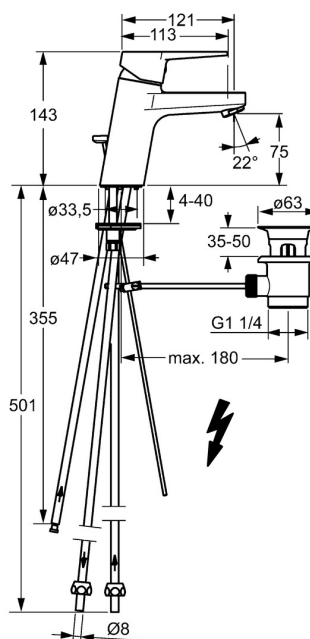

EAN: 4015474259829
static.hansa.com/09131183

- Lavabo
- Monocomando, Bassa pressione
- Montaggio d'appoggio
- Cromo
- Bocca fissa
- Getto laminare, Rompigetto Standard
- Leva con simbolo F+C, Leva/Manopola monocomando
- Piletta di scarico con astina saltarello
- Limitatore di temperatura, Limitatore di temperatura regolabile
- Cartuccia a dischi ceramici ϕ 35mm
- Collegamento con tubo
- Ottone DZR, Sistema di installazione rapida

Dati tecnici

Caratteristiche tecniche

Misura DN (dimensione nominale)	DN15
Fornitura di acqua calda	max. +80°C
Pressione di esercizio	0.5-5 bar
Misura della connessione	ϕ 8 mm
Projection	121 mm
Backflow prevention (EN1717)	AA
Materiale	Ottone

Norme

Standard EN	EN 817
-------------	---------------

Certificati/Dichiarazioni

Dichiarazione di conformità	DoC
EPD	S-P-06391

Parti di ricambio

SP09131183

	Nome	Codice
1	Leva Cromo	59913910
1	Leva Cromo	59913911
1.1	Screw, M5x8, SW2.5	59904755
1.3	Tappo Grigio	59912112
2	Cappuccio, 33x3 mm Cromo	59912504
3	Dado di fissaggio, M40x1	1003409V
4	Cartuccia, 3.5 Eco	59912324
4	Cartuccia, 3.5 Classic	59913075
4.1	Temperature adjustment limiter	59912325
4.3	O-ring, d 28.24x2.62 Fuori produzione	59912590
4.4	O-ring, d 10.10x1.60 Fuori produzione	59905072
5.1	Asta saltarello Cromo	59913067
5.2	Snodo	59904624
5.3	Rondella	59914591
5.5	Fixing plate	59904765
5.6	Screw, M8x1, SW13	59904766
5.7	Set di fissaggio	59912113
5.8	Pipe Fuori produzione	59913398
5.9	, M8x1, L=560	59912806
5.10	O-ring, 6x1.4	59913266
5.11	Viti di fissaggio, M8x1, L=140	59912474
6	Areatore, M24x1 A, low pressure Cromo	59902692
7	Scarico a saltarello Cromo	59904620
7	Scarico a saltarello, (2019-) Cromo	59914764
9	Raccordo dado	59904969
9.1	Kit di guarnizione, 14.9x8.5x1	59902352
9.2	Kit di guarnizione, 10x8	59902272
9.3	Tubo flessibile	59902151
N.I.	Chiave, SW30/34	59912108