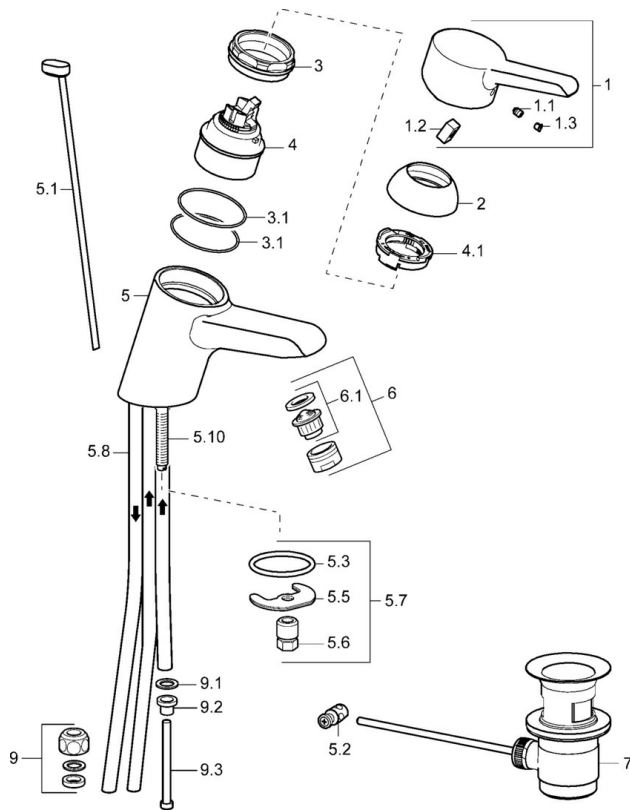

## Reserveonderdelen

### SP09131173

	Naam	Code
1	Hendel Chroom Stopgezet	59913905
1.1	Schroef, M5x8, SW2.5	59904755
1.2	Joint klassiek uitloop	59904778
1.3	Sierdop Grijs	59912112
2	Kap Chroom	59913068
3	Schroef, M50x1, SW45	59913069
3.1	O-ring, d 48x2	59913072
4	Binnenwerk, 4.8 eco	59904601
4.1	Hot water limiter	59904759
5.1	Trekstang Chroom	59913067
5.2	Gewichtstuk	59904624
5.3	O-ring, 42x3.5	59904764
5.5	Fixing plate	59904765
5.6	Schroef, M8x1, SW13	59904766
5.7	Bevestigingsset	59910749
5.8	Pijp Stopgezet	59913076
5.10	Bevestigingsschroeven, M8x1, L=140	59912474
6	Mousseur, M24x1 A, low pressure Chroom	59902692
6.1	Mousseur, M22/24, ND	59901553
7	Wastegarnituur Chroom	59904620
9	Montage moer	59904969
9.1	Dichting, 14.9x8.5x1	59902352
9.2	Dichting, 10x8	59902272
9.3	Slangen	59902151
N.I.	Sleutel, SW45/SW50	59905190