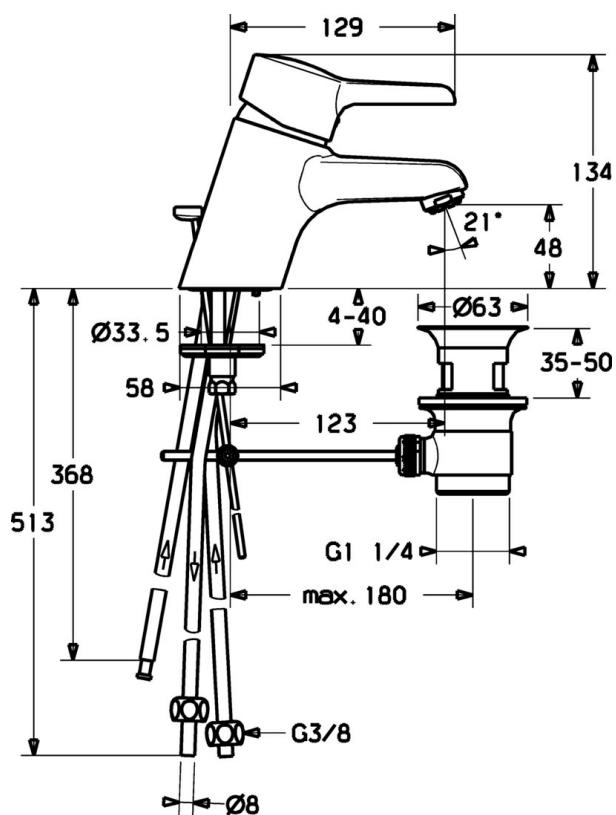

EAN: 4015474137615
static.hansa.com/09131173

- Lavabo
- Monocomando, Bassa pressione
- Montaggio d'appoggio
- Cromo
- Bocca fissa
- Getto laminare, Rompigetto Standard
- Leva con simbolo F+C, Leva/Manopola monocomando
- Piletta di scarico con astina saltarello
- Limitatore di temperatura, Limitatore di temperatura regolabile
- Cartuccia a dischi ceramici ϕ 48mm (Eco)
- Collegamento con tubo

Dati tecnici

Caratteristiche tecniche

Misura DN (dimensione nominale)	DN15
Fornitura di acqua calda	max. +80°C
Pressione di esercizio	0.5-5 bar
Misura della connessione	ϕ 8 mm
Projection	123 mm
Backflow prevention (EN1717)	AA
Materiale	Ottone

Norme

Standard EN	EN 817
-------------	---------------

Parti di ricambio

SP09131173

	Nome	Codice
1	Leva Cromo Fuori produzione	59913905
1.1	Screw, M5x8, SW2.5	59904755
1.2	Adattatore	59904778
1.3	Tappo Grigio	59912112
2	Cappuccio Cromo	59913068
3	Screw, M50x1, SW45	59913069
3.1	O-ring, d 48x2	59913072
4	Cartuccia, 4,8 eco	59904601
4.1	Hot water limiter	59904759
5.1	Asta saltarello Cromo	59913067
5.2	Snodo	59904624
5.3	O-ring, 42x3.5	59904764
5.5	Fixing plate	59904765
5.6	Screw, M8x1, SW13	59904766
5.7	Set di fissaggio	59910749
5.8	Fuori produzione	59913076
5.10	Viti di fissaggio, M8x1, L=140	59912474
6	Aereatore, M24x1 A, low pressure Cromo	59902692
6.1	Aereatore, M22/24, ND	59901553
7	Scarico a saltarello Cromo	59904620
9	Raccordo dado	59904969
9.1	Kit di guarnizione, 14.9x8.5x1	59902352
9.2	Kit di guarnizione, 10x8	59902272
9.3	Tubo flessibile	59902151
N.I.	Chiave, SW45/SW50	59905190