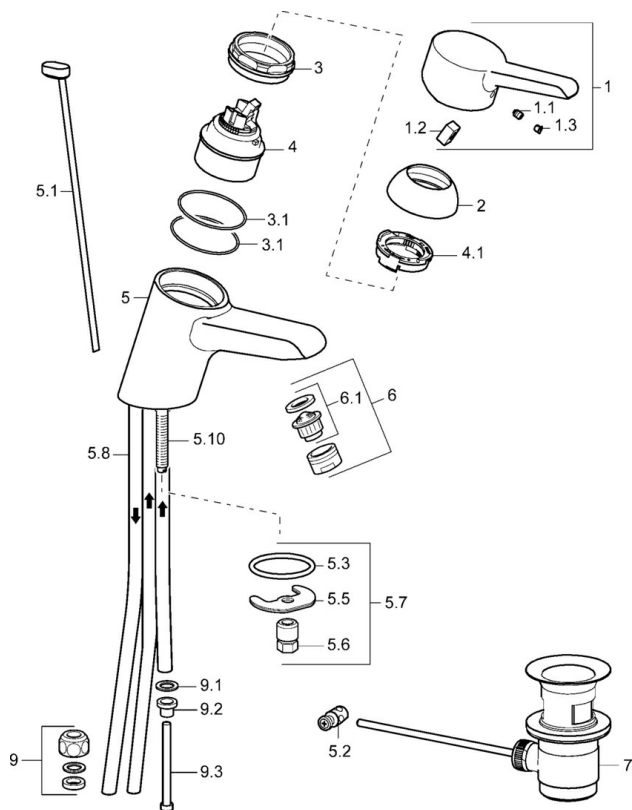

EAN: 4015474137615
static.hansa.com/09131173

- Lavabo
- Monocomando, Bassa pressione
- Montaggio d'appoggio
- Cromo
- Bocca fissa
- Getto laminare, Rompigetto Standard
- Leva con simbolo F+C, Leva/Manopola monocomando
- Piletta di scarico con astina saltarello
- Limitatore di temperatura, Limitatore di temperatura regolabile
- Cartuccia a dischi ceramici ϕ 48mm (Eco)
- Collegamento con tubo

Dati tecnici

Caratteristiche tecniche

Misura DN (dimensione nominale)	DN15
Fornitura di acqua calda	max. +80°C
Pressione di esercizio	0.5-5 bar
Misura della connessione	ϕ 8 mm
Projection	123 mm
Backflow prevention (EN1717)	AA
Materiale	Ottone

Norme

Standard EN	EN 817
-------------	---------------

Parti di ricambio

SP09131173

	Nome	Codice
1	Leva Cromo Fuori produzione	59913905
1.1	Screw, M5x8, SW2.5	59904755
1.2	Adattatore	59904778
1.3	Tappo Grigio	59912112
2	Cappuccio Cromo	59913068
3	Screw, M50x1, SW45	59913069
3.1	O-ring, d 48x2	59913072
4	Cartuccia, 4,8 eco	59904601
4.1	Hot water limiter	59904759
5.1	Asta saltarello Cromo	59913067
5.2	Snodo	59904624
5.3	O-ring, 42x3.5	59904764
5.5	Fixing plate	59904765
5.6	Screw, M8x1, SW13	59904766
5.7	Set di fissaggio	59910749
5.8	Fuori produzione	59913076
5.10	Viti di fissaggio, M8x1, L=140	59912474
6	Aereatore, M24x1 A, low pressure Cromo	59902692
6.1	Aereatore, M22/24, ND	59901553
7	Scarico a saltarello Cromo	59904620
9	Raccordo dado	59904969
9.1	Kit di guarnizione, 14.9x8.5x1	59902352
9.2	Kit di guarnizione, 10x8	59902272
9.3	Tubo flessibile	59902151
N.I.	Chiave, SW45/SW50	59905190