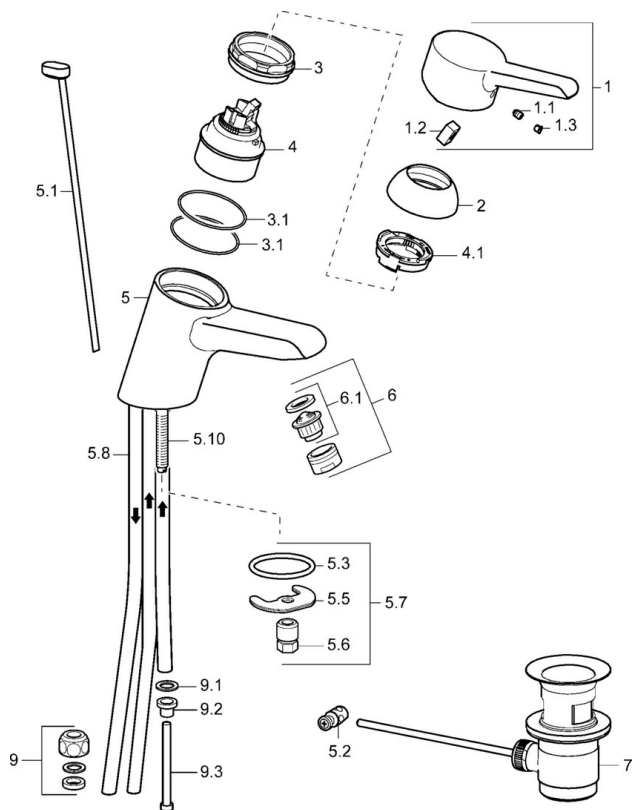

EAN: 4015474137615
static.hansa.com/09131173

- Lavabo
- Monocommande, Basse pression
- Montage sur plaque
- Chrome
- Bec fixe
- Brise jet laminaire - sans adjonction d'air, CASCADE®
- Levier avec symbole C+F, Levier monocommande
- Vidage avec tirette
- Limiteur de température et de débit, Limiteur de température ajustable
- Eco cartouche céramique de \varnothing 48 mm pour contrôle de température et de débit
- Raccordement par tubulures cuivre

Caractéristiques techniques

Caractéristiques techniques

Taille DN (diamètre nominal)	DN15
Alimentation en eau chaude	max. +80°C
Pression de service	0.5-5 bar
Taille de raccord	\varnothing 8 mm
Saillie	123 mm
Dispositif de protection (EN1717)	AA
Matériau	brass

Règlementations

Norme EN	EN 817
----------	--------

Pièces de rechange

SP09131173

	Nom	Code
1	Levier Arrêté	59913905
1.1	Vis, M5x8, SW2.5	59904755
1.2	Kit de joints pour bec	59904778
1.3	Capuchon Gris	59912112
2	Chape	59913068
3	Vis, M50x1, SW45	59913069
3.1	Joint, d 48x2	59913072
4	Cartouche, 4,8 eco	59904601
4.1	Hot water limiter	59904759
5.1	Tirette de vidage	59913067
5.2	Joint	59904624
5.3	Joint, 42x3.5	59904764
5.5	Fixing plate	59904765
5.6	Vis, M8x1, SW13	59904766
5.7	Ensemble de fixation	59910749
5.8	Tuyau Arrêté	59913076
5.10	Vis, M8x1, L=140	59912474
6	Aérateur, M24x1 A, low pressure	59902692
6.1	Aérateur, M22/24, ND	59901553
7	Vidage	59904620
9	Écrou du raccord	59904969
9.1	Set de fixation pour bec, 14.9x8.5x1	59902352
9.2	Set de fixation pour bec, 10x8	59902272
9.3	Tuyau	59902151
N.I.	Clef, SW45/SW50	59905190