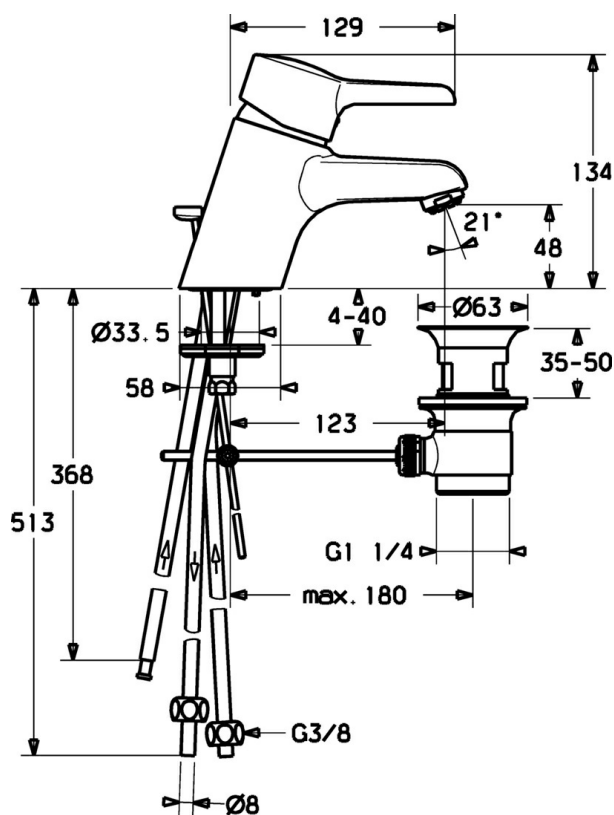

EAN: 4015474137615
static.hansa.com/09131173

- Lavabo
- Monocommande, Basse pression
- Montage sur plaque
- Chrome
- Bec fixe
- Brise jet laminaire - sans adjonction d'air, CASCADE®
- Levier avec symbole C+F, Levier monocommande
- Vidage avec tirette
- Limiteur de température et de débit, Limiteur de température ajustable
- Eco cartouche céramique de \varnothing 48 mm pour contrôle de température et de débit
- Raccordement par tubulures cuivre

Caractéristiques techniques

Caractéristiques techniques

Taille DN (diamètre nominal)	DN15
Alimentation en eau chaude	max. +80°C
Pression de service	0.5-5 bar
Taille de raccord	\varnothing 8 mm
Saillie	123 mm
Dispositif de protection (EN1717)	AA
Matériau	brass

Règlementations

Norme EN	EN 817
----------	--------

Pièces de rechange

SP09131173

	Nom	Code
1	Levier Arrêté	59913905
1.1	Vis, M5x8, SW2.5	59904755
1.2	Kit de joints pour bec	59904778
1.3	Capuchon Gris	59912112
2	Chape	59913068
3	Vis, M50x1, SW45	59913069
3.1	Joint, d 48x2	59913072
4	Cartouche, 4,8 eco	59904601
4.1	Hot water limiter	59904759
5.1	Tirette de vidage	59913067
5.2	Joint	59904624
5.3	Joint, 42x3.5	59904764
5.5	Fixing plate	59904765
5.6	Vis, M8x1, SW13	59904766
5.7	Ensemble de fixation	59910749
5.8	Tuyau Arrêté	59913076
5.10	Vis, M8x1, L=140	59912474
6	Aérateur, M24x1 A, low pressure	59902692
6.1	Aérateur, M22/24, ND	59901553
7	Vidage	59904620
9	Écrou du raccord	59904969
9.1	Set de fixation pour bec, 14.9x8.5x1	59902352
9.2	Set de fixation pour bec, 10x8	59902272
9.3	Tuyau	59902151
N.I.	Clef, SW45/SW50	59905190