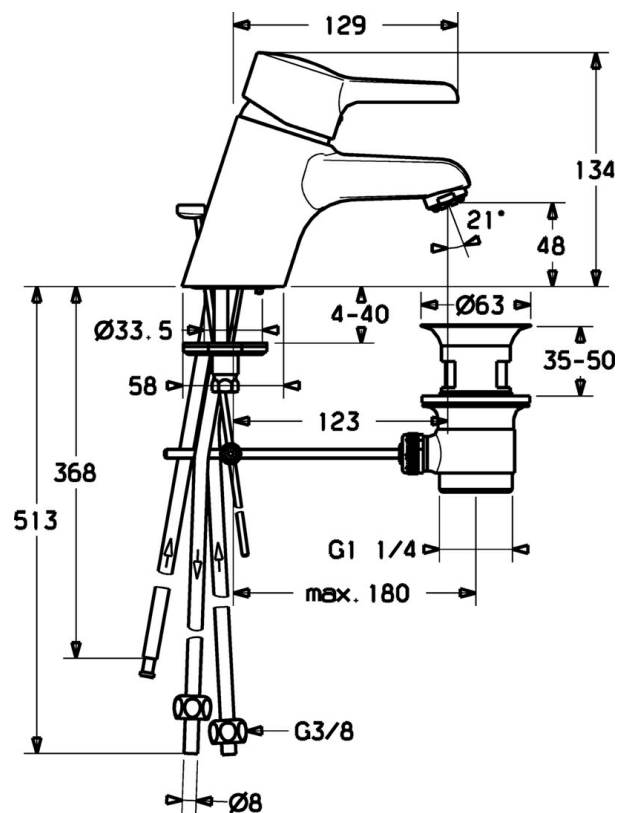

EAN: 4015474137615
static.hansa.com/09131173

- Waschtisch
- Einhebelmischer, Niederdruck, für offene Heißwasserbereiter
- Standmontage
- Chrom
- Feststehender Auslauf
- Kristallklarer Laminarstrahl, CASCADE® Strahlregler
- Hebel mit W+K-Kennzeichnung, Einhandbedienhebel/Griff
- Ablaufgarnitur mit Zugstange
- Temperaturbegrenzer, Heißwassersperre einstellbar (im Lieferumfang enthalten)
- HANSAECO ϕ 4.8 Steuerpatrone mit keramischen Dichtscheiben zur Wassermengen- und Temperatureinstellung. Wasserbremse bei ca. 60% Wassermenge
- Anschluss über Kupferrohre

Technische Daten

Technische Eigenschaften

DN-Größe (Nennmaß)	DN15
Warmwasserversorgung	max. +80°C
Arbeitsdruck	0.5-5 bar
Anschlussgröße	ϕ 8 mm
Ausladung	123 mm
Sicherungseinrichtung (EN1717)	AA
Werkstoff	Messing