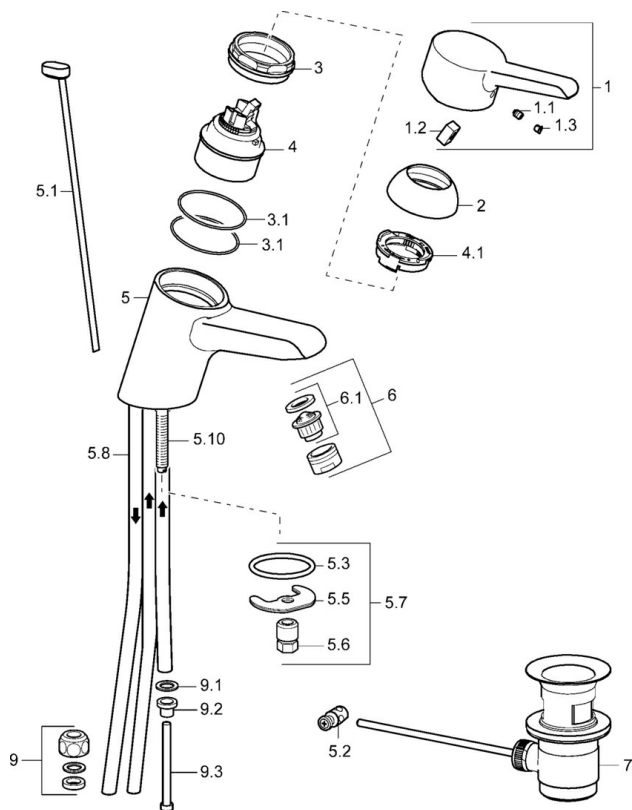

EAN: 4015474137615
static.hansa.com/09131173

- Umyvadlo
- Jednopáková, Pro beztlakové ohřívače vody
- Stojánková
- Chrom
- Pevné výtokové rameno
- Aerátor s laminárním proudem vody, CASCADE® aerátor
- Páka se symboly teplé a studené vody, Jedna ovládací páka / rukojeť
- Mechanický uzávěr odpadu s táhlem
- Funkce pro nastavení maximální teploty a průtoku vody, Nastavitelný omezovač teploty vody (součástí dodávky, možnost dodatečné instalace)
- ø 48 mm keramická eco kartuše pro ovládání teploty a průtoku vody
- Měděné přípojovací trubky

Technické údaje

Technické vlastnosti

Velikost DN (jmenovitý rozměr)	DN15
Zdroj teplé vody	max. +80°C
Pracovní tlak	0.5-5 bar
Velikost přípojky	Ø 8 mm
Projection	123 mm
Zabezpečení proti zpětnému toku (ČSN EN 1717)	AA
Materiál	Mosaz

Předpisy

Norma EN	EN 817
----------	--------

Náhradní díly

SP09131173

	Název	Kód
1	Páka Ukončeno	59913905
1.1	Šroub, M5x8, SW2.5	59904755
1.2	Kluzné pouzdro (osazené)	59904778
1.3	Záslepka Šedá	59912112
2	Krytka	59913068
3	Šroub, M50x1, SW45	59913069
3.1	O-kroužek, d 48x2	59913072
4	Kartuše, 4,8 eco	59904601
4.1	Hot water limiter	59904759
5.1	Ovládací táhlo vypouštěcího ventilu	59913067
5.2	Spojovací díl táhel	59904624
5.3	O-kroužek, 42x3.5	59904764
5.5	Upevňovací deska	59904765
5.6	Šroub, M8x1, SW13	59904766
5.7	Upevňovací set	59910749
5.8	Roura Ukončeno	59913076
5.10	Upevňovací šroub, M8x1, L=140	59912474
6	Aerator, M24x1 A, low pressure	59902692
6.1	Aerator, M22/24, ND	59901553
7	Vypouštěcí ventil	59904620
9	Montáž matice	59904969
9.1	Těsnící sada, 14.9x8.5x1	59902352
9.2	Těsnící sada, 10x8	59902272
9.3	Hadice	59902151
N.I.	Klíč, SW45/SW50	59905190