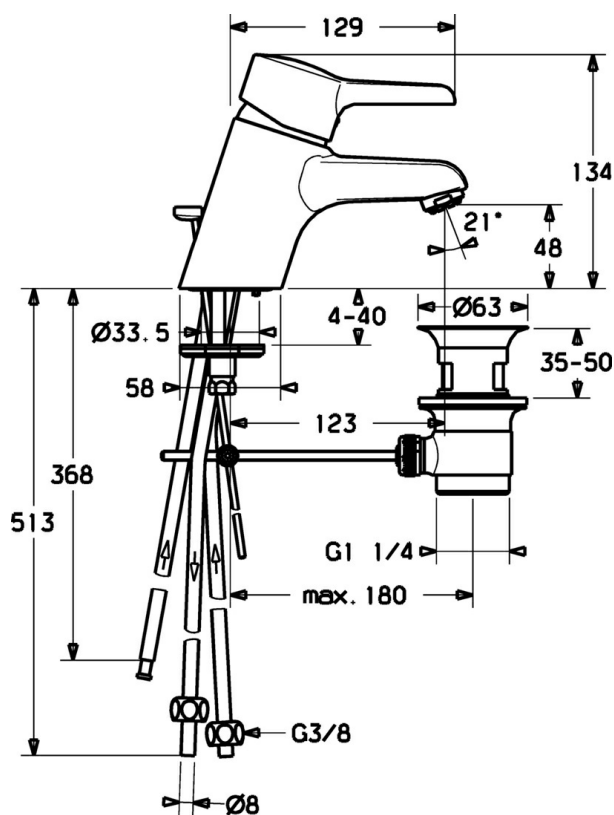

EAN: 4015474137615
static.hansa.com/09131173

- Umyvadlo
- Jednopáková, Pro beztlakové ohřívače vody
- Stojánková
- Chrom
- Pevné výtokové rameno
- Aerátor s laminárním proudem vody, CASCADE® aerátor
- Páka se symboly teplé a studené vody, Jedna ovládací páka / rukojeť
- Mechanický uzávěr odpadu s táhlem
- Funkce pro nastavení maximální teploty a průtoku vody, Nastavitelný omezovač teploty vody (součástí dodávky, možnost dodatečné instalace)
- ø 48 mm keramická eco kartuše pro ovládání teploty a průtoku vody
- Měděné přípojovací trubky

Technické údaje

Technické vlastnosti

Velikost DN (jmenovitý rozměr)	DN15
Zdroj teplé vody	max. +80°C
Pracovní tlak	0.5-5 bar
Velikost přípojky	Ø 8 mm
Projection	123 mm
Zabezpečení proti zpětnému toku (ČSN EN 1717)	AA
Materiál	Mosaz

Předpisy

Norma EN	EN 817
----------	--------

Náhradní díly

SP09131173

	Název	Kód
1	Páka Ukončeno	59913905
1.1	Šroub, M5x8, SW2.5	59904755
1.2	Kluzné pouzdro (osazené)	59904778
1.3	Záslepka Šedá	59912112
2	Krytka	59913068
3	Šroub, M50x1, SW45	59913069
3.1	O-kroužek, d 48x2	59913072
4	Kartuše, 4,8 eco	59904601
4.1	Hot water limiter	59904759
5.1	Ovládací táhlo vypouštěcího ventilu	59913067
5.2	Spojovací díl táhel	59904624
5.3	O-kroužek, 42x3.5	59904764
5.5	Upevňovací deska	59904765
5.6	Šroub, M8x1, SW13	59904766
5.7	Upevňovací set	59910749
5.8	Roura Ukončeno	59913076
5.10	Upevňovací šroub, M8x1, L=140	59912474
6	Aerator, M24x1 A, low pressure	59902692
6.1	Aerator, M22/24, ND	59901553
7	Vypouštěcí ventil	59904620
9	Montáž matice	59904969
9.1	Těsnící sada, 14.9x8.5x1	59902352
9.2	Těsnící sada, 10x8	59902272
9.3	Hadice	59902151
N.I.	Klíč, SW45/SW50	59905190