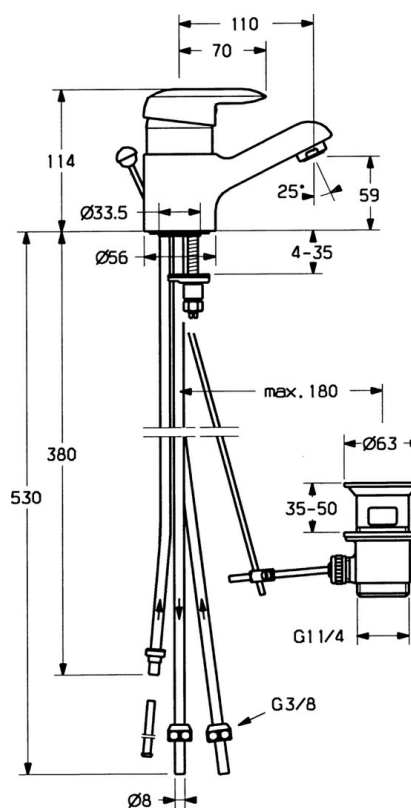

EAN: 4015474662797
static.hansa.com/09131101

- Umývadlo
- Jednopáková, Pre beztlakové ohrievače vody
- Stojanková
- Chróm
- Pevné výtokové rameno
- Aerátor s laminárnym prúdom vody
- Jedna ovládacia páka / rukoväť, Páka so symbolom teplej a studenej vody
- Odtoková garnitúra s tiahlom
- Medené prípojovacie trubičky

Technické údaje

Technické vlastnosti

Veľkosť DN (menovitý rozmer)	DN15
Dodávka teplej vody	max. +80°C
Pracovný tlak	0.5-5 bar
Spojovacia veľkosť	Ø 8 mm
Projection	110 mm
Spätná klapka (STN EN 1717)	AA
Materiál	Mosadz

Predpisy

Norma EN	EN 817
----------	---------------

Schválenia a Prehlásenia

Vyhlásenie o zhode	DoC
--------------------	------------

Náhradné diely

SP09131101

Název	Kód
1 Ovládacia rukoväť, (-2007) Ukončené	59909881
1.1 Skrutka, M5x8, SW2.5	59904755
1.2 Klzné puzdro	59904778
1.3 Plug, hot/cold	59906705
2 Krytka	59911160
3 Prítlačná matica, M52x1, AF45	59911161
3.1 O-kružok, d 39x2.5 Ukončené	59911162
4 Kartuš, 4.8 eco	59904601
4.1 Hot water limiter	59904759
4.2 Spacer sleeve Ukončené	59905871
5.1 Ovládacie tiahlo Ukončené	59911163
5.2 Spojovací diel tiahla	59904624
5.3 O-kružok, d 38x3.5	59910236
5.4 Tesnenie, 48x33.5x2	59902283
5.5	59904765
5.6 Skrutka, M8x1, SW13	59904766
5.7 Upevňovací set	59910749
6 Aerátor, M24x1 A, low pressure	59902692
6.1 Aerátor, M22/24, ND	59901553
7 Vypúšťací ventil umývadla	59904620
8 Montáž matice	59904969
8.1 Tesnenie sada, 14.9x8.5x1	59902352
8.2 Tesnenie sada, 10x8	59902272
8.3 Pripájacie hadičky	59902151
9 Potrubie Ukončené	59911173