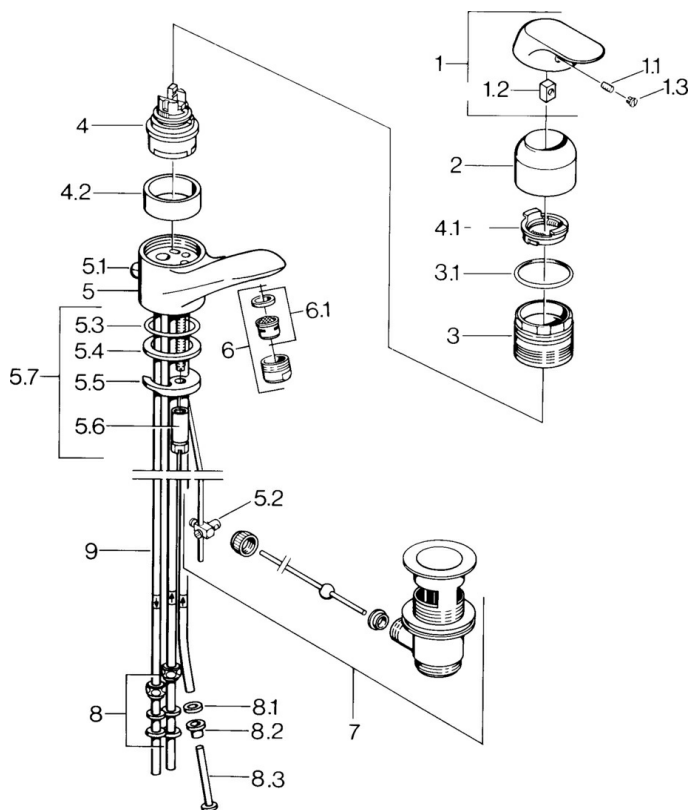

Technické údaje

Technické vlastnosti

Veľkosť DN (menovitý rozmer)	DN15
Dodávka teplej vody	max. +80°C
Pracovný tlak	0.5-5 bar
Spojovacia veľkosť	Ø 8 mm
Projection	110 mm
Spätná klapka (STN EN 1717)	AA
Materiál	Mosadz

Predpisy

Norma EN	EN 817
----------	---------------

Schválenia a Prehlásenia

Vyhlásenie o zhode	DoC
--------------------	------------

Náhradné diely

SP09131101

Název	Kód
1 Ovládacia rukoväť, (-2007) Ukončené	59909881
1.1 Skrutka, M5x8, SW2.5	59904755
1.2 Klzné puzdro	59904778
1.3 Plug, hot/cold	59906705
2 Krytka	59911160
3 Prítlačná matica, M52x1, AF45	59911161
3.1 O-kružok, d 39x2.5 Ukončené	59911162
4 Kartuš, 4.8 eco	59904601
4.1 Hot water limiter	59904759
4.2 Spacer sleeve Ukončené	59905871
5.1 Ovládacie tiahlo Ukončené	59911163
5.2 Spojovací diel tiahla	59904624
5.3 O-kružok, d 38x3.5	59910236
5.4 Tesnenie, 48x33.5x2	59902283
5.5	59904765
5.6 Skrutka, M8x1, SW13	59904766
5.7 Upevňovací set	59910749
6 Aerátor, M24x1 A, low pressure	59902692
6.1 Aerátor, M22/24, ND	59901553
7 Vypúšťací ventil umývadla	59904620
8 Montáž matice	59904969
8.1 Tesnenie sada, 14.9x8.5x1	59902352
8.2 Tesnenie sada, 10x8	59902272
8.3 Pripájacie hadičky	59902151
9 Potrubie Ukončené	59911173