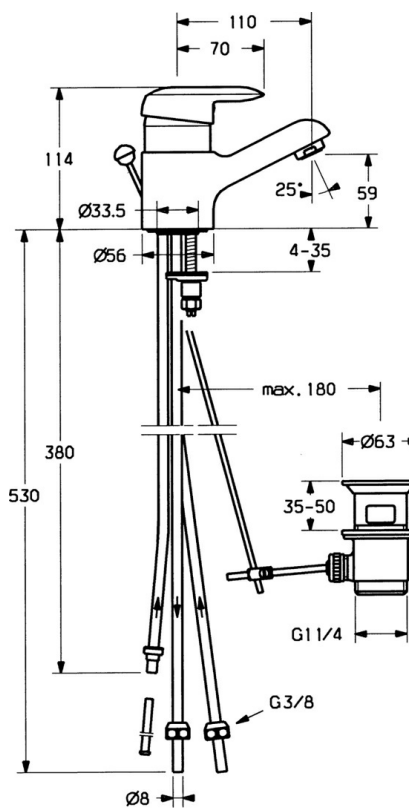

EAN: 4015474662797
static.hansa.com/09131101

- Wastafel
- Eengreeps, Lage druk
- Wastafelmontage
- Chroom
- Vaste uitloop
- Kristalheldere laminaire straal
- Eengreeps bediend, Hendel met warm-koud-aanduiding
- Afvoergarnituur met trekstang
- Koperen aansluitpijpen

Technische gegevens

Technische eigenschappen

DN-maat	DN15
Warmwatertoevoer	max. +80°C
Werkdruk	0.5-5 bar
Aansluitmaat	Ø 8 mm
Projection	110 mm
Terugstroom beveiliging (EN1717)	AA
Materiaal	brass

Voorschriften

EN-norm	EN 817
---------	---------------

Toestemmingen en Verklaringen

Verklaring van overeenstemming	DoC
--------------------------------	------------

Reserveonderdelen

SP09131101

	Naam	Code
1	Hendel, (-2007) Chroom Stopgezet	59909881
1.1	Schroef, M5x8, SW2.5	59904755
1.2	Joint klassiek uitloop	59904778
1.3	Plug, hot/cold	59906705
2	Kap Chroom	59911160
3	Schroefring, M52x1, AF45	59911161
3.1	O-ring, d 39x2.5 Stopgezet	59911162
4	Binnenwerk, 4.8 eco	59904601
4.1	Hot water limiter	59904759
4.2	Spacer sleeve Stopgezet	59905871
5.1	Trekstang Chroom Stopgezet	59911163
5.2	Gewrichtstuk	59904624
5.3	O-ring, d 38x3.5	59910236
5.4	Dichting, 48x33.5x2	59902283
5.5	Fixing plate	59904765
5.6	Schroef, M8x1, SW13	59904766
5.7	Bevestigingsset	59910749
6	Mousseur, M24x1 A, low pressure Chroom	59902692
6.1	Mousseur, M22/24, ND	59901553
7	Wastegarnituur Chroom	59904620
8	Montage moer	59904969
8.1	Dichting, 14.9x8.5x1	59902352
8.2	Dichting, 10x8	59902272
8.3	Slangen	59902151
9	Pijp Stopgezet	59911173