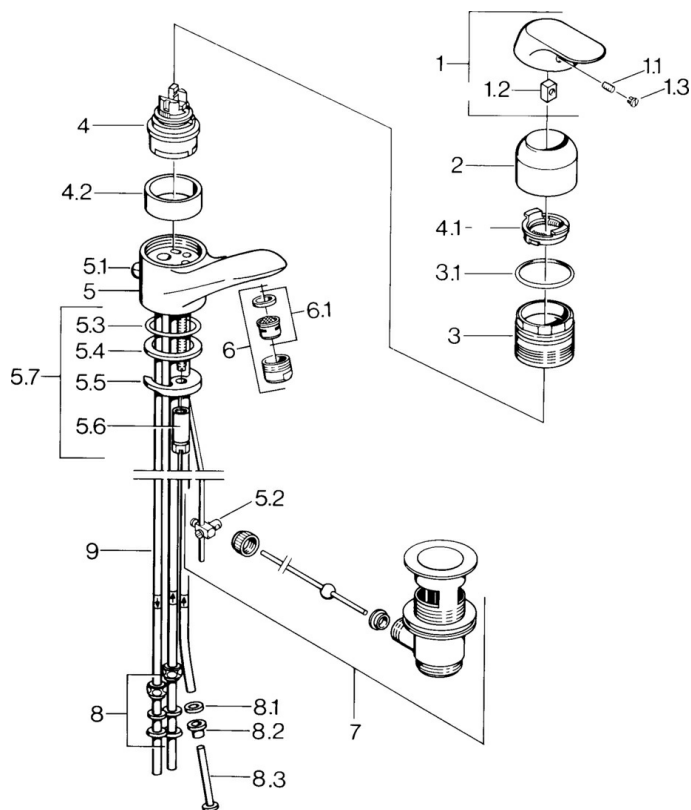

EAN: 4015474662797
static.hansa.com/09131101

- Wastafel
- Eengreeps, Lage druk
- Wastafelmontage
- Chroom
- Vaste uitloop
- Kristalheldere laminaire straal
- Eengreeps bediend, Hendel met warm-koud-aanduiding
- Afvoergarnituur met trekstang
- Koperen aansluitpijpen

Technische gegevens

Technische eigenschappen

DN-maat	DN15
Warmwatertoevoer	max. +80°C
Werkdruk	0.5-5 bar
Aansluitmaat	Ø 8 mm
Projection	110 mm
Terugstroom beveiliging (EN1717)	AA
Materiaal	brass

Voorschriften

EN-norm	EN 817
---------	---------------

Toestemmingen en Verklaringen

Verklaring van overeenstemming	DoC
--------------------------------	------------

Reserveonderdelen

SP09131101

	Naam	Code
1	Hendel, (-2007) Chroom Stopgezet	59909881
1.1	Schroef, M5x8, SW2.5	59904755
1.2	Joint klassiek uitloop	59904778
1.3	Plug, hot/cold	59906705
2	Kap Chroom	59911160
3	Schroefring, M52x1, AF45	59911161
3.1	O-ring, d 39x2.5 Stopgezet	59911162
4	Binnenwerk, 4.8 eco	59904601
4.1	Hot water limiter	59904759
4.2	Spacer sleeve Stopgezet	59905871
5.1	Trekstang Chroom Stopgezet	59911163
5.2	Gewrichtstuk	59904624
5.3	O-ring, d 38x3.5	59910236
5.4	Dichting, 48x33.5x2	59902283
5.5	Fixing plate	59904765
5.6	Schroef, M8x1, SW13	59904766
5.7	Bevestigingsset	59910749
6	Mousseur, M24x1 A, low pressure Chroom	59902692
6.1	Mousseur, M22/24, ND	59901553
7	Wastegarnituur Chroom	59904620
8	Montage moer	59904969
8.1	Dichting, 14.9x8.5x1	59902352
8.2	Dichting, 10x8	59902272
8.3	Slangen	59902151
9	Pijp Stopgezet	59911173