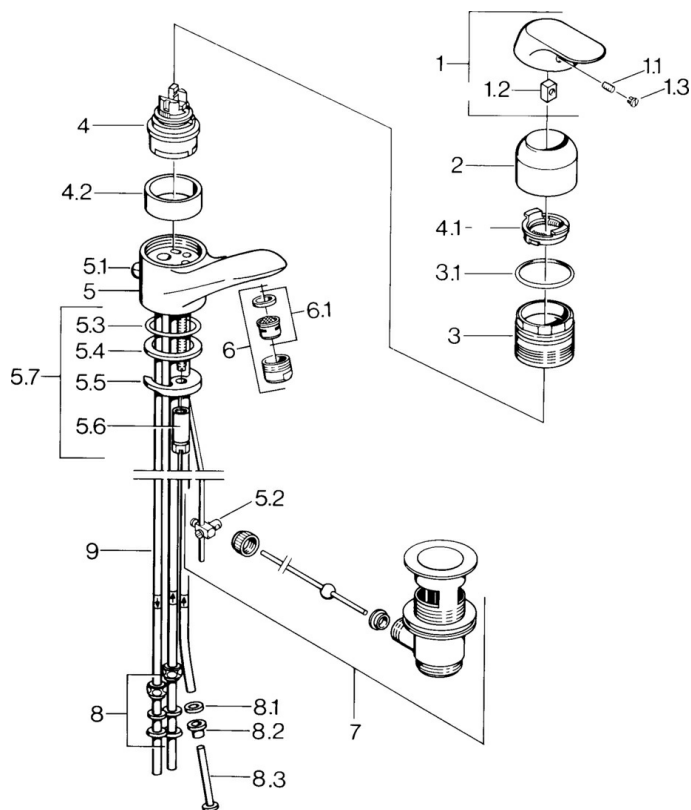

EAN: 4015474662797
static.hansa.com/09131101

- Lavabo
- Monocomando, Bassa pressione
- Montaggio d'appoggio
- Cromo
- Bocca fissa
- Getto laminare
- Leva/Manopola monocomando, Leva con simbolo F+C
- Piletta di scarico con astina saltarello
- Collegamento con tubo

Dati tecnici

Caratteristiche tecniche

Misura DN (dimensione nominale)	DN15
Fornitura di acqua calda	max. +80°C
Pressione di esercizio	0.5-5 bar
Misura della connessione	Ø 8 mm
Projection	110 mm
Backflow prevention (EN1717)	AA
Materiale	Ottone

Norme

Standard EN	EN 817
-------------	---------------

Certificati/Dichiarazioni

Dichiarazione di conformità	DoC
-----------------------------	------------

Parti di ricambio

SP09131101

	Nome	Codice
1	Leva, (-2007) Cromo Fuori produzione	59909881
1.1	Screw, M5x8, SW2.5	59904755
1.2	Adattatore	59904778
1.3	Tappo, hot/cold	59906705
2	Cappuccio Cromo	59911160
3	Dado di fissaggio, M52x1, AF45	59911161
3.1	O-ring, d 39x2.5 Fuori produzione	59911162
4	Cartuccia, 4.8 eco	59904601
4.1	Hot water limiter	59904759
4.2	Adattatore Fuori produzione	59905871
5.1	Asta saltarello Cromo Fuori produzione	59911163
5.2	Snodo	59904624
5.3	O-ring, d 38x3.5	59910236
5.4	Giunto, 48x33.5x2	59902283
5.5	Fixing plate	59904765
5.6	Screw, M8x1, SW13	59904766
5.7	Set di fissaggio	59910749
6	Aereatore, M24x1 A, low pressure Cromo	59902692
6.1	Aereatore, M22/24, ND	59901553
7	Scarico a saltarello Cromo	59904620
8	Raccordo dado	59904969
8.1	Kit di guarnizione, 14.9x8.5x1	59902352
8.2	Kit di guarnizione, 10x8	59902272
8.3	Tubo flessibile	59902151
9	Pipe Fuori produzione	59911173