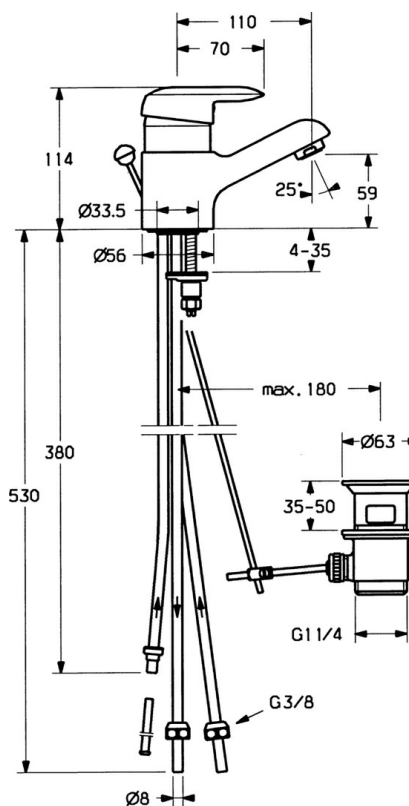

EAN: 4015474662797
static.hansa.com/09131101

- Lavabo
- Monocomando, Bassa pressione
- Montaggio d'appoggio
- Cromo
- Bocca fissa
- Getto laminare
- Leva/Manopola monocomando, Leva con simbolo F+C
- Piletta di scarico con astina saltarello
- Collegamento con tubo

Dati tecnici

Caratteristiche tecniche

Misura DN (dimensione nominale)	DN15
Fornitura di acqua calda	max. +80°C
Pressione di esercizio	0.5-5 bar
Misura della connessione	Ø 8 mm
Projection	110 mm
Backflow prevention (EN1717)	AA
Materiale	Ottone

Norme

Standard EN	EN 817
-------------	---------------

Certificati/Dichiarazioni

Dichiarazione di conformità	DoC
-----------------------------	------------

Parti di ricambio

SP09131101

	Nome	Codice
1	Leva, (-2007) Cromo Fuori produzione	59909881
1.1	Screw, M5x8, SW2.5	59904755
1.2	Adattatore	59904778
1.3	Tappo, hot/cold	59906705
2	Cappuccio Cromo	59911160
3	Dado di fissaggio, M52x1, AF45	59911161
3.1	O-ring, d 39x2.5 Fuori produzione	59911162
4	Cartuccia, 4.8 eco	59904601
4.1	Hot water limiter	59904759
4.2	Adattatore Fuori produzione	59905871
5.1	Asta saltarello Cromo Fuori produzione	59911163
5.2	Snodo	59904624
5.3	O-ring, d 38x3.5	59910236
5.4	Giunto, 48x33.5x2	59902283
5.5	Fixing plate	59904765
5.6	Screw, M8x1, SW13	59904766
5.7	Set di fissaggio	59910749
6	Aereatore, M24x1 A, low pressure Cromo	59902692
6.1	Aereatore, M22/24, ND	59901553
7	Scarico a saltarello Cromo	59904620
8	Raccordo dado	59904969
8.1	Kit di guarnizione, 14.9x8.5x1	59902352
8.2	Kit di guarnizione, 10x8	59902272
8.3	Tubo flessibile	59902151
9	Pipe Fuori produzione	59911173