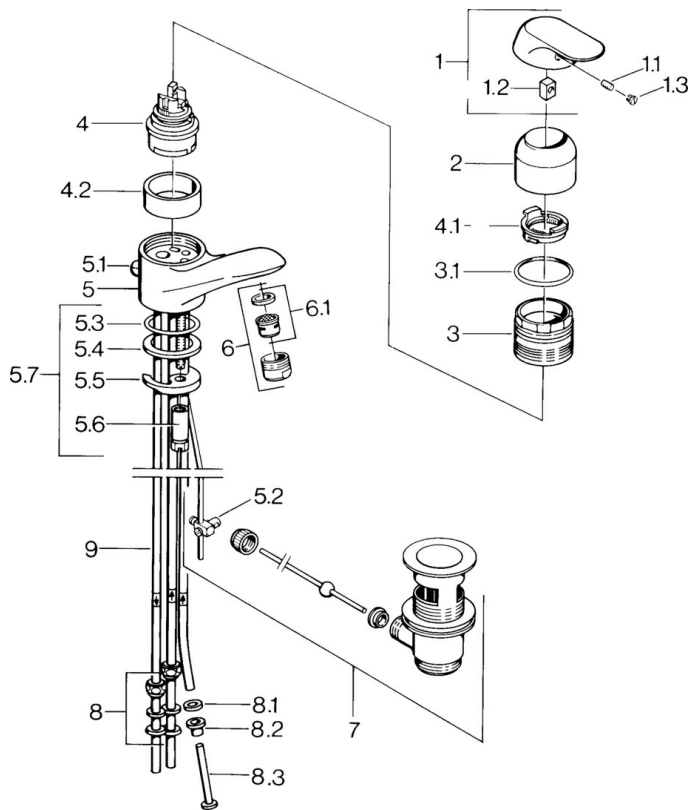

EAN: 4015474662797
static.hansa.com/09131101

- Waschtisch
- Einhebelmischer, Niederdruck, für offene Heißwasserbereiter
- Standmontage
- Chrom
- Feststehender Auslauf
- Kristallklarer Laminarstrahl
- Einhandbedienhebel/Griff, Hebel mit W+K-Kennzeichnung
- Ablaufgarnitur mit Zugstange
- Anschluss über Kupferrohre

Technische Daten

Technische Eigenschaften

DN-Größe (Nennmaß)	DN15
Warmwasserversorgung	max. +80°C
Arbeitsdruck	0.5-5 bar
Anschlussgröße	Ø 8 mm
Ausladung	110 mm
Sicherungseinrichtung (EN1717)	AA
Werkstoff	Messing

Vorschriften

EN Standard	EN 817
-------------	---------------

Zulassungen und Deklarationen

Konformitätserklärung	DoC
-----------------------	------------

Ersatzteile

SP09131101

	Name	Art.-Nr.
1	Hebel, (-2007) Ausgelaufen	59909881
1.1	Schraube, M5x8, SW2.5	59904755
1.2	Kunststoffadapter	59904778
1.3	Blindstopfen, hot/cold	59906705
2	Abdeckkappe	59911160
3	Gegenmutter, M52x1, AF45	59911161
3.1	O-Ring, d 39x2.5 Ausgelaufen	59911162
4	Kartusche, 4,8 eco	59904601
4.1	Warmwasser Begrenzer	59904759
4.2	Distanzhülse Ausgelaufen	59905871
5.1	Zugstange mit Knopf Ausgelaufen	59911163
5.2	Gelenkstück	59904624
5.3	O-Ring, d 38x3.5	59910236
5.4	Dichtung, 48x33.5x2	59902283
5.5	Befestigungsplatte	59904765
5.6	Schraube, M8x1, SW13	59904766
5.7	Befestigungssatz	59910749
6	Luftsprudler, M24x1 A, low pressure	59902692
6.1	Luftsprudler, M22/24, ND	59901553
7	Ablaufgarnitur	59904620
8	Überwurfmutter	59904969
8.1	Dichtungskit, 14.9x8.5x1	59902352
8.2	Dichtungskit, 10x8	59902272
8.3	Schlauch	59902151
9	Rohr Ausgelaufen	59911173