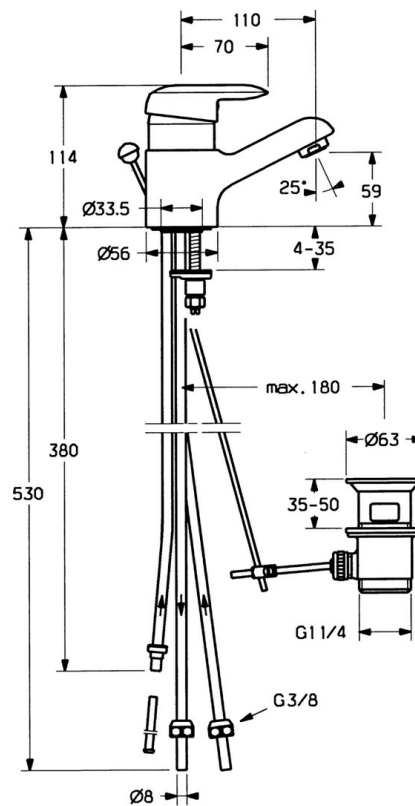

EAN: 4015474662797
static.hansa.com/09131101

- Waschtisch
- Einhebelmischer, Niederdruck, für offene Heißwasserbereiter
- Standmontage
- Chrom
- Feststehender Auslauf
- Kristallklarer Laminarstrahl
- Einhandbedienhebel/Griff, Hebel mit W+K-Kennzeichnung
- Ablaufgarnitur mit Zugstange
- Anschluss über Kupferrohre

Technische Daten

Technische Eigenschaften

DN-Größe (Nennmaß)	DN15
Warmwasserversorgung	max. +80°C
Arbeitsdruck	0.5-5 bar
Anschlussgröße	Ø 8 mm
Ausladung	110 mm
Sicherungseinrichtung (EN1717)	AA
Werkstoff	Messing

Vorschriften

EN Standard	EN 817
-------------	---------------

Zulassungen und Deklarationen

Konformitätserklärung	DoC
-----------------------	------------

Ersatzteile

SP09131101

	Name	Art.-Nr.
1	Hebel, (-2007) Ausgelaufen	59909881
1.1	Schraube, M5x8, SW2.5	59904755
1.2	Kunststoffadapter	59904778
1.3	Blindstopfen, hot/cold	59906705
2	Abdeckkappe	59911160
3	Gegenmutter, M52x1, AF45	59911161
3.1	O-Ring, d 39x2.5 Ausgelaufen	59911162
4	Kartusche, 4,8 eco	59904601
4.1	Warmwasser Begrenzer	59904759
4.2	Distanzhülse Ausgelaufen	59905871
5.1	Zugstange mit Knopf Ausgelaufen	59911163
5.2	Gelenkstück	59904624
5.3	O-Ring, d 38x3.5	59910236
5.4	Dichtung, 48x33.5x2	59902283
5.5	Befestigungsplatte	59904765
5.6	Schraube, M8x1, SW13	59904766
5.7	Befestigungssatz	59910749
6	Luftsprudler, M24x1 A, low pressure	59902692
6.1	Luftsprudler, M22/24, ND	59901553
7	Ablaufgarnitur	59904620
8	Überwurfmutter	59904969
8.1	Dichtungskit, 14.9x8.5x1	59902352
8.2	Dichtungskit, 10x8	59902272
8.3	Schlauch	59902151
9	Rohr Ausgelaufen	59911173