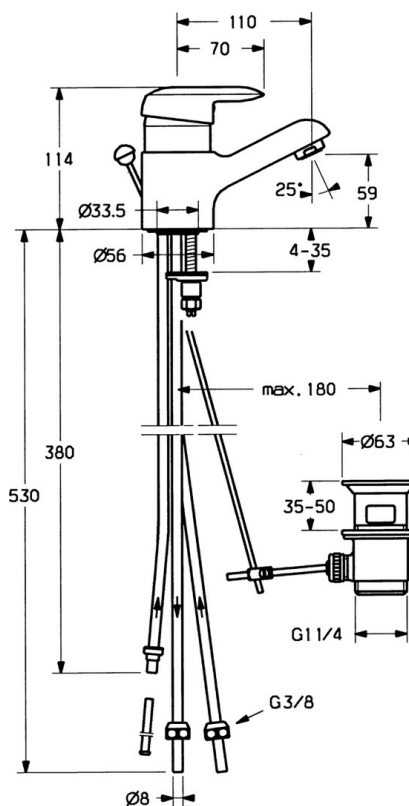

EAN: 4015474662797
static.hansa.com/09131101

- Umyvadlo
- Jednopáková, Pro beztlakové ohřivače vody
- Stojánková
- Chrom
- Pevné výtokové rameno
- Aerátor s laminárním proudem vody
- Jedna ovládací páka / rukojeť, Páka se symboly teplé a studené vody
- Mechanický uzávěr odpadu s táhlem
- Měděné přípojovací trubky

Technické údaje

Technické vlastnosti

Velikost DN (jmenovitý rozměr)	DN15
Zdroj teplé vody	max. +80°C
Pracovní tlak	0.5-5 bar
Velikost přípojky	Ø 8 mm
Projection	110 mm
Zabezpečení proti zpětnému toku (ČSN EN 1717)	AA
Materiál	Mosaz

Předpisy

Norma EN	EN 817
----------	---------------

Schválení a Prohlášení

Prohlášení o shodě	DoC
--------------------	------------

Náhradní díly

SP09131101

	Název	Kód
1	Páka, (-2007) Ukončeno	59909881
1.1	Šroub, M5x8, SW2.5	59904755
1.2	Kluzné pouzdro (osazené)	59904778
1.3	Plug, hot/cold	59906705
2	Krytka	59911160
3	Upevňovací matice, M52x1, AF45	59911161
3.1	O-kroužek, d 39x2.5 Ukončeno	59911162
4	Kartuše, 4,8 eco	59904601
4.1	Hot water limiter	59904759
4.2	Distanční pouzdro Ukončeno	59905871
5.1	Ovládací táhlo vypouštěcího ventilu Ukončeno	59911163
5.2	Spojovací díl táhel	59904624
5.3	O-kroužek, d 38x3.5	59910236
5.4	Těsnění, 48x33.5x2	59902283
5.5	Upevňovací deska	59904765
5.6	Šroub, M8x1, SW13	59904766
5.7	Upevňovací set	59910749
6	Aerator, M24x1 A, low pressure	59902692
6.1	Aerator, M22/24, ND	59901553
7	Vypouštěcí ventil	59904620
8	Montáž matice	59904969
8.1	Těsnící sada, 14.9x8.5x1	59902352
8.2	Těsnící sada, 10x8	59902272
8.3	Hadice	59902151
9	Roura Ukončeno	59911173