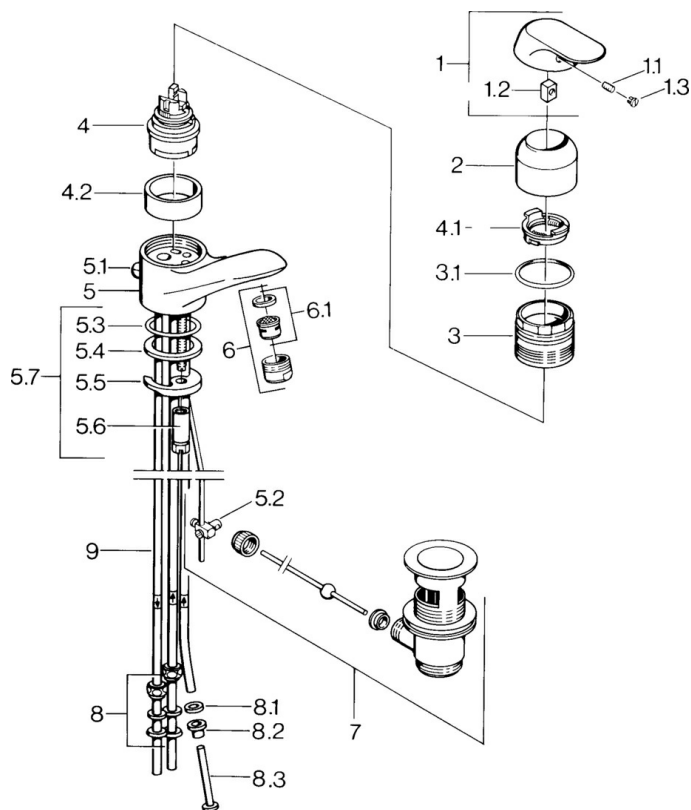

Technické údaje

Technické vlastnosti

Velikost DN (jmenovitý rozměr)	DN15
Zdroj teplé vody	max. +80°C
Pracovní tlak	0.5-5 bar
Velikost přípojky	Ø 8 mm
Projection	110 mm
Zabezpečení proti zpětnému toku (ČSN EN 1717)	AA
Materiál	Mosaz

Předpisy

Norma EN	EN 817
----------	---------------

Schválení a Prohlášení

Prohlášení o shodě	DoC
--------------------	------------

Náhradní díly

SP09131101

	Název	Kód
1	Páka, (-2007) Ukončeno	59909881
1.1	Šroub, M5x8, SW2.5	59904755
1.2	Kluzné pouzdro (osazené)	59904778
1.3	Plug, hot/cold	59906705
2	Krytka	59911160
3	Upevňovací matice, M52x1, AF45	59911161
3.1	O-kroužek, d 39x2.5 Ukončeno	59911162
4	Kartuše, 4,8 eco	59904601
4.1	Hot water limiter	59904759
4.2	Distanční pouzdro Ukončeno	59905871
5.1	Ovládací táhlo vypouštěcího ventilu Ukončeno	59911163
5.2	Spojovací díl táhel	59904624
5.3	O-kroužek, d 38x3.5	59910236
5.4	Těsnění, 48x33.5x2	59902283
5.5	Upevňovací deska	59904765
5.6	Šroub, M8x1, SW13	59904766
5.7	Upevňovací set	59910749
6	Aerator, M24x1 A, low pressure	59902692
6.1	Aerator, M22/24, ND	59901553
7	Vypouštěcí ventil	59904620
8	Montáž matice	59904969
8.1	Těsnící sada, 14.9x8.5x1	59902352
8.2	Těsnící sada, 10x8	59902272
8.3	Hadice	59902151
9	Roura Ukončeno	59911173