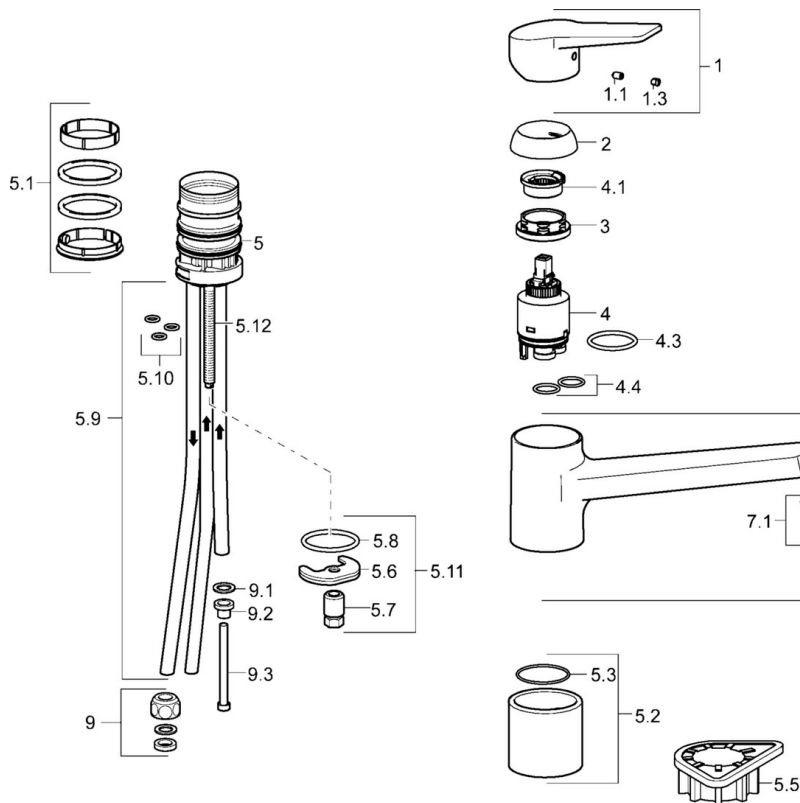

### Technické vlastnosti

Veľkosť DN (menovitý rozmer)	<b>DN15</b>
Dodávka teplej vody	<b>max. +80°C</b>
Pracovný tlak	<b>0.5-5 bar</b>
Projection	<b>199 mm</b>
Materiál	<b>Mosadz</b>

### SP09121183

Název	Kód
1 Ovládací rukovět	59913910
1 Ovládací rukovět	59913911
1.1 Skrutka, M5x8, SW2.5	59904755
1.3 Záslepka Sívá	59912112
2 Krytka, 33x3 mm	59912504
3 Přítlačná matice, M37x1, AF30 Ukončené	59912111
4 Kartuš, 3.5 Eco	59912324
4 Kartuš, 3.5 Classic	59913075
4.1 Temperature adjustment limiter	59912325
4.3 O-kružok, d 28.24x2.62 Ukončené	59912590
4.4 O-kružok, d 10.10x1.60 Ukončené	59905072
6 5.1 Tesnenie sada	1001264V
5.1 Tesnenie sada Ukončené	59913968
5.2 Vymedzovacia podložka Ukončené	59913980
5.3 O-kružok, d 34x1.5	59913975
5.5 Podložka	59910008
5.6	59904765
5.7 Skrutka, M8x1, SW13	59904766
5.8 O-kružok, d 36.09x d 3.53	59913396
5.9 Potrubie, M8x1, L=560	59912806
5.10 O-kružok, 6x1.4	59913266
5.11 Upevňovací set	59910749
5.12 Upevňovací skrutka, M8x1, L=140	59912474
6 Výtokové rameno Ukončené	59913978
7 Aerator, M24x1 A, low pressure	59902692
7.1 Aerator, M22/24, ND	59901553
9 Montáž matice	59904969
9.1 Tesnenie sada, 14.9x8.5x1	59902352
9.2 Tesnenie sada, 10x8	59902272
9.3 Pripájacie hadičky	59902151
N.I. Kľúč, SW30/34	59912108
N.I. Gumové tesnenie, set Ukončené	59914043