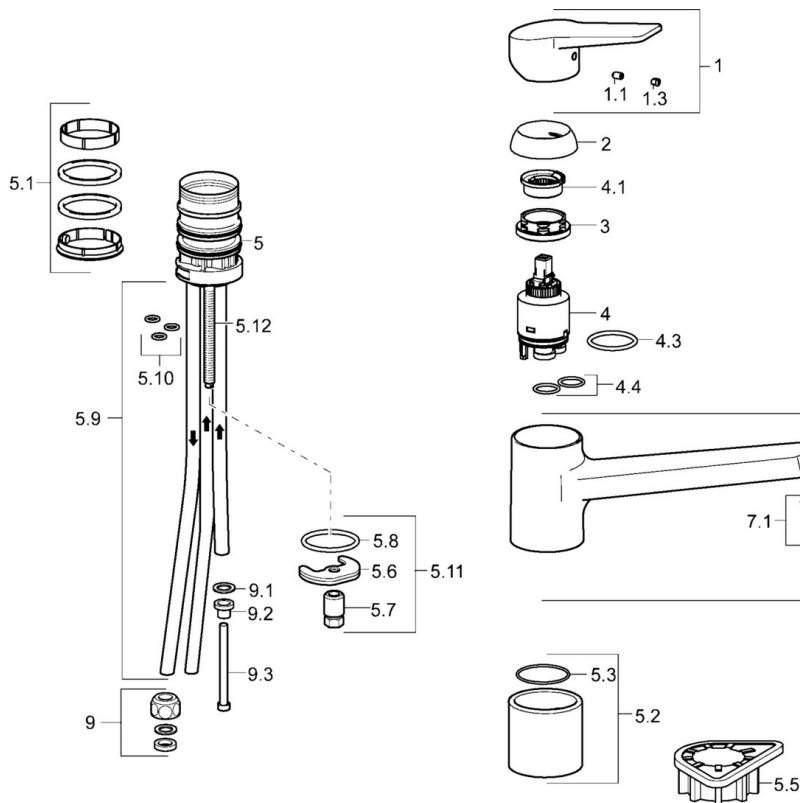

EAN: 4015474261150
static.hansa.com/09121185

- Keuken
- Eengreeps, Lage druk
- Wastafelmontage
- Chroom
- Draaibare uitloop
- Kristalheldere laminaire straal, CASCADE® mousseur
- Eengreeps bediend, Beugelhendel, Hendel met warm-koud-aanduiding
- Temperatuurbegrenzer, Temperatuurbegrenzer (achteraf instelbaar)
- ø 35 mm keramisch binnenwerk voor debiet en temperatuur instelling
- Koperen aansluitpijpen
- Oppervlakken in contact met drinkwater bevatten minder dan 0,3% lood, Kraanhuis gemaakt van DZR messing, Oppervlakte met watercontact zonder nikkelcoating, Rapid-montagesysteem

Technische gegevens

Technische eigenschappen

DN-maat	DN15
Warmwatertoevoer	max. +80°C
Werkdruk	0.5-5 bar
Projection	199 mm
Materiaal	brass

Voorschriften

EN-norm	EN 817
---------	---------------

Reserveonderdelen

SP09121183

	Naam	Code
1	Hendel Chroom	59913910
1	Hendel Chroom	59913911
1.1	Schroef, M5x8, SW2.5	59904755
1.3	Sierdop Grijs	59912112
2	Kap, 33x3 mm Chroom	59912504
3	Schroefring, M37x1, AF30 Stopgezet	59912111
4	Binnenwerk, 3.5 Eco	59912324
4	Binnenwerk, 3.5 Classic	59913075
4.1	Temperature adjustment limiter	59912325
4.3	O-ring, d 28.24x2.62 Stopgezet	59912590
4.4	O-ring, d 10.10x1.60 Stopgezet	59905072
6 5.1	Dichting	1001264V
5.1	Dichting Stopgezet	59913968
5.2	Afstandhouder Stopgezet	59913980
5.3	O-ring, d 34x1.5	59913975
5.5	Verstevigingsplaat	59910008
5.6	Fixing plate	59904765
5.7	Schroef, M8x1, SW13	59904766
5.8	O-ring, d 36.09x d 3.53	59913396
5.9	Pijp, M8x1, L=560	59912806
5.10	O-ring, 6x1.4	59913266
5.11	Bevestigingsset	59910749
5.12	Bevestigingsschroeven, M8x1, L=140	59912474
6	Uitloop Chroom Stopgezet	59913978
7	Mousseur, M24x1 A, low pressure Chroom	59902692
7.1	Mousseur, M22/24, ND	59901553
9	Montage moer	59904969
9.1	Dichting, 14.9x8.5x1	59902352
9.2	Dichting, 10x8	59902272
9.3	Slangen	59902151
N.I.	Sleutel, SW30/34	59912108
N.I.	Rubber klemstuk Stopgezet	59914043