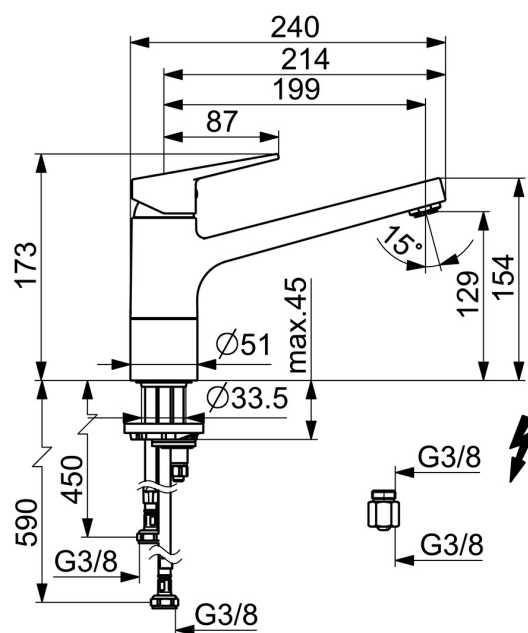

EAN: 4015474261143  
[static.hansa.com/09121183](http://static.hansa.com/09121183)

- Kuchyňa
- Jednopáková, Pre beztlakové ohrievače vody
- Stojanková
- Chróm
- Otočné výtokové rameno
- Aerátor s laminárnym prúdom vody, CASCADE® - aerátor
- Páka so symbolom teplej a studenej vody, Jedna ovládacia páka / rukoväť
- Funkcie pre nastavenie maximálnej teploty a prietoku vody, Nastaviteľný obmedzovač teploty vody (súčasť dodávky, možnosť dodatočnej inštalácie)
- $\varnothing$  35 mm keramická kartuša pre ovládanie teploty a prietoku vody
- Medené pripojovacie trubičky
- Povrchy prichádzajúce do styku s pitnou vodou obsahujú menej ako 0,3% olova, Telo batérie z mosadze DZR, Vodné cesty bez poniklovania, Montážny systém Rapid

### Technické vlastnosti

Veľkosť DN (menovitý rozmer) **DN15**  
Dodávka teplej vody **max. +80°C**  
Pracovný tlak **0.5-5 bar**  
Spojovacia veľkosť **G3/8**  
Projection **199 mm**  
Spätná klapka (STN EN 1717) **AA**  
Materiál **Mosadz**