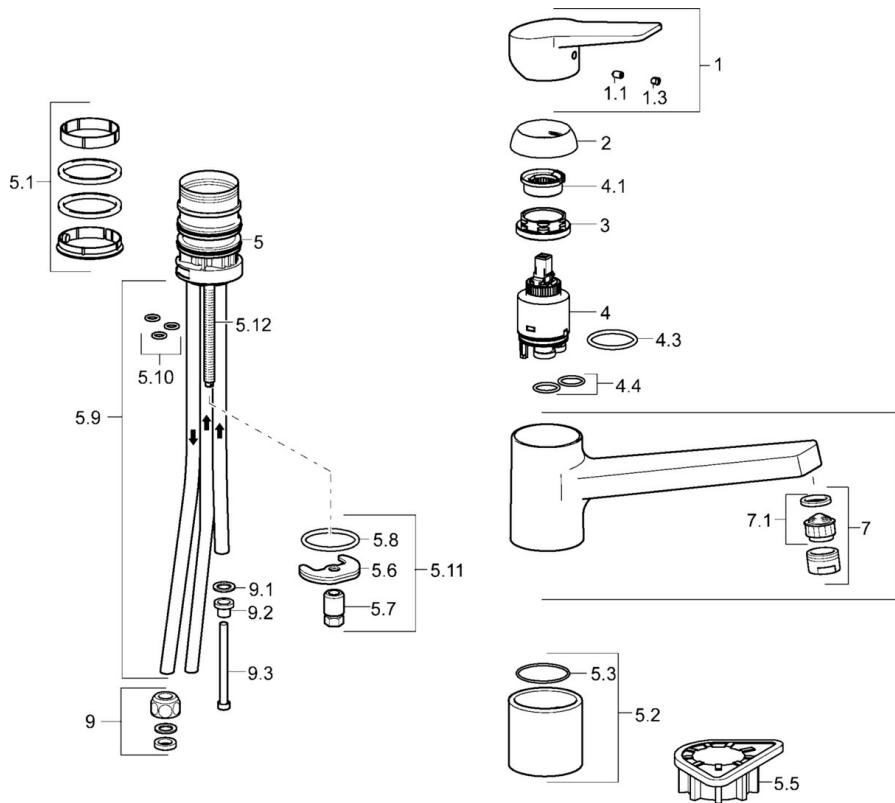

### Technické vlastnosti

Veľkosť DN (menovitý rozmer) **DN15**  
Dodávka teplej vody **max. +80°C**  
Pracovný tlak **0.5-5 bar**  
Spojovacia veľkosť **G3/8**  
Projection **199 mm**  
Spätná klapka (STN EN 1717) **AA**  
Materiál **Mosadz**

## Náhradné diely

**SP09121183**

Název	Kód
1 Ovládacia rukoväť	59913910
1 Ovládacia rukoväť	59913911
1.1 Skrutka, M5x8, SW2.5	59904755
1.3 Záslepka Sivá	59912112
2 Krytka, 33x3 mm	59912504
3 Pritlačná matica, M37x1, AF30 Ukončené	59912111
4 Kartuš, 3.5 Eco	59912324
4 Kartuš, 3.5 Classic	59913075
4.1 Temperature adjustment limiter	59912325
4.3 O-kružok, d 28.24x2.62 Ukončené	59912590
4.4 O-kružok, d 10.10x1.60 Ukončené	59905072
6 5.1 Tesnenie sada	1001264V
5.1 Tesnenie sada Ukončené	59913968
5.2 Vymedzovacia podložka Ukončené	59913980
5.3 O-kružok, d 34x1.5	59913975
5.5 Podložka	59910008
5.6	59904765
5.7 Skrutka, M8x1, SW13	59904766
5.8 O-kružok, d 36.09x d 3.53	59913396
5.9 Potrubie, M8x1, L=560	59912806
5.10 O-kružok, 6x1.4	59913266
5.11 Upevňovací set	59910749
5.12 Upevňovacia skrutka, M8x1, L=140	59912474
6 Výtokové rameno Ukončené	59913978
7 Aerátor, M24x1 A, low pressure	59902692
7.1 Aerátor, M22/24, ND	59901553
9 Montáž matice	59904969
9.1 Tesnenie sada, 14.9x8.5x1	59902352
9.2 Tesnenie sada, 10x8	59902272
9.3 Pripájacie hadičky	59902151
N.I. Kľúč, SW30/34	59912108
N.I. Gumové tesnenie, set Ukončené	59914043

### SP09121183(2020)

	Názov	Kód
01	Ovládacia rukoväť	59913910
01	Ovládacia rukoväť	59913911
02	Krytka, 33x3 mm	59912504
03	Prítlačná matica, M37x1, SW30	1005680V
04	Kartuš, 3.5 Classic	59913075
05	Aerator, M24x1 A, low pressure	59902692
06	Tesnenie sada	1001264V
07	Obmedzovač, 120°	59914489
08	Upevňovacia skrutka, M8x1, L=140	59912474
09	Upevňovací set	59910749
10	Podložka	59910008