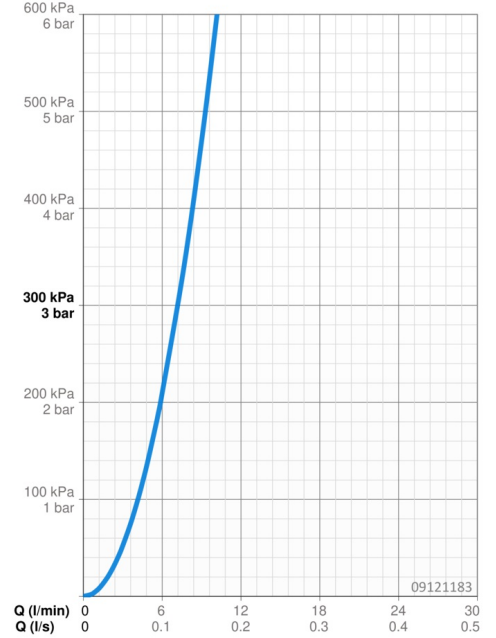

Technické údaje

Vlastnosti prietoku

Prietok pri tlaku 3 bar **7.2 l/min**

Technické vlastnosti

Veľkosť DN (menovitý rozmer) **DN15**
Dodávka teplej vody **max. +80°C**
Pracovný tlak **0.5-5 bar**
Spojovacia veľkosť **G3/8**
Projection **199 mm**
Spätná klapka (STN EN 1717) **AA**
Materiál **Mosadz**

Predpisy

Norma EN **EN 817**
Trieda hlučnosti **I (ISO 3822)**

Schválenia a Prehlásenia

Vyhlásenie o zhode **DoC**

Náhradné diely