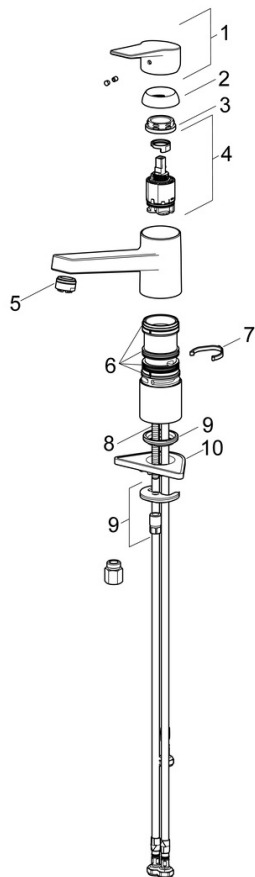

### Technické vlastnosti

Veľkosť DN (menovitý rozmer) **DN15**  
Dodávka teplej vody **max. +80°C**  
Pracovný tlak **0.5-5 bar**  
Spojovacia veľkosť **G3/8**  
Projection **199 mm**  
Spätná klapka (STN EN 1717) **AA**  
Materiál **Mosadz**

## Náhradné diely

**SP09121183**

Název	Kód
1 Ovládacia rukoväť	59913910
1 Ovládacia rukoväť	59913911
1.1 Skrutka, M5x8, SW2.5	59904755
1.3 Záslepka Sivá	59912112
2 Krytka, 33x3 mm	59912504
3 Pritlačná matica, M37x1, AF30 Ukončené	59912111
4 Kartuš, 3.5 Eco	59912324
4 Kartuš, 3.5 Classic	59913075
4.1 Temperature adjustment limiter	59912325
4.3 O-kružok, d 28.24x2.62 Ukončené	59912590
4.4 O-kružok, d 10.10x1.60 Ukončené	59905072
6 5.1 Tesnenie sada	1001264V
5.1 Tesnenie sada Ukončené	59913968
5.2 Vymedzovacia podložka Ukončené	59913980
5.3 O-kružok, d 34x1.5	59913975
5.5 Podložka	59910008
5.6	59904765
5.7 Skrutka, M8x1, SW13	59904766
5.8 O-kružok, d 36.09x d 3.53	59913396
5.9 Potrubie, M8x1, L=560	59912806
5.10 O-kružok, 6x1.4	59913266
5.11 Upevňovací set	59910749
5.12 Upevňovacia skrutka, M8x1, L=140	59912474
6 Výtokové rameno Ukončené	59913978
7 Aerátor, M24x1 A, low pressure	59902692
7.1 Aerátor, M22/24, ND	59901553
9 Montáž matice	59904969
9.1 Tesnenie sada, 14.9x8.5x1	59902352
9.2 Tesnenie sada, 10x8	59902272
9.3 Pripájacie hadičky	59902151
N.I. Kľúč, SW30/34	59912108
N.I. Gumové tesnenie, set Ukončené	59914043