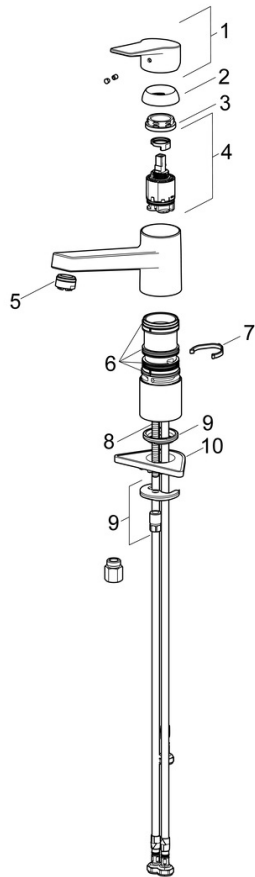

EAN: 4015474261143
static.hansa.com/09121183

- Keuken
- Eengreeps, Lage druk
- Wastafelmontage
- Chroom
- Draaibare uitloop
- Kristalheldere laminaire straal, CASCADE® mousseur
- Hendel met warm-koud-aanduiding, Eengreeps bediend
- Temperatuurbegrenzer, Temperatuurbegrenzer (achteraf instelbaar)
- ϕ 35 mm keramisch binnenwerk voor debiet en temperatuur instelling
- Koperen aansluitpijpen
- Oppervlakken in contact met drinkwater bevatten minder dan 0,3% lood, Kraanhuis gemaakt van DZR messing, Oppervlakte met watercontact zonder nikkelcoating, Rapid-montagesysteem

SP09121183(2020)

	Naam	Code
01	Hendel Chroom	59913910
01	Hendel Chroom	59913911
02	Kap, 33x3 mm Chroom	59912504
03	Schroefring, M37x1, SW30	1005680V
04	Binnenwerk, 3.5 Classic	59913075
05	Mousseur, M24x1 A, low pressure Chroom	59902692
06	Dichting	1001264V
07	Begrenzer, 120°	59914489
08	Bevestigingsschroeven, M8x1, L=140	59912474
09	Bevestigingsset	59910749
10	Verstevigingsplaat	59910008