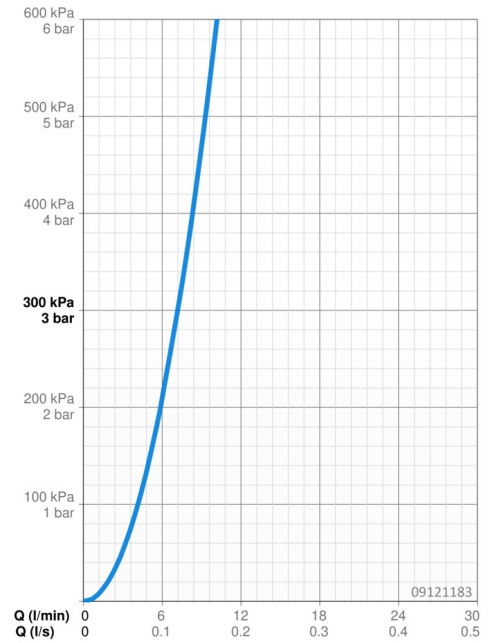

Technische gegevens

Doorstromingseigenschappen

Doorstroomhoeveelheid bij 3 bar **7.2 l/min**

Technische eigenschappen

DN-maat **DN15**
Warmwatertoevoer **max. +80°C**
Werkdruk **0.5-5 bar**
Aansluitmaat **G3/8**
Projection **199 mm**
Terugstroom beveiliging (EN1717) **AA**
Materiaal **brass**

Voorschriften

EN-norm **EN 817**
Geluidsklasse **I (ISO 3822)**

Toestemmingen en Verklaringen

Verklaring van overeenstemming **DoC**

Reserveonderdelen