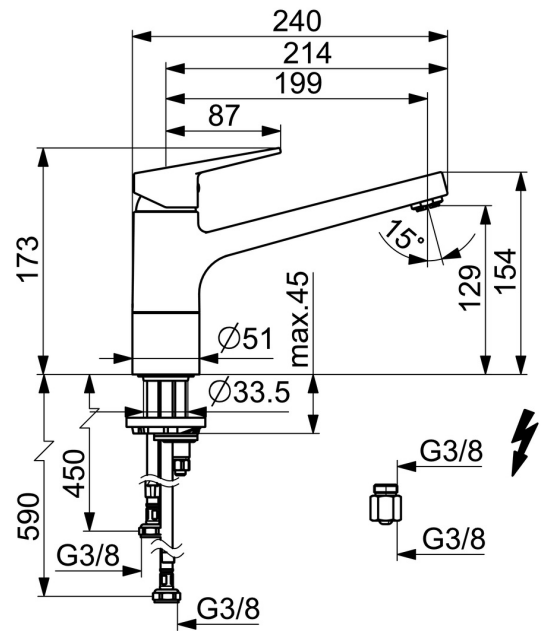

EAN: 4015474261143
static.hansa.com/09121183

- Keuken
- Eengreeps, Lage druk
- Wastafelmontage
- Chroom
- Draaibare uitloop
- Kristalheldere laminaire straal, CASCADE® mousseur
- Hendel met warm-koud-aanduiding, Eengreeps bediend
- Temperatuurbegrenzer, Temperatuurbegrenzer (achteraf instelbaar)
- ϕ 35 mm keramisch binnenwerk voor debiet en temperatuur instelling
- Koperen aansluitpijpen
- Oppervlakken in contact met drinkwater bevatten minder dan 0,3% lood, Kraanhuis gemaakt van DZR messing, Oppervlakte met watercontact zonder nikkelcoating, Rapid-montagesysteem

Technische gegevens

Doorstromingseigenschappen

Doorstroomhoeveelheid bij 3 bar **7.2 l/min**

Technische eigenschappen

DN-maat **DN15**
Warmwatertoevoer **max. +80°C**
Werkdruk **0.5-5 bar**
Aansluitmaat **G3/8**
Projection **199 mm**
Terugstroom beveiliging (EN1717) **AA**
Materiaal **brass**

SP09121183(2020)

	Naam	Code
01	Hendel Chroom	59913910
01	Hendel Chroom	59913911
02	Kap, 33x3 mm Chroom	59912504
03	Schroefring, M37x1, SW30	1005680V
04	Binnenwerk, 3.5 Classic	59913075
05	Mousseur, M24x1 A, low pressure Chroom	59902692
06	Dichting	1001264V
07	Begrenzer, 120°	59914489
08	Bevestigingsschroeven, M8x1, L=140	59912474
09	Bevestigingsset	59910749
10	Verstevigingsplaat	59910008