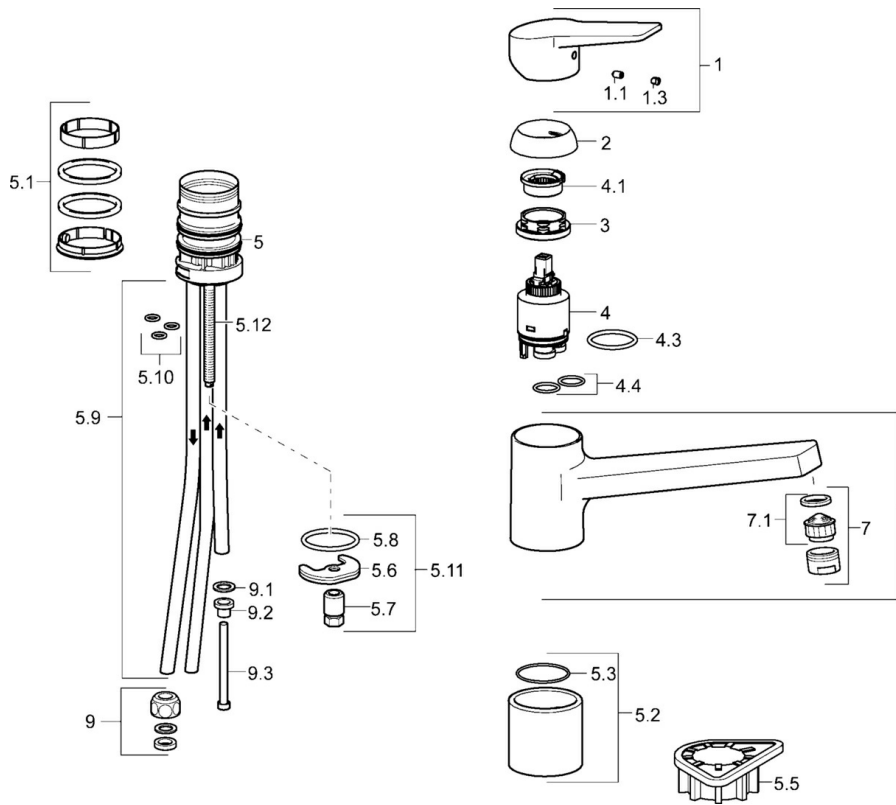

Voorschriften

EN-norm **EN 817**
Geluidsklasse **I (ISO 3822)**

Toestemmingen en Verklaringen

Verklaring van overeenstemming **DoC**

Reserveonderdelen

SP09121183

	Naam	Code
1	Hendel Chroom	59913910
1	Hendel Chroom	59913911
1.1	Schroef, M5x8, SW2.5	59904755
1.3	Sierdop Grijs	59912112
2	Kap, 33x3 mm Chroom	59912504
3	Schroefring, M37x1, AF30 Stopgezet	59912111
4	Binnenwerk, 3.5 Eco	59912324
4	Binnenwerk, 3.5 Classic	59913075
4.1	Temperature adjustment limiter	59912325
4.3	O-ring, d 28.24x2.62 Stopgezet	59912590
4.4	O-ring, d 10.10x1.60 Stopgezet	59905072
6 5.1	Dichting	1001264V
5.1	Dichting Stopgezet	59913968
5.2	Afstandhouder Stopgezet	59913980
5.3	O-ring, d 34x1.5	59913975
5.5	Verstevigingsplaat	59910008
5.6	Fixing plate	59904765
5.7	Schroef, M8x1, SW13	59904766
5.8	O-ring, d 36.09x d 3.53	59913396
5.9	Pijp, M8x1, L=560	59912806
5.10	O-ring, 6x1.4	59913266
5.11	Bevestigingsset	59910749
5.12	Bevestigingsschroeven, M8x1, L=140	59912474
6	Uitloop Chroom Stopgezet	59913978
7	Mousseur, M24x1 A, low pressure Chroom	59902692
7.1	Mousseur, M22/24, ND	59901553
9	Montage moer	59904969
9.1	Dichting, 14.9x8.5x1	59902352
9.2	Dichting, 10x8	59902272
9.3	Slangen	59902151
N.I.	Sleutel, SW30/34	59912108
N.I.	Rubber klemstuk Stopgezet	59914043

SP09121183(2020)

	Naam	Code
01	Hendel Chroom	59913910
01	Hendel Chroom	59913911
02	Kap, 33x3 mm Chroom	59912504
03	Schroefring, M37x1, SW30	1005680V
04	Binnenwerk, 3.5 Classic	59913075
05	Mousseur, M24x1 A, low pressure Chroom	59902692
06	Dichting	1001264V
07	Begrenzer, 120°	59914489
08	Bevestigingsschroeven, M8x1, L=140	59912474
09	Bevestigingsset	59910749
10	Verstevigingsplaat	59910008