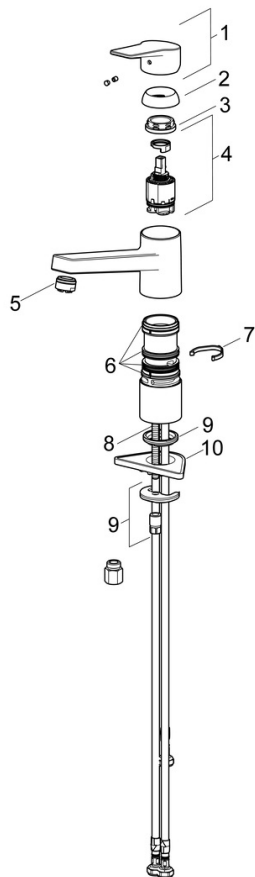

SP09121183(2020)

	Název	Kód
01	Páka	59913910
01	Páka	59913911
02	Krytka, 33x3 mm	59912504
03	Upevňovací matice, M37x1, SW30	1005680V
04	Kartuše, 3.5 Classic	59913075
05	Aerator, M24x1 A, low pressure	59902692
06	Těsnící sada	1001264V
07	Omezovač, 120°	59914489
08	Upevňovací šroub, M8x1, L=140	59912474
09	Upevňovací set	59910749
10	Upevňovací destička	59910008