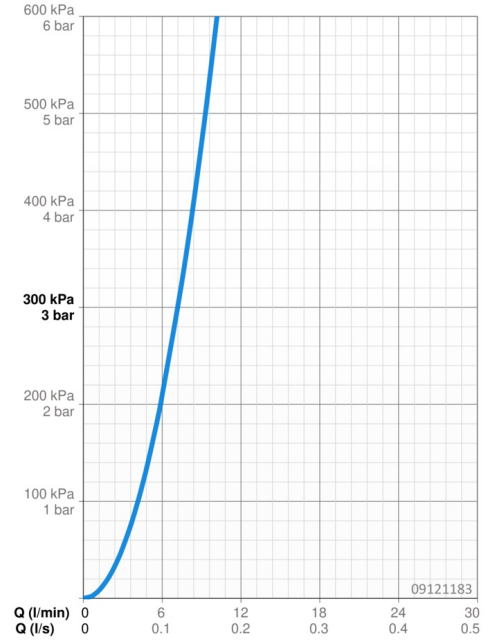

Technické údaje

Vlastnosti průtoku

Průtokové množství při 3 bar **7.2 l/min**

Technické vlastnosti

Velikost DN (jmenovitý rozměr) **DN15**
Zdroj teplé vody **max. +80°C**
Pracovní tlak **0.5-5 bar**
Velikost přípojky **G3/8**
Projection **199 mm**
Zabezpečení proti zpětnému toku (ČSN EN 1717) **AA**
Materiál **Mosaz**

Předpisy

Norma EN **EN 817**
Třída hlučnosti **I (ISO 3822)**

Schválení a Prohlášení

Prohlášení o shodě **DoC**

Náhradní díly