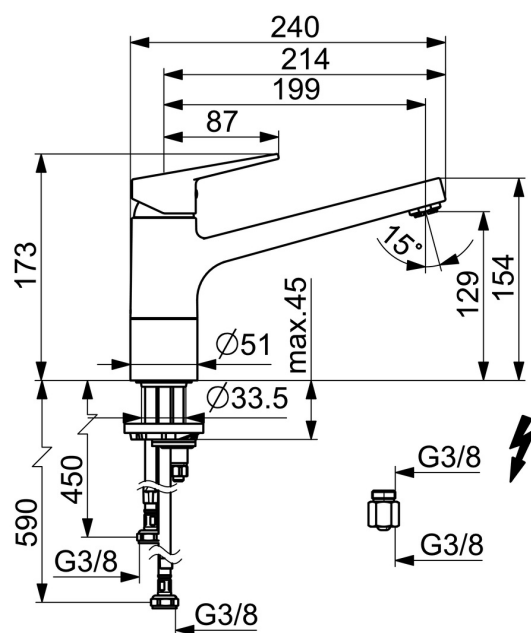

EAN: 4015474261143
static.hansa.com/09121183

- Kuchyně
- Jednopáková, Pro beztlakové ohřivače vody
- Stojánková
- Chrom
- Otočné výtokové rameno
- Aerátor s laminárním proudem vody, CASCADE® aerátor
- Páka se symboly teplé a studené vody, Jedna ovládací páka / rukojeť
- Funkce pro nastavení maximální teploty a průtoku vody, Nastavitelný omezovač teploty vody (součástí dodávky, možnost dodatečné instalace)
- ϕ 35 mm keramická kartuše pro ovládání teploty a průtoku vody
- Měděné přípojovací trubky
- Povrchy přicházející do styku s pitnou vodou obsahují méně než 0,3 % olova, Tělo baterie z mosazi DZR, Vodní cesty bez poniklování, Montážní systém Rapid

Technické údaje

Vlastnosti průtoku

Průtokové množství při 3 bar **7.2 l/min**

Technické vlastnosti

Velikost DN (jmenovitý rozměr) **DN15**
Zdroj teplé vody **max. +80°C**
Pracovní tlak **0.5-5 bar**
Velikost přípojky **G3/8**
Projection **199 mm**
Zabezpečení proti zpětnému toku (ČSN EN 1717) **AA**
Materiál **Mosaz**