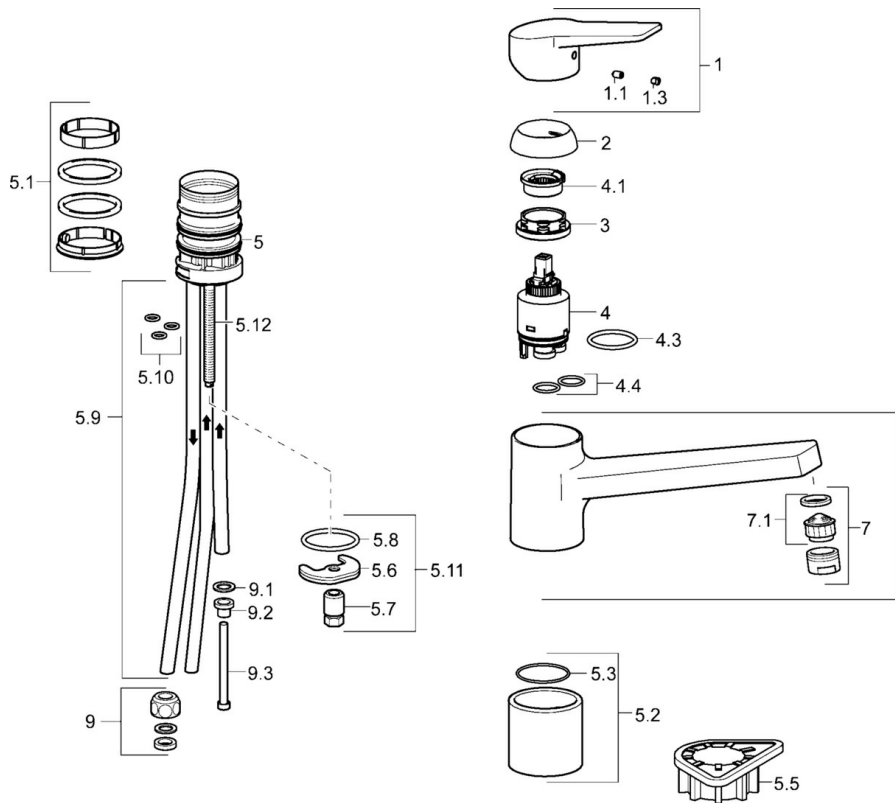

Technické údaje

Vlastnosti průtoku

Průtokové množství při 3 bar **7.2 l/min**

Technické vlastnosti

Velikost DN (jmenovitý rozměr) **DN15**
Zdroj teplé vody **max. +80°C**
Pracovní tlak **0.5-5 bar**
Velikost přípojky **G3/8**
Projection **199 mm**
Zabezpečení proti zpětnému toku (ČSN EN 1717) **AA**
Materiál **Mosaz**

Předpisy

Norma EN **EN 817**
Třída hlučnosti **I (ISO 3822)**

Schválení a Prohlášení

Prohlášení o shodě **DoC**

Náhradní díly

SP09121183

	Název	Kód
1	Páka	59913910
1	Páka	59913911
1.1	Šroub, M5x8, SW2.5	59904755
1.3	Záslepka Šedá	59912112
2	Krytka, 33x3 mm	59912504
3	Upevňovací matice, M37x1, AF30 Ukončeno	59912111
4	Kartuše, 3.5 Eco	59912324
4	Kartuše, 3.5 Classic	59913075
4.1	Temperature adjustment limiter	59912325
4.3	O-kroužek, d 28.24x2.62 Ukončeno	59912590
4.4	O-kroužek, d 10.10x1.60 Ukončeno	59905072
6 5.1	Těsnící sada	1001264V
5.1	Těsnící sada Ukončeno	59913968
5.2	Distanční podložka Ukončeno	59913980
5.3	O-kroužek, d 34x1.5	59913975
5.5	Upevňovací destička	59910008
5.6	Upevňovací deska	59904765
5.7	Šroub, M8x1, SW13	59904766
5.8	O-kroužek, d 36.09x d 3.53	59913396
5.9	Roura, M8x1, L=560	59912806
5.10	O-kroužek, 6x1.4	59913266
5.11	Upevňovací set	59910749
5.12	Upevňovací šroub, M8x1, L=140	59912474
6	Výtokové rameno Ukončeno	59913978
7	Aerator, M24x1 A, low pressure	59902692
7.1	Aerator, M22/24, ND	59901553
9	Montáž matice	59904969
9.1	Těsnící sada, 14.9x8.5x1	59902352
9.2	Těsnící sada, 10x8	59902272
9.3	Hadice	59902151
N.I.	Klíč, SW30/34	59912108
N.I.	Podložka, set Ukončeno	59914043

SP09121183(2020)

	Název	Kód
01	Páka	59913910
01	Páka	59913911
02	Krytka, 33x3 mm	59912504
03	Upevňovací matice, M37x1, SW30	1005680V
04	Kartuše, 3.5 Classic	59913075
05	Aerator, M24x1 A, low pressure	59902692
06	Těsnící sada	1001264V
07	Omezovač, 120°	59914489
08	Upevňovací šroub, M8x1, L=140	59912474
09	Upevňovací set	59910749
10	Upevňovací destička	59910008