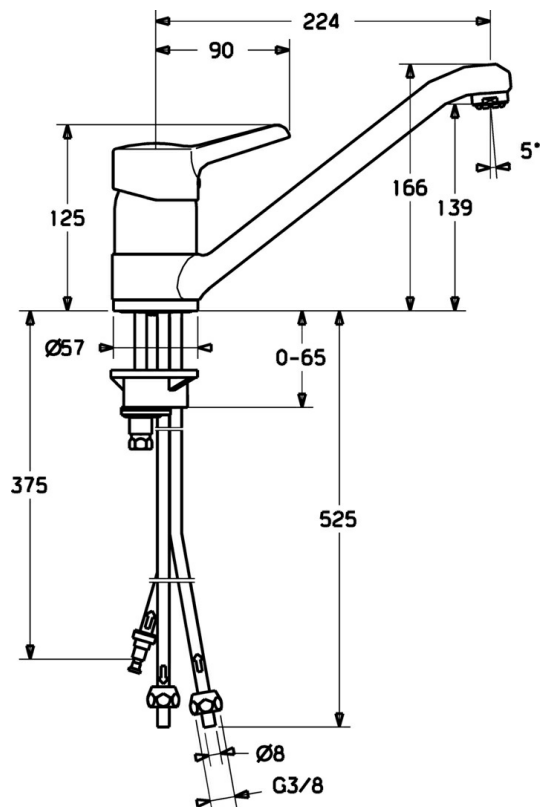

EAN: 4015474137950
static.hansa.com/09121173

- Kuchyňa
- Jednopaková, Pre beztlakové ohrievače vody
- Stojanková
- Aerátor s laminárnym prúdom vody
- Jedna ovládacia páka / rukoväť, Páka so symbolom teplej a studenej vody
- Funkcie pre nastavenie maximálnej teploty a prietoku vody, Nastaviteľný obmedzovač teploty vody (súčasť dodávky, možnosť dodatočnej inštalácie)
- \varnothing 48 mm keramická Eco kartuša pre ovládanie teploty a prietoku vody
- Medené pripojovacie trubičky
- Povrchy prichádzajúce do styku s pitnou vodou obsahujú menej ako 0,3% olova, Telo batérie z mosadze DZR, Vodné cesty bez poniklovania

Technické údaje

Technické vlastnosti

Dodávka teplej vody	max. +80°C
Pracovný tlak	0.5-5 bar
Materiál	Mosadz

Predpisy

Norma EN	EN 817
----------	--------

Náhradné diely

SP09121173

Název	Kód
1 Ovládací rukoväť Ukončené	59913905
1.1 Skrutka, M5x8, SW2.5	59904755
1.2 Klzné puzdro	59904778
1.3 Záslepka Sívá	59912112
2 Krytka	59912044
3 Očné skrutka, M50x1	59912045
4 Kartuš, 4.8 eco	59904601
5.1 Tesnenie sada	59911498
5.4 Tesnenie, 37x48x3.5	59911422
5.5 Podložka	59910008
5.6	59904765
5.7 Skrutka, M8x1, SW13	59904766
5.8 Potrubie, 8x530 Ukončené	59911895
5.10 Attachment clamp Ukončené	59911416
5.11 Upevňovacia skrutka, M8x1, L=140	59912474
5.12 Upevňovací set	59910749
6 Výtokové rameno, L=170 Ukončené	59911499
7 Aerátor, M24x1 A, low pressure	59902692
7.1 Aerátor, M22/24, ND	59901553
8 Montáž matice	59904969
8.1 Tesnenie sada, 14.9x8.5x1	59902352
8.2 Tesnenie sada, 10x8	59902272
8.3 Pripájacie hadičky	59902151
N.I. Kľúč, SW45/SW50	59905190