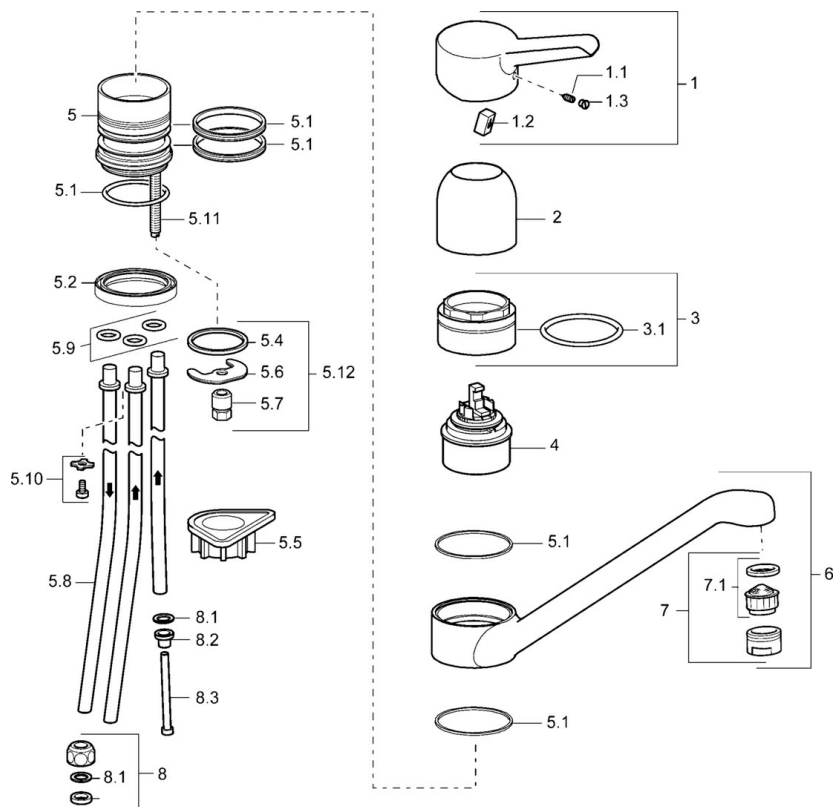

EAN: 4015474137950
static.hansa.com/09121173

- Kuchyňa
- Jednopaková, Pre beztlakové ohrievače vody
- Stojanková
- Aerátor s laminárnym prúdom vody
- Jedna ovládacia páka / rukoväť, Páka so symbolom teplej a studenej vody
- Funkcie pre nastavenie maximálnej teploty a prietoku vody, Nastaviteľný obmedzovač teploty vody (súčasť dodávky, možnosť dodatočnej inštalácie)
- \varnothing 48 mm keramická Eco kartuša pre ovládanie teploty a prietoku vody
- Medené pripojovacie trubičky
- Povrchy prichádzajúce do styku s pitnou vodou obsahujú menej ako 0,3% olova, Telo batérie z mosadze DZR, Vodné cesty bez poniklovania

Technické údaje

Technické vlastnosti

Dodávka teplej vody	max. +80°C
Pracovný tlak	0.5-5 bar
Materiál	Mosadz

Predpisy

Norma EN	EN 817
----------	--------

Náhradné diely

SP09121173

Název	Kód
1 Ovládací rukoväť Ukončené	59913905
1.1 Skrutka, M5x8, SW2.5	59904755
1.2 Klzné puzdro	59904778
1.3 Záslepka Sívá	59912112
2 Krytka	59912044
3 Očné skrutka, M50x1	59912045
4 Kartuš, 4.8 eco	59904601
5.1 Tesnenie sada	59911498
5.4 Tesnenie, 37x48x3.5	59911422
5.5 Podložka	59910008
5.6	59904765
5.7 Skrutka, M8x1, SW13	59904766
5.8 Potrubie, 8x530 Ukončené	59911895
5.10 Attachment clamp Ukončené	59911416
5.11 Upevňovacia skrutka, M8x1, L=140	59912474
5.12 Upevňovací set	59910749
6 Výtokové rameno, L=170 Ukončené	59911499
7 Aerátor, M24x1 A, low pressure	59902692
7.1 Aerátor, M22/24, ND	59901553
8 Montáž matice	59904969
8.1 Tesnenie sada, 14.9x8.5x1	59902352
8.2 Tesnenie sada, 10x8	59902272
8.3 Pripájacie hadičky	59902151
N.I. Kľúč, SW45/SW50	59905190