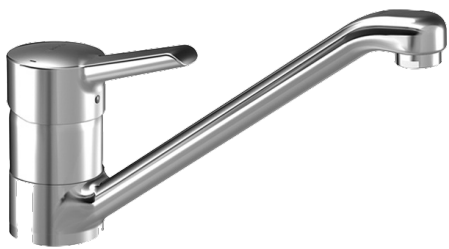

EAN: 4015474137950
static.hansa.com/09121173

- Kuchyňa
- Jednopaková, Pre beztlakové ohrievače vody
- Stojanková
- Aerátor s laminárnym prúdom vody
- Jedna ovládacia páka / rukoväť, Páka so symbolom teplej a studenej vody
- Funkcie pre nastavenie maximálnej teploty a prietoku vody, Nastaviteľný obmedzovač teploty vody (súčasť dodávky, možnosť dodatočnej inštalácie)
- \varnothing 48 mm keramická Eco kartuša pre ovládanie teploty a prietoku vody
- Medené pripojovacie trubičky
- Povrchy prichádzajúce do styku s pitnou vodou obsahujú menej ako 0,3% olova, Telo batérie z mosadze DZR, Vodné cesty bez poniklovania

Technické údaje

Technické vlastnosti

Dodávka teplej vody	max. +80°C
Pracovný tlak	0.5-5 bar
Materiál	Mosadz

Predpisy

Norma EN	EN 817
----------	--------

Náhradné diely

SP09121173

Název	Kód
1 Ovládací rukoväť Ukončené	59913905
1.1 Skrutka, M5x8, SW2.5	59904755
1.2 Klzné puzdro	59904778
1.3 Záslepka Sívá	59912112
2 Krytka	59912044
3 Očné skrutka, M50x1	59912045
4 Kartuš, 4.8 eco	59904601
5.1 Tesnenie sada	59911498
5.4 Tesnenie, 37x48x3.5	59911422
5.5 Podložka	59910008
5.6	59904765
5.7 Skrutka, M8x1, SW13	59904766
5.8 Potrubie, 8x530 Ukončené	59911895
5.10 Attachment clamp Ukončené	59911416
5.11 Upevňovacia skrutka, M8x1, L=140	59912474
5.12 Upevňovací set	59910749
6 Výtokové rameno, L=170 Ukončené	59911499
7 Aerátor, M24x1 A, low pressure	59902692
7.1 Aerátor, M22/24, ND	59901553
8 Montáž matice	59904969
8.1 Tesnenie sada, 14.9x8.5x1	59902352
8.2 Tesnenie sada, 10x8	59902272
8.3 Pripájacie hadičky	59902151
N.I. Kľúč, SW45/SW50	59905190