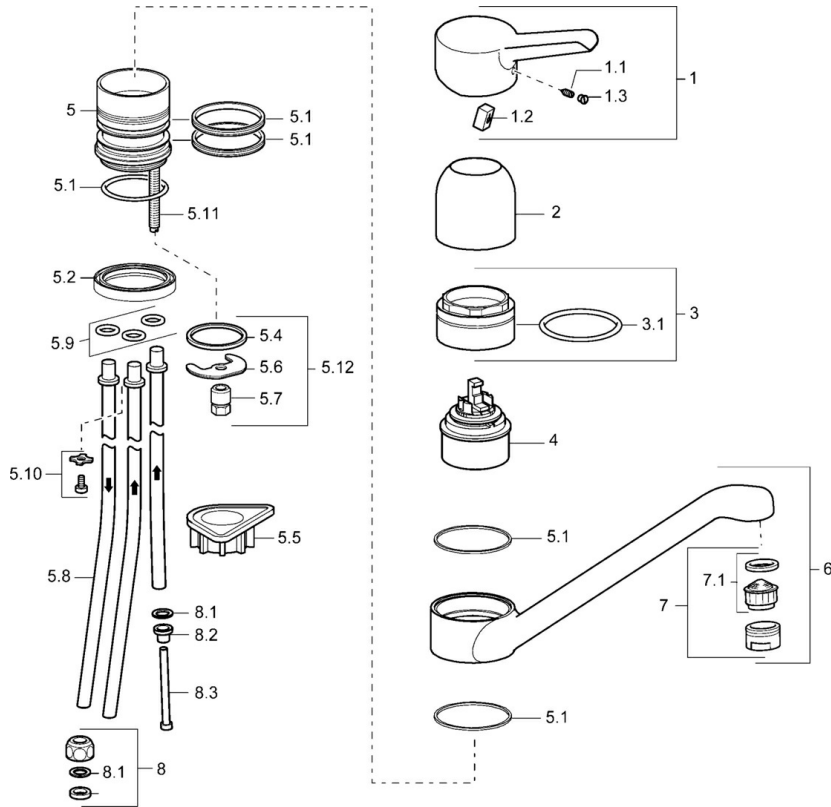

EAN: 4015474137950  
[static.hansa.com/09121173](https://static.hansa.com/09121173)

- Keuken
- Eengreeps, Lage druk
- Wastafelmontage
- Kristalheldere laminaire straal
- Eengreeps bediend, Hendel met warm-koud-aanduiding
- Temperatuurbegrenzer, Temperatuurbegrenzer (achteraf instelbaar)
- $\varnothing$  48 mm keramisch Eco binnenwerk voor debiet en temperatuur instelling
- Koperen aansluitpijpen
- Oppervlakken in contact met drinkwater bevatten minder dan 0,3% lood, Kraanhuis gemaakt van DZR messing, Oppervlakte met watercontact zonder nikkelcoating

## Technische gegevens

### Technische eigenschappen

Warmwatertoevoer	max. +80°C
Werkdruk	0.5-5 bar
Materiaal	brass

### SP09121173

	Naam	Code
1	Hendel Chroom Stopgezet	59913905
1.1	Schroef, M5x8, SW2.5	59904755
1.2	Joint klassiek uitloop	59904778
1.3	Sierdop Grijs	59912112
2	Kap Chroom	59912044
3	Schroefoog, M50x1	59912045
4	Binnenwerk, 4,8 eco	59904601
5.1	Dichting	59911498
5.4	Dichting, 37x48x3.5	59911422
5.5	Verstevigingsplaat	59910008
5.6	Fixing plate	59904765
5.7	Schroef, M8x1, SW13	59904766
5.8	Pijp, 8x530 Stopgezet	59911895
5.10	Attachment clamp Stopgezet	59911416
5.11	Bevestigingsschroeven, M8x1, L=140	59912474
5.12	Bevestigingsset	59910749
6	Uitloop, L=170 Chroom Stopgezet	59911499
7	Mousseur, M24x1 A, low pressure Chroom	59902692
7.1	Mousseur, M22/24, ND	59901553
8	Montage moer	59904969
8.1	Dichting, 14.9x8.5x1	59902352
8.2	Dichting, 10x8	59902272
8.3	Slangen	59902151
N.I.	Sleutel, SW45/SW50	59905190