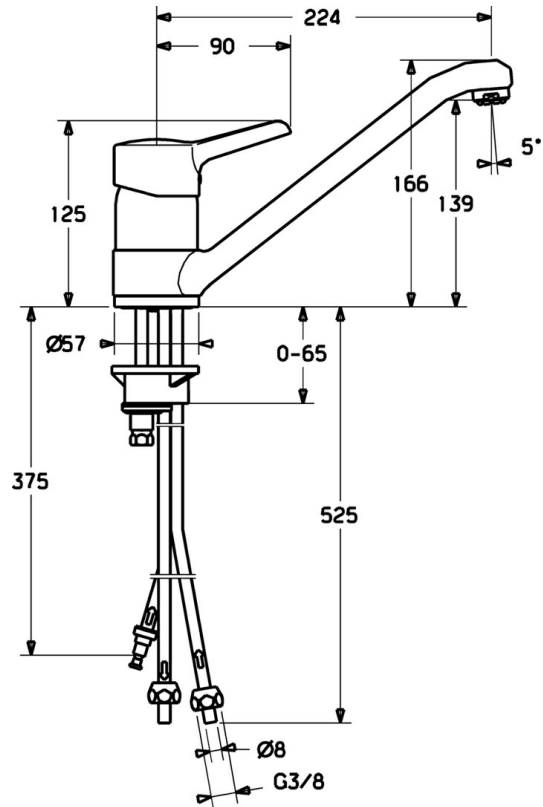

EAN: 4015474137950  
[static.hansa.com/09121173](https://static.hansa.com/09121173)

- Keuken
- Eengreeps, Lage druk
- Wastafelmontage
- Kristalheldere laminaire straal
- Eengreeps bediend, Hendel met warm-koud-aanduiding
- Temperatuurbegrenzer, Temperatuurbegrenzer (achteraf instelbaar)
- $\varnothing$  48 mm keramisch Eco binnenwerk voor debiet en temperatuur instelling
- Koperen aansluitpijpen
- Oppervlakken in contact met drinkwater bevatten minder dan 0,3% lood, Kraanhuis gemaakt van DZR messing, Oppervlakte met watercontact zonder nikkelcoating

### Technische eigenschappen

Warmwatertoevoer	max. +80°C
Werkdruk	0.5-5 bar
Materiaal	brass

### SP09121173

	Naam	Code
1	Hendel Chroom Stopgezet	59913905
1.1	Schroef, M5x8, SW2.5	59904755
1.2	Joint klassiek uitloop	59904778
1.3	Sierdop Grijs	59912112
2	Kap Chroom	59912044
3	Schroefoog, M50x1	59912045
4	Binnenwerk, 4,8 eco	59904601
5.1	Dichting	59911498
5.4	Dichting, 37x48x3.5	59911422
5.5	Verstevigingsplaat	59910008
5.6	Fixing plate	59904765
5.7	Schroef, M8x1, SW13	59904766
5.8	Pijp, 8x530 Stopgezet	59911895
5.10	Attachment clamp Stopgezet	59911416
5.11	Bevestigingsschroeven, M8x1, L=140	59912474
5.12	Bevestigingsset	59910749
6	Uitloop, L=170 Chroom Stopgezet	59911499
7	Mousseur, M24x1 A, low pressure Chroom	59902692
7.1	Mousseur, M22/24, ND	59901553
8	Montage moer	59904969
8.1	Dichting, 14.9x8.5x1	59902352
8.2	Dichting, 10x8	59902272
8.3	Slangen	59902151
N.I.	Sleutel, SW45/SW50	59905190