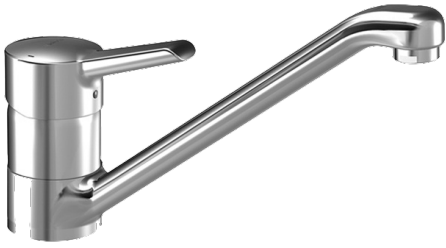

EAN: 4015474137950  
[static.hansa.com/09121173](https://static.hansa.com/09121173)

- Keuken
- Eengreeps, Lage druk
- Wastafelmontage
- Kristalheldere laminaire straal
- Eengreeps bediend, Hendel met warm-koud-aanduiding
- Temperatuurbegrenzer, Temperatuurbegrenzer (achteraf instelbaar)
- $\varnothing$  48 mm keramisch Eco binnenwerk voor debiet en temperatuur instelling
- Koperen aansluitpijpen
- Oppervlakken in contact met drinkwater bevatten minder dan 0,3% lood, Kraanhuis gemaakt van DZR messing, Oppervlakte met watercontact zonder nikkelcoating

### Technische eigenschappen

Warmwatertoevoer	max. +80°C
Werkdruk	0.5-5 bar
Materiaal	brass

### SP09121173

	Naam	Code
1	Hendel Chroom Stopgezet	59913905
1.1	Schroef, M5x8, SW2.5	59904755
1.2	Joint klassiek uitloop	59904778
1.3	Sierdop Grijs	59912112
2	Kap Chroom	59912044
3	Schroefoog, M50x1	59912045
4	Binnenwerk, 4,8 eco	59904601
5.1	Dichting	59911498
5.4	Dichting, 37x48x3.5	59911422
5.5	Verstevigingsplaat	59910008
5.6	Fixing plate	59904765
5.7	Schroef, M8x1, SW13	59904766
5.8	Pijp, 8x530 Stopgezet	59911895
5.10	Attachment clamp Stopgezet	59911416
5.11	Bevestigingsschroeven, M8x1, L=140	59912474
5.12	Bevestigingsset	59910749
6	Uitloop, L=170 Chroom Stopgezet	59911499
7	Mousseur, M24x1 A, low pressure Chroom	59902692
7.1	Mousseur, M22/24, ND	59901553
8	Montage moer	59904969
8.1	Dichting, 14.9x8.5x1	59902352
8.2	Dichting, 10x8	59902272
8.3	Slangen	59902151
N.I.	Sleutel, SW45/SW50	59905190