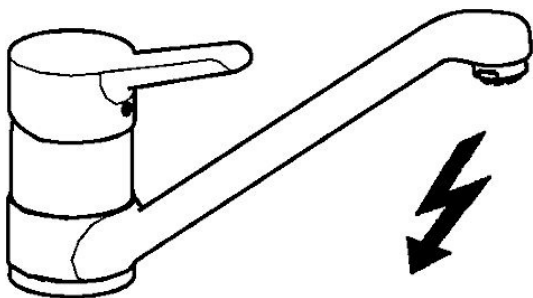

EAN: 4015474137950  
[static.hansa.com/09121173](http://static.hansa.com/09121173)

- Cucina
- Monocomando, Bassa pressione
- Montaggio d'appoggio
- Getto laminare
- Leva/Manopola monocomando, Leva con simbolo F+C
- Limitatore di temperatura, Limitatore di temperatura regolabile
- Cartuccia a dischi ceramici  $\phi$  48mm (Eco)
- Collegamento con tubo
- Corpo interno in ottone a basso contenuto di piombo < 0,3 %, Ottone DZR, Condotti acqua senza rivestimento in nichel

### Caratteristiche tecniche

Fornitura di acqua calda	max. +80°C
Pressione di esercizio	0.5-5 bar
Materiale	Ottone

### SP09121173

	Nome	Codice
1	Leva Cromo Fuori produzione	59913905
1.1	Screw, M5x8, SW2.5	59904755
1.2	Adattatore	59904778
1.3	Tappo Grigio	59912112
2	Cappuccio Cromo	59912044
3	Vite eye, M50x1	59912045
4	Cartuccia, 4.8 eco	59904601
5.1	Kit di guarnizione	59911498
5.4	Giunto, 37x48x3.5	59911422
5.5	Base per fissaggio	59910008
5.6	Fixing plate	59904765
5.7	Screw, M8x1, SW13	59904766
5.8	Pipe, 8x530 Fuori produzione	59911895
5.10	Attachment clamp Fuori produzione	59911416
5.11	Viti di fissaggio, M8x1, L=140	59912474
5.12	Set di fissaggio	59910749
6	Bocca, L=170 Cromo Fuori produzione	59911499
7	Aereatore, M24x1 A, low pressure Cromo	59902692
7.1	Aereatore, M22/24, ND	59901553
8	Raccordo dado	59904969
8.1	Kit di guarnizione, 14.9x8.5x1	59902352
8.2	Kit di guarnizione, 10x8	59902272
8.3	Tubo flessibile	59902151
N.I.	Chiave, SW45/SW50	59905190