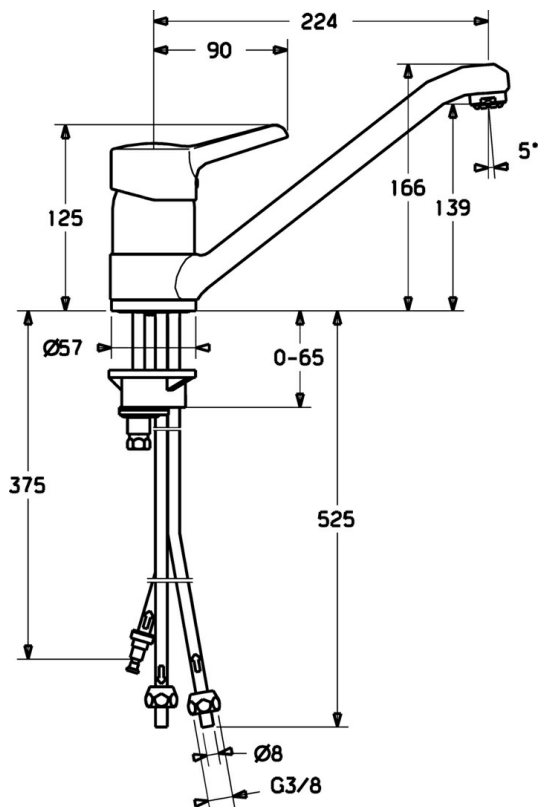

EAN: 4015474137950  
[static.hansa.com/09121173](http://static.hansa.com/09121173)

- Cucina
- Monocomando, Bassa pressione
- Montaggio d'appoggio
- Getto laminare
- Leva/Manopola monocomando, Leva con simbolo F+C
- Limitatore di temperatura, Limitatore di temperatura regolabile
- Cartuccia a dischi ceramici  $\phi$  48mm (Eco)
- Collegamento con tubo
- Corpo interno in ottone a basso contenuto di piombo < 0,3 %, Ottone DZR, Condotti acqua senza rivestimento in nichel

### Caratteristiche tecniche

Fornitura di acqua calda	max. +80°C
Pressione di esercizio	0.5-5 bar
Materiale	Ottone

## Parti di ricambio

### SP09121173

	Nome	Codice
1	Leva Cromo Fuori produzione	59913905
1.1	Screw, M5x8, SW2.5	59904755
1.2	Adattatore	59904778
1.3	Tappo Grigio	59912112
2	Cappuccio Cromo	59912044
3	Vite eye, M50x1	59912045
4	Cartuccia, 4.8 eco	59904601
5.1	Kit di guarnizione	59911498
5.4	Giunto, 37x48x3.5	59911422
5.5	Base per fissaggio	59910008
5.6	Fixing plate	59904765
5.7	Screw, M8x1, SW13	59904766
5.8	Pipe, 8x530 Fuori produzione	59911895
5.10	Attachment clamp Fuori produzione	59911416
5.11	Viti di fissaggio, M8x1, L=140	59912474
5.12	Set di fissaggio	59910749
6	Bocca, L=170 Cromo Fuori produzione	59911499
7	Aereatore, M24x1 A, low pressure Cromo	59902692
7.1	Aereatore, M22/24, ND	59901553
8	Raccordo dado	59904969
8.1	Kit di guarnizione, 14.9x8.5x1	59902352
8.2	Kit di guarnizione, 10x8	59902272
8.3	Tubo flessibile	59902151
N.I.	Chiave, SW45/SW50	59905190