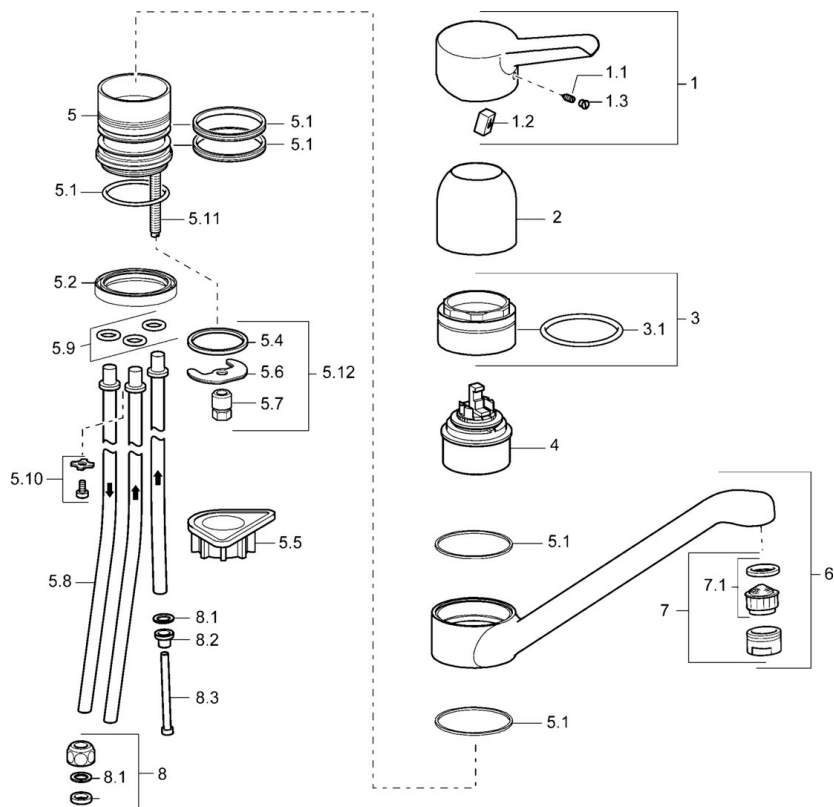

EAN: 4015474137950  
[static.hansa.com/09121173](http://static.hansa.com/09121173)

- Cucina
- Monocomando, Bassa pressione
- Montaggio d'appoggio
- Getto laminare
- Leva/Manopola monocomando, Leva con simbolo F+C
- Limitatore di temperatura, Limitatore di temperatura regolabile
- Cartuccia a dischi ceramici  $\phi$  48mm (Eco)
- Collegamento con tubo
- Corpo interno in ottone a basso contenuto di piombo < 0,3 %, Ottone DZR, Condotti acqua senza rivestimento in nichel

## Dati tecnici

## Parti di ricambio

### SP09121173

	Nome	Codice
1	Leva Cromo Fuori produzione	59913905
1.1	Screw, M5x8, SW2.5	59904755
1.2	Adattatore	59904778
1.3	Tappo Grigio	59912112
2	Cappuccio Cromo	59912044
3	Vite eye, M50x1	59912045
4	Cartuccia, 4.8 eco	59904601
5.1	Kit di guarnizione	59911498
5.4	Giunto, 37x48x3.5	59911422
5.5	Base per fissaggio	59910008
5.6	Fixing plate	59904765
5.7	Screw, M8x1, SW13	59904766
5.8	Pipe, 8x530 Fuori produzione	59911895
5.10	Attachment clamp Fuori produzione	59911416
5.11	Viti di fissaggio, M8x1, L=140	59912474
5.12	Set di fissaggio	59910749
6	Bocca, L=170 Cromo Fuori produzione	59911499
7	Aereatore, M24x1 A, low pressure Cromo	59902692
7.1	Aereatore, M22/24, ND	59901553
8	Raccordo dado	59904969
8.1	Kit di guarnizione, 14.9x8.5x1	59902352
8.2	Kit di guarnizione, 10x8	59902272
8.3	Tubo flessibile	59902151
N.I.	Chiave, SW45/SW50	59905190