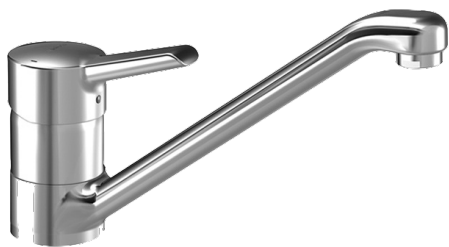

EAN: 4015474137950  
[static.hansa.com/09121173](http://static.hansa.com/09121173)

- Cucina
- Monocomando, Bassa pressione
- Montaggio d'appoggio
- Getto laminare
- Leva/Manopola monocomando, Leva con simbolo F+C
- Limitatore di temperatura, Limitatore di temperatura regolabile
- Cartuccia a dischi ceramici  $\phi$  48mm (Eco)
- Collegamento con tubo
- Corpo interno in ottone a basso contenuto di piombo < 0,3 %, Ottone DZR, Condotti acqua senza rivestimento in nichel

### Caratteristiche tecniche

Fornitura di acqua calda	max. +80°C
Pressione di esercizio	0.5-5 bar
Materiale	Ottone