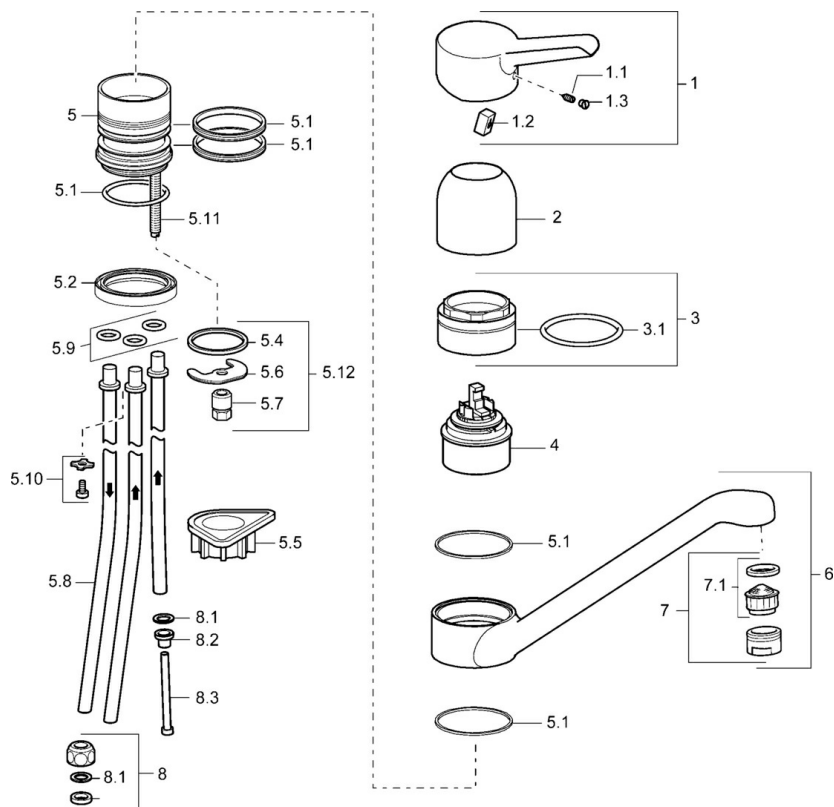

EAN: 4015474137950
static.hansa.com/09121173

- Kuchyň
- Jednopáková, Pro beztlakové ohřívače vody
- Stojánková
- Aerátor s laminárním proudem vody
- Jedna ovládací páka / rukojeť, Páka se symboly teplé a studené vody
- Funkce pro nastavení maximální teploty a průtoku vody, Nastavitelný omezovač teploty vody (součástí dodávky, možnost dodatečné instalace)
- \varnothing 48 mm keramická eco kartuše pro ovládání teploty a průtoku vody
- Měděné přípojovací trubky
- Povrchy přicházející do styku s pitnou vodou obsahují méně než 0,3 % olova, Tělo baterie z mosazi DZR, Vodní cesty bez poniklování

Technické údaje

Technické vlastnosti

Zdroj teplé vody	max. +80°C
Pracovní tlak	0.5-5 bar
Materiál	Mosaz

Předpisy

Norma EN	EN 817
----------	--------

Náhradní díly

SP09121173

	Název	Kód
1	Páka Ukončeno	59913905
1.1	Šroub, M5x8, SW2,5	59904755
1.2	Kluzné pouzdro (osazené)	59904778
1.3	Záslepka Šedá	59912112
2	Krytka	59912044
3	Oční šroub, M50x1	59912045
4	Kartuše, 4,8 eco	59904601
5.1	Těsnící sada	59911498
5.4	Těsnění, 37x48x3,5	59911422
5.5	Upevňovací destička	59910008
5.6	Upevňovací deska	59904765
5.7	Šroub, M8x1, SW13	59904766
5.8	Roura, 8x530 Ukončeno	59911895
5.10	Attachment clamp Ukončeno	59911416
5.11	Upevňovací šroub, M8x1, L=140	59912474
5.12	Upevňovací set	59910749
6	Výtokové rameno, L=170 Ukončeno	59911499
7	Aerator, M24x1 A, low pressure	59902692
7.1	Aerator, M22/24, ND	59901553
8	Montáž matice	59904969
8.1	Těsnící sada, 14,9x8,5x1	59902352
8.2	Těsnící sada, 10x8	59902272
8.3	Hadice	59902151
N.I.	Klíč, SW45/SW50	59905190