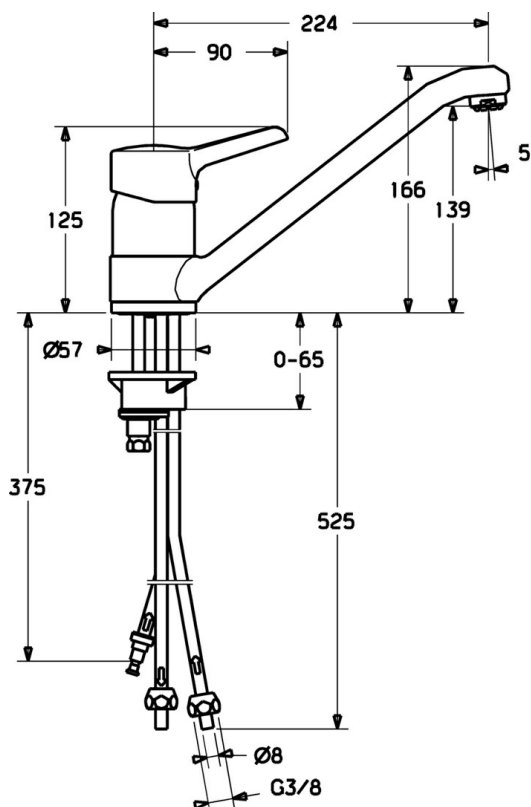

EAN: 4015474137950
static.hansa.com/09121173

- Kuchyň
- Jednopáková, Pro beztlakové ohřívače vody
- Stojánková
- Aerátor s laminárním proudem vody
- Jedna ovládací páka / rukojeť, Páka se symboly teplé a studené vody
- Funkce pro nastavení maximální teploty a průtoku vody, Nastavitelný omezovač teploty vody (součástí dodávky, možnost dodatečné instalace)
- \varnothing 48 mm keramická eco kartuše pro ovládání teploty a průtoku vody
- Měděné přípojovací trubky
- Povrchy přicházející do styku s pitnou vodou obsahují méně než 0,3 % olova, Tělo baterie z mosazi DZR, Vodní cesty bez poniklování

Technické údaje

Technické vlastnosti

Zdroj teplé vody	max. +80°C
Pracovní tlak	0.5-5 bar
Materiál	Mosaz

Předpisy

Norma EN	EN 817
----------	--------

Náhradní díly

SP09121173

	Název	Kód
1	Páka Ukončeno	59913905
1.1	Šroub, M5x8, SW2,5	59904755
1.2	Kluzné pouzdro (osazené)	59904778
1.3	Záslepka Šedá	59912112
2	Krytka	59912044
3	Oční šroub, M50x1	59912045
4	Kartuše, 4,8 eco	59904601
5.1	Těsnící sada	59911498
5.4	Těsnění, 37x48x3,5	59911422
5.5	Upevňovací destička	59910008
5.6	Upevňovací deska	59904765
5.7	Šroub, M8x1, SW13	59904766
5.8	Roura, 8x530 Ukončeno	59911895
5.10	Attachment clamp Ukončeno	59911416
5.11	Upevňovací šroub, M8x1, L=140	59912474
5.12	Upevňovací set	59910749
6	Výtokové rameno, L=170 Ukončeno	59911499
7	Aerator, M24x1 A, low pressure	59902692
7.1	Aerator, M22/24, ND	59901553
8	Montáž matice	59904969
8.1	Těsnící sada, 14,9x8,5x1	59902352
8.2	Těsnící sada, 10x8	59902272
8.3	Hadice	59902151
N.I.	Klíč, SW45/SW50	59905190