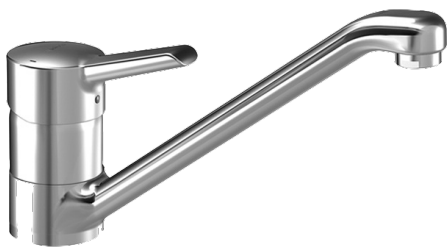

EAN: 4015474137950
static.hansa.com/09121173

- Kuchyň
- Jednopáková, Pro beztlakové ohřívače vody
- Stojánková
- Aerátor s laminárním proudem vody
- Jedna ovládací páka / rukojeť, Páka se symboly teplé a studené vody
- Funkce pro nastavení maximální teploty a průtoku vody, Nastavitelný omezovač teploty vody (součástí dodávky, možnost dodatečné instalace)
- \varnothing 48 mm keramická eco kartuše pro ovládání teploty a průtoku vody
- Měděné přípojovací trubky
- Povrchy přicházející do styku s pitnou vodou obsahují méně než 0,3 % olova, Tělo baterie z mosazi DZR, Vodní cesty bez poniklování

Technické údaje

Technické vlastnosti

Zdroj teplé vody	max. +80°C
Pracovní tlak	0.5-5 bar
Materiál	Mosaz

Předpisy

Norma EN	EN 817
----------	--------

Náhradní díly

SP09121173

	Název	Kód
1	Páka Ukončeno	59913905
1.1	Šroub, M5x8, SW2,5	59904755
1.2	Kluzné pouzdro (osazené)	59904778
1.3	Záslepka Šedá	59912112
2	Krytka	59912044
3	Oční šroub, M50x1	59912045
4	Kartuše, 4,8 eco	59904601
5.1	Těsnící sada	59911498
5.4	Těsnění, 37x48x3,5	59911422
5.5	Upevňovací destička	59910008
5.6	Upevňovací deska	59904765
5.7	Šroub, M8x1, SW13	59904766
5.8	Roura, 8x530 Ukončeno	59911895
5.10	Attachment clamp Ukončeno	59911416
5.11	Upevňovací šroub, M8x1, L=140	59912474
5.12	Upevňovací set	59910749
6	Výtokové rameno, L=170 Ukončeno	59911499
7	Aerator, M24x1 A, low pressure	59902692
7.1	Aerator, M22/24, ND	59901553
8	Montáž matice	59904969
8.1	Těsnící sada, 14,9x8,5x1	59902352
8.2	Těsnící sada, 10x8	59902272
8.3	Hadice	59902151
N.I.	Klíč, SW45/SW50	59905190