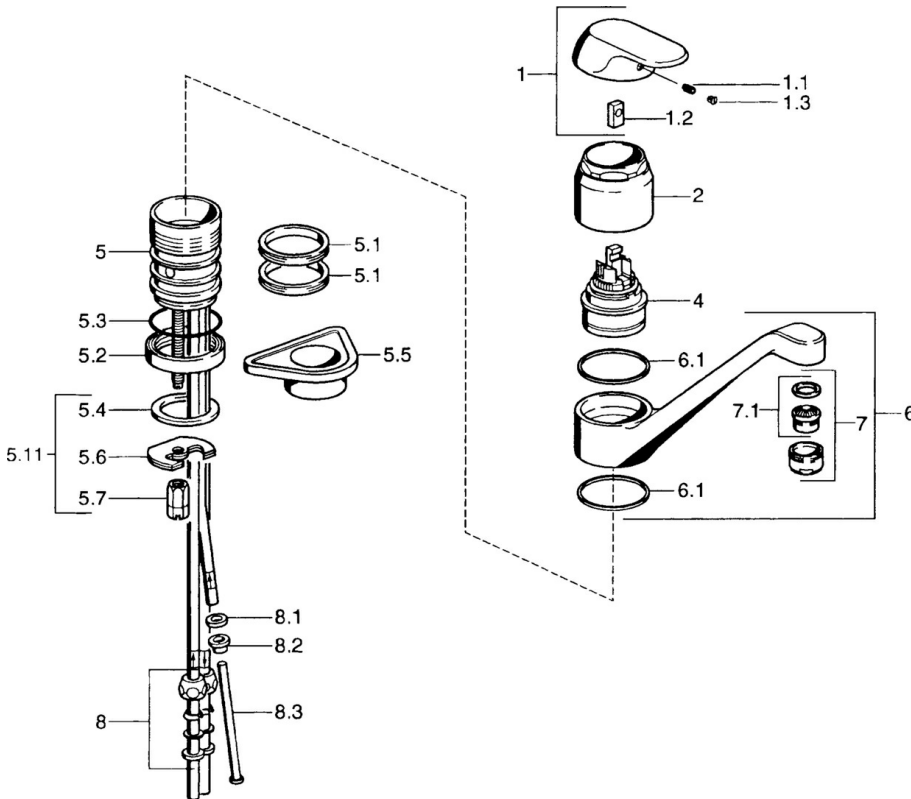

EAN: 4015474662520  
[static.hansa.com/09121101](http://static.hansa.com/09121101)

- Keuken
- Eengreeps, Lage druk
- Wastafelmontage
- Chrom

- Kristalheldere laminaire straal
- Eengreeps bediend, Hendel met warm-koud-aanduiding
- Koperen aansluitpijpen

## Technische gegevens

### Technische eigenschappen

Warmwatertoevoer	<b>max. +80° C</b>
Werkdruk	<b>0.5-5 bar</b>
Materiaal	<b>brass</b>

### SP09121101

	Naam	Code
1	Hendel, (-2007) Chrom Stopgezet	59909881
1.1	Schroef, M5x8, SW2.5	59904755
1.2	Joint klassiek uitloop	59904778
1.3	Plug, hot/cold	59906705
4	Binnenwerk, 4.8 eco	59904601
5.1	Dichting	59911498
5.4	Dichting, 37x48x3.5	59911422
5.5	Verstevigingsplaat	59910008
5.6	Fixing plate	59904765
5.7	Schroef, M8x1, SW13	59904766
5.11	Bevestigingsset	59910749
6	Uitloop, L=170 Chrom Stopgezet	59911499
7	Mousseur, M24x1 A, low pressure Chrom	59902692
7.1	Mousseur, M22/24, ND	59901553
8	Montage moer	59904969
8.1	Dichting, 14.9x8.5x1	59902352
8.2	Dichting, 10x8	59902272
8.3	Slangen	59902151
N.I.	Schroefoog, M50x1	59912045
N.I.	Kap Chrom	59912044