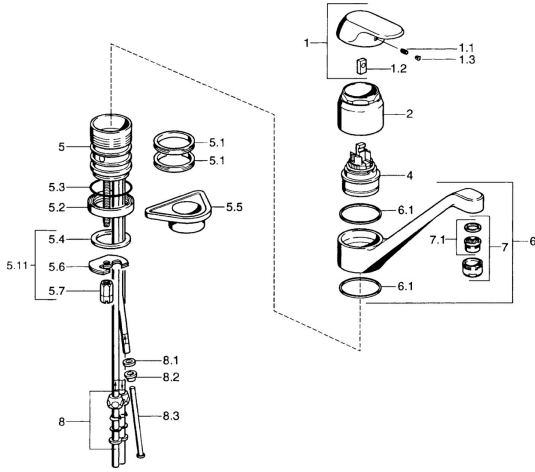

EAN: 4015474662520  
[static.hansa.com/09121101](http://static.hansa.com/09121101)

- Keuken
- Eengreeps, Lage druk
- Wastafelmontage
- Chrom

- Kristalheldere laminaire straal
- Eengreeps bediend, Hendel met warm-koud-aanduiding
- Koperen aansluitpijpen

## Technische gegevens

### Technische eigenschappen

Warmwatertoevoer	<b>max. +80° C</b>
Werkdruk	<b>0.5-5 bar</b>
Materiaal	<b>brass</b>

### SP09121101

	Naam	Code
1	Hendel, (-2007) Chrom Stopgezet	59909881
1.1	Schroef, M5x8, SW2.5	59904755
1.2	Joint klassiek uitloop	59904778
1.3	Plug, hot/cold	59906705
4	Binnenwerk, 4.8 eco	59904601
5.1	Dichting	59911498
5.4	Dichting, 37x48x3.5	59911422
5.5	Verstevigingsplaat	59910008
5.6	Fixing plate	59904765
5.7	Schroef, M8x1, SW13	59904766
5.11	Bevestigingsset	59910749
6	Uitloop, L=170 Chrom Stopgezet	59911499
7	Mousseur, M24x1 A, low pressure Chrom	59902692
7.1	Mousseur, M22/24, ND	59901553
8	Montage moer	59904969
8.1	Dichting, 14.9x8.5x1	59902352
8.2	Dichting, 10x8	59902272
8.3	Slangen	59902151
N.I.	Schroefoog, M50x1	59912045
N.I.	Kap Chrom	59912044