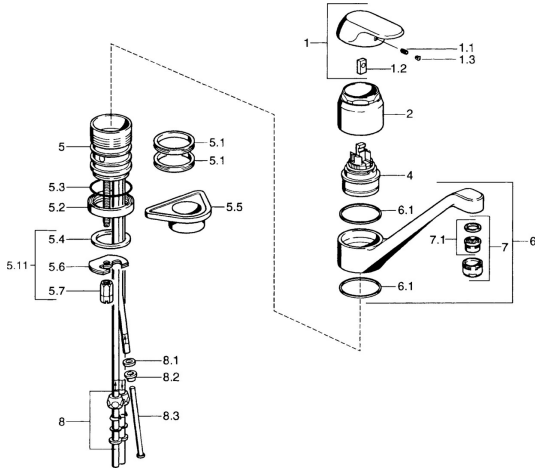

EAN: 4015474662520  
[static.hansa.com/09121101](http://static.hansa.com/09121101)

- Küche
- Einhebelmischer, Niederdruck, für offene Heißwasserbereiter
- Standmontage
- Chrom
- Kristallklarer Laminarstrahl
- Einhandbedienhebel/Griff, Hebel mit W+K-Kennzeichnung
- Anschluss über Kupferrohre

### Technische Eigenschaften

Warmwasserversorgung	<b>max. +80°C</b>
Arbeitsdruck	<b>0,5-5 bar</b>
Werkstoff	<b>Messing</b>

### SP09121101

	Name	Art.-Nr.
1	Hebel, (-2007) Ausgelaufen	59909881
1.1	Schraube, M5x8, SW2.5	59904755
1.2	Kunststoffadapter	59904778
1.3	Blindstopfen, hot/ cold	59906705
4	Kartusche, 4,8 eco	59904601
5.1	Dichtungskit	59911498
5.4	Dichtung, 37x48x3,5	59911422
5.5	PVC-Befestigungsplatte	59910008
5.6	Befestigungsplatte	59904765
5.7	Schraube, M8x1, SW13	59904766
5.11	Befestigungssatz	59910749
6	Auslauf, L=170 Ausgelaufen	59911499
7	Luftsprudler, M24x1 A, low pressure	59902692
7.1	Luftsprudler, M22/24, ND	59901553
8	Überwurfmutter	59904969
8.1	Dichtungskit, 14,9x8,5x1	59902352
8.2	Dichtungskit, 10x8	59902272
8.3	Schlauch	59902151
N.I.	Ringschraube, M50x1	59912045
N.I.	Abdeckkappe	59912044