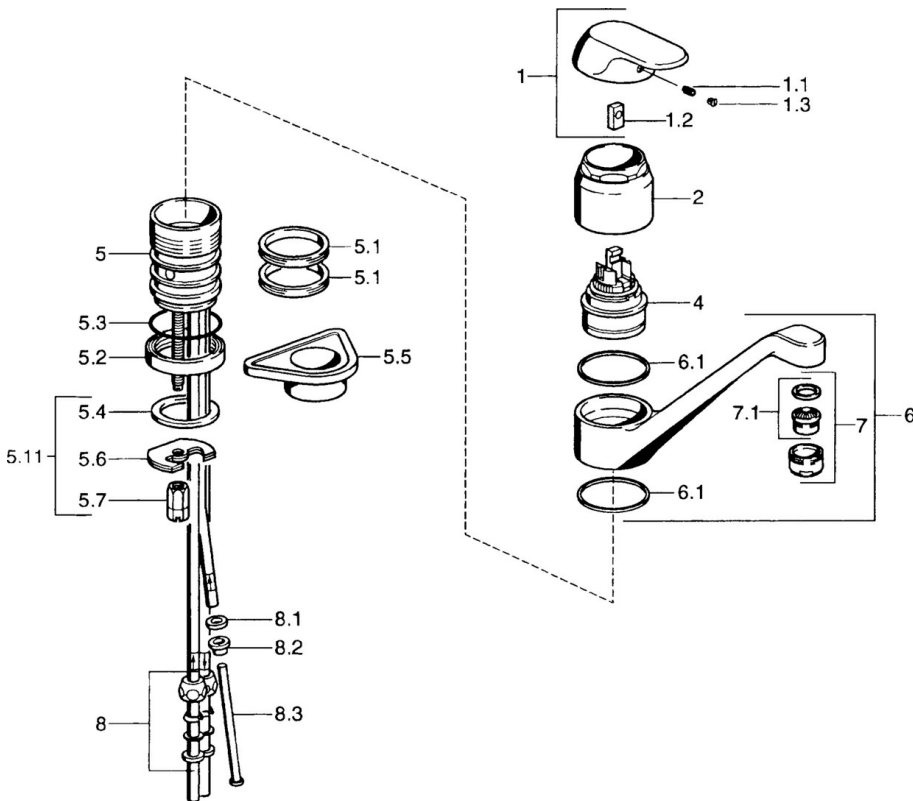

EAN: 4015474662520  
[static.hansa.com/09121101](http://static.hansa.com/09121101)

- Küche
- Einhebelmischer, Niederdruck, für offene Heißwasserbereiter
- Standmontage
- Chrom
- Kristallklarer Laminarstrahl
- Einhandbedienhebel/Griff, Hebel mit W+K-Kennzeichnung
- Anschluss über Kupferrohre

## Technische Daten

### Technische Eigenschaften

Warmwasserversorgung	<b>max. +80°C</b>
Arbeitsdruck	<b>0,5-5 bar</b>
Werkstoff	<b>Messing</b>

### SP09121101

	Name	Art.-Nr.
1	Hebel, (-2007) Ausgelaufen	59909881
1.1	Schraube, M5x8, SW2.5	59904755
1.2	Kunststoffadapter	59904778
1.3	Blindstopfen, hot/ cold	59906705
4	Kartusche, 4,8 eco	59904601
5.1	Dichtungskit	59911498
5.4	Dichtung, 37x48x3,5	59911422
5.5	PVC-Befestigungsplatte	59910008
5.6	Befestigungsplatte	59904765
5.7	Schraube, M8x1, SW13	59904766
5.11	Befestigungssatz	59910749
6	Auslauf, L=170 Ausgelaufen	59911499
7	Luftsprudler, M24x1 A, low pressure	59902692
7.1	Luftsprudler, M22/24, ND	59901553
8	Überwurfmutter	59904969
8.1	Dichtungskit, 14,9x8,5x1	59902352
8.2	Dichtungskit, 10x8	59902272
8.3	Schlauch	59902151
N.I.	Ringschraube, M50x1	59912045
N.I.	Abdeckkappe	59912044