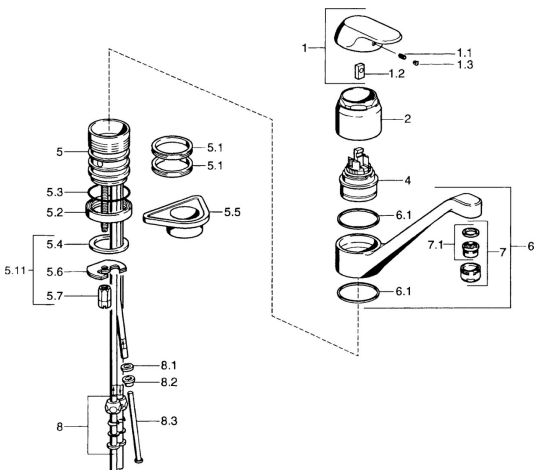

EAN: 4015474662520  
[static.hansa.com/09121101](http://static.hansa.com/09121101)

- Kuchyně
- Jednopáková, Pro beztlakové ohřivače vody
- Stojánková
- Chrom

- Aerátor s laminárním proudem vody
- Jedna ovládací páka / rukojeť, Páka se symboly teplé a studené vody
- Měděné přípojovací trubky

### Technické vlastnosti

Zdroj teplé vody	<b>max. +80°C</b>
Pracovní tlak	<b>0,5-5 bar</b>
Materiál	<b>Mosaz</b>

## Náhradní díly

### SP09121101

	Název	Kód
1	Páka, (-2007) Ukončeno	59909881
1.1	Šroub, M5x8, SW2.5	59904755
1.2	Kluzné pouzdro (osazené)	59904778
1.3	Plug, hot/cold	59906705
4	Kartuše, 4,8 eco	59904601
5.1	Těsnící sada	59911498
5.4	Těsnění, 37x48x3.5	59911422
5.5	Upevňovací destička	59910008
5.6	Upevňovací deska	59904765
5.7	Šroub, M8x1, SW13	59904766
5.11	Upevňovací set	59910749
6	Výtokové rameno, L=170 Ukončeno	59911499
7	Aerátor, M24x1 A, low pressure	59902692
7.1	Aerátor, M22/24, ND	59901553
8	Montáž matice	59904969
8.1	Těsnící sada, 14,9x8,5x1	59902352
8.2	Těsnící sada, 10x8	59902272
8.3	Hadice	59902151
N.I.	Oční šroub, M50x1	59912045
N.I.	Krytka	59912044