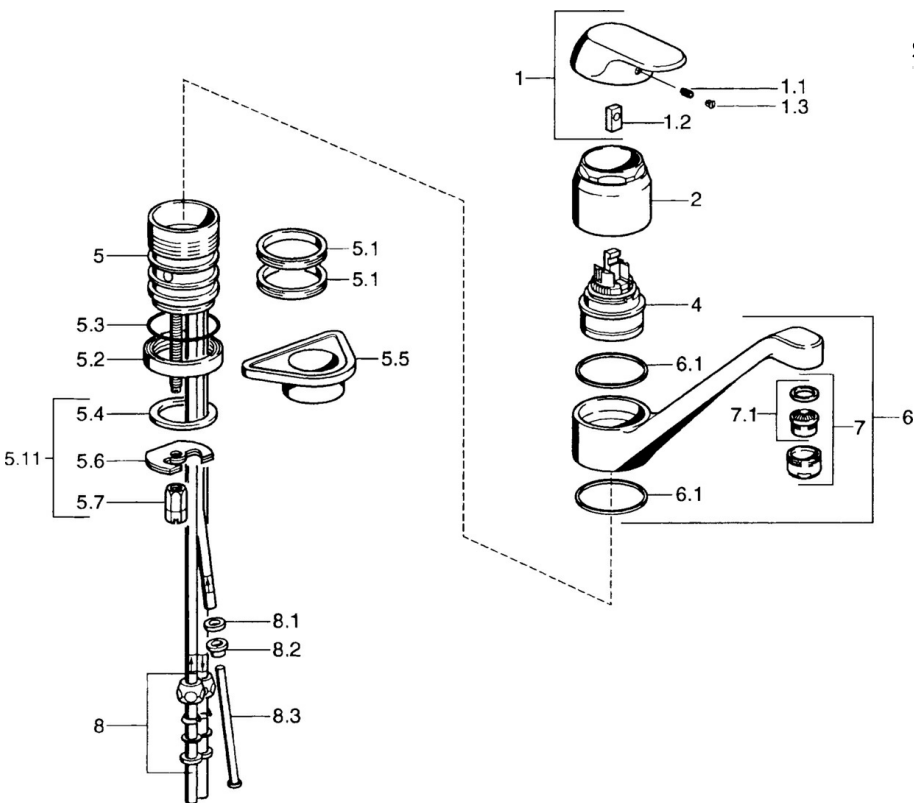

EAN: 4015474662520  
[static.hansa.com/09121101](http://static.hansa.com/09121101)

- Kuchyně
- Jednopáková, Pro beztlakové ohřivače vody
- Stojánková
- Chrom

- Aerátor s laminárním proudem vody
- Jedna ovládací páka / rukojeť, Páka se symboly teplé a studené vody
- Měděné přípojovací trubky

### Technické vlastnosti

Zdroj teplé vody	<b>max. +80°C</b>
Pracovní tlak	<b>0,5-5 bar</b>
Materiál	<b>Mosaz</b>

### SP09121101

	Název	Kód
1	Páka, (-2007) Ukončeno	59909881
1.1	Šroub, M5x8, SW2.5	59904755
1.2	Kluzné pouzdro (osazené)	59904778
1.3	Plug, hot/cold	59906705
4	Kartuše, 4,8 eco	59904601
5.1	Těsnící sada	59911498
5.4	Těsnění, 37x48x3.5	59911422
5.5	Upevňovací destička	59910008
5.6	Upevňovací deska	59904765
5.7	Šroub, M8x1, SW13	59904766
5.11	Upevňovací set	59910749
6	Výtokové rameno, L=170 Ukončeno	59911499
7	Aerátor, M24x1 A, low pressure	59902692
7.1	Aerátor, M22/24, ND	59901553
8	Montáž matice	59904969
8.1	Těsnící sada, 14,9x8,5x1	59902352
8.2	Těsnící sada, 10x8	59902272
8.3	Hadice	59902151
N.I.	Oční šroub, M50x1	59912045
N.I.	Krytka	59912044