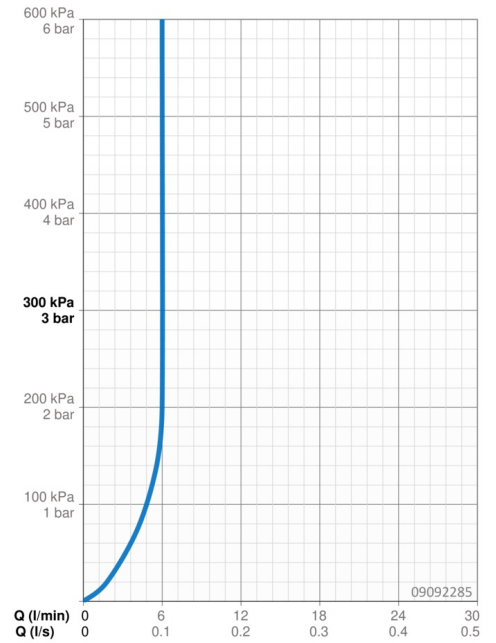

Technische gegevens

Doorstromingseigenschappen

Doorstroomhoeveelheid bij 3 bar (met debietregelaar) **6.0 l/min**

Technische eigenschappen

DN-maat **DN15**
Warmwatertoevoer **max. +70°C**
Werkdruk **0.5-10 bar**
Aansluitmaat **G3/8**
Projection **121 mm**
Terugstroom beveiliging (EN1717) **AA**
Materiaal **brass**

Voorschriften

EN-norm **EN 817**
Geluidsklasse **I (ISO 3822)**

Toestemmingen en Verklaringen

KIWA **K6116/08**
DVGW **NW-6506CQ0410**
ABP **P-IX 38553/IA**
Verklaring van overeenstemming **DoC**
EPD **S-P-06391**