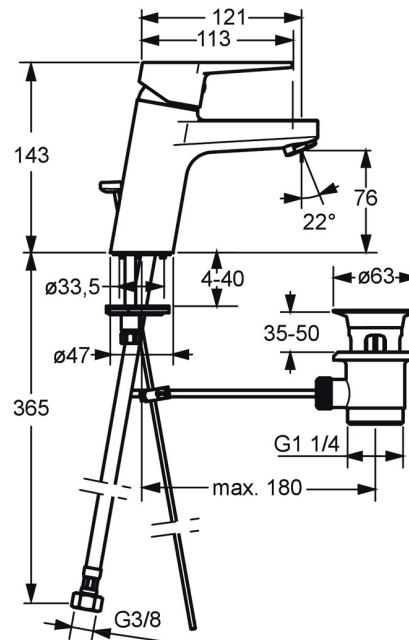

EAN: 4015474259775
static.hansa.com/09092285

- Wastafel
- Eengreeps
- Wastafelmontage
- Chroom
- Vaste uitloop
- PCA® mousseur voor een drukonafhankelijke doorstroom
- Hendel met warm-koud-aanduiding, Beugelhendel, Eengreeps bediend
- Afvoergarnituur met trekstang
- Temperatuurbegrenzer, Temperatuurbegrenzer (achteraf instelbaar)
- \varnothing 35 mm keramisch binnenwerk voor debiet en temperatuur instelling
- Flexibele aansluitlang(en)
- Kraanhuis gemaakt van DZR messing, Rapid-montagesysteem

Technische gegevens

Doorstromingseigenschappen

Doorstroomhoeveelheid bij 3 bar (met debietregelaar) **6.0 l/min**

Technische eigenschappen

DN-maat **DN15**
Warmwatertoevoer **max. +70°C**
Werkdruk **0.5-10 bar**
Aansluitmaat **G3/8**
Projection **121 mm**
Terugstroom beveiliging (EN1717) **AA**
Materiaal **brass**

Reserveonderdelen

SP09092283

	Naam	Code
1	Handel Chroom	59913910
1	Handel Chroom	59913911
1.1	Schroef, M5x8, SW2.5	59904755
1.3	Sierdop Grijs	59912112
2	Kap, 33x3 mm Chroom	59912504
3	Schroefring, M40x1	1003409V
4	Binnenwerk, 3.5 Eco	59912324
4	Binnenwerk, 3.5 Classic	59913075
4.1	Temperature adjustment limiter	59912325
4.3	O-ring, d 28.24x2.62 Stopgezet	59912590
4.4	O-ring, d 10.10x1.60 Stopgezet	59905072
5.1	Trekstang Chroom	59913067
5.2	Gewrichtstuk	59904624
5.3	Wasser	59914591
5.5	Fixing plate	59904765
5.6	Schroef, M8x1, SW13	59904766
5.7	Bevestigingsset	59912113
5.8	Flexibele aansluitingen, L=430, G3/8-M10x1 RH Stopgezet	59913213
5.9	Flexibele aansluitingen, L=430, G3/8-M10x1	59912515
5.10	O-ring, d 7.65x1.78	59902337
5.11	Dichting, 9.5x14.4x2	59912551
5.14	Bevestigingsschroeven, M8x1, L=140	59912474
6	Mousseur, M24x1, 6 l/min Chroom	59913727
6	Mousseur, M24x1, -105	59914550
7	Wastegarnituur Chroom	59904620
7	Wastegarnituur, (2019-) Chroom	59914764
N.I.	Sleutel, SW30/34	59912108