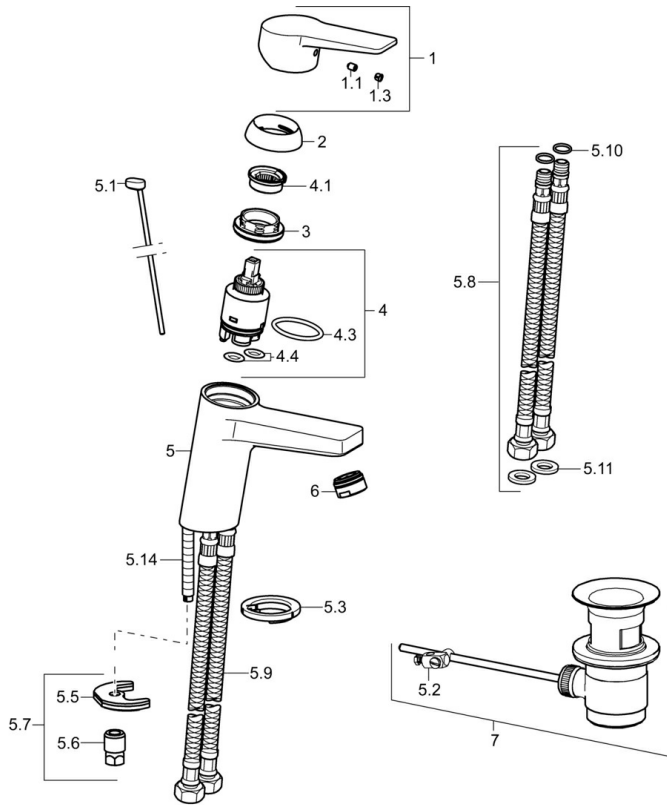

EAN: 4015474259775
static.hansa.com/09092285

- Wastafel
- Eengreeps
- Wastafelmontage
- Chroom
- Vaste uitloop
- PCA® mousseur voor een drukonafhankelijke doorstroom
- Hendel met warm-koud-aanduiding, Beugelhendel, Eengreeps bediend
- Afvoergarnituur met trekstang
- Temperatuurbegrenzer, Temperatuurbegrenzer (achteraf instelbaar)
- \varnothing 35 mm keramisch binnenwerk voor debiet en temperatuur instelling
- Flexibele aansluitlang(en)
- Kraanhuis gemaakt van DZR messing, Rapid-montagesysteem

Technische gegevens

Doorstromingseigenschappen

Doorstroomhoeveelheid bij 3 bar (met debietregelaar) **6.0 l/min**

Technische eigenschappen

DN-maat **DN15**
Warmwatertoevoer **max. +70°C**
Werkdruk **0.5-10 bar**
Aansluitmaat **G3/8**
Projection **121 mm**
Terugstroom beveiliging (EN1717) **AA**
Materiaal **brass**

Reserveonderdelen

SP09092283

	Naam	Code
1	Handel Chroom	59913910
1	Handel Chroom	59913911
1.1	Schroef, M5x8, SW2.5	59904755
1.3	Sierdop Grijs	59912112
2	Kap, 33x3 mm Chroom	59912504
3	Schroefring, M40x1	1003409V
4	Binnenwerk, 3.5 Eco	59912324
4	Binnenwerk, 3.5 Classic	59913075
4.1	Temperature adjustment limiter	59912325
4.3	O-ring, d 28.24x2.62 Stopgezet	59912590
4.4	O-ring, d 10.10x1.60 Stopgezet	59905072
5.1	Trekstang Chroom	59913067
5.2	Gewrichtstuk	59904624
5.3	Wasser	59914591
5.5	Fixing plate	59904765
5.6	Schroef, M8x1, SW13	59904766
5.7	Bevestigingsset	59912113
5.8	Flexibele aansluitingen, L=430, G3/8-M10x1 RH Stopgezet	59913213
5.9	Flexibele aansluitingen, L=430, G3/8-M10x1	59912515
5.10	O-ring, d 7.65x1.78	59902337
5.11	Dichting, 9.5x14.4x2	59912551
5.14	Bevestigingsschroeven, M8x1, L=140	59912474
6	Mousseur, M24x1, 6 l/min Chroom	59913727
6	Mousseur, M24x1, -105	59914550
7	Wastegarnituur Chroom	59904620
7	Wastegarnituur, (2019-) Chroom	59914764
N.I.	Sleutel, SW30/34	59912108