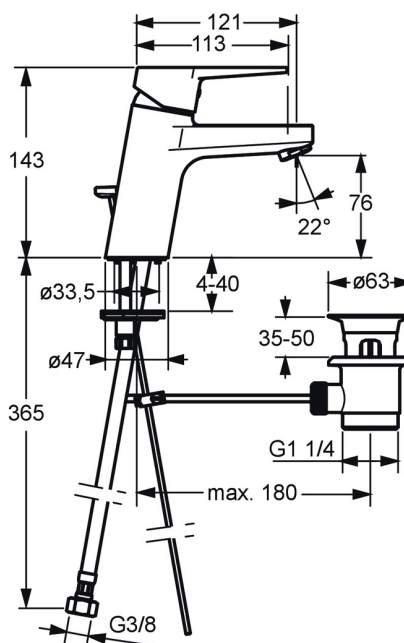

EAN: 4015474259775
static.hansa.com/09092285

- Lavabo
- Monocomando
- Montaggio d'appoggio
- Cromo
- Bocca fissa
- PCA® portata costante indipendentemente dalle variazioni di pressione
- Leva con simbolo F+C, Leva ad archetto, Leva/Manopola monocomando
- Piletta di scarico con astina saltarello
- Limitatore di temperatura, Limitatore di temperatura regolabile
- Cartuccia a dischi ceramici \varnothing 35mm
- Collegamento con flessibili
- Ottone DZR, Sistema di installazione rapida

Dati tecnici

Caratteristiche flusso

Portata 3 bar (con limitatore di flusso) **6.0 l/min**

Caratteristiche tecniche

Misura DN (dimensione nominale) **DN15**
 Fornitura di acqua calda **max. +70°C**
 Pressione di esercizio **0.5-10 bar**
 Misura della connessione **G3/8**
 Projection **121 mm**
 Backflow prevention (EN1717) **AA**
 Materiale **Ottone**

Parti di ricambio

SP09092283

	Nome	Codice
1	Leva Cromo	59913910
1	Leva Cromo	59913911
1.1	Screw, M5x8, SW2.5	59904755
1.3	Tappo Grigio	59912112
2	Cappuccio, 33x3 mm Cromo	59912504
3	Dado di fissaggio, M40x1	1003409V
4	Cartuccia, 3.5 Eco	59912324
4	Cartuccia, 3.5 Classic	59913075
4.1	Temperature adjustment limiter	59912325
4.3	O-ring, d 28.24x2.62 Fuori produzione	59912590
4.4	O-ring, d 10.10x1.60 Fuori produzione	59905072
5.1	Asta saltarello Cromo	59913067
5.2	Snodo	59904624
5.3	Rondella	59914591
5.5	Fixing plate	59904765
5.6	Screw, M8x1, SW13	59904766
5.7	Set di fissaggio	59912113
5.8	Cannette flessibili, L=430, G3/8-M10x1 RH Fuori produzione	59913213
5.9	Cannette flessibili, L=430, G3/8-M10x1	59912515
5.10	O-ring, d 7.65x1.78	59902337
5.11	Giunto, 9.5x14.4x2	59912551
5.14	Viti di fissaggio, M8x1, L=140	59912474
6	Areatore, M24x1, 6 l/min Cromo	59913727
6	Areatore, M24x1, -105	59914550
7	Scarico a saltarello Cromo	59904620
7	Scarico a saltarello, (2019-) Cromo	59914764
N.I.	Chiave, SW30/34	59912108