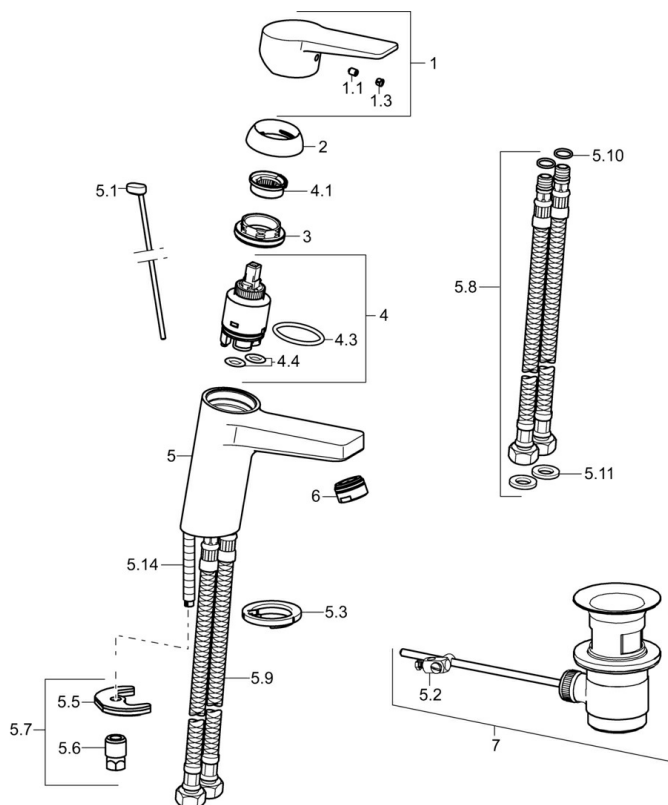

EAN: 4015474259775
static.hansa.com/09092285

- Lavabo
- Monocomando
- Montaggio d'appoggio
- Cromo
- Bocca fissa
- PCA® portata costante indipendentemente dalle variazioni di pressione
- Leva con simbolo F+C, Leva ad archetto, Leva/Manopola monocomando
- Piletta di scarico con astina saltarello
- Limitatore di temperatura, Limitatore di temperatura regolabile
- Cartuccia a dischi ceramici \varnothing 35mm
- Collegamento con flessibili
- Ottone DZR, Sistema di installazione rapida

Dati tecnici

Caratteristiche flusso

Portata 3 bar (con limitatore di flusso) **6.0 l/min**

Caratteristiche tecniche

Misura DN (dimensione nominale) **DN15**
 Fornitura di acqua calda **max. +70°C**
 Pressione di esercizio **0.5-10 bar**
 Misura della connessione **G3/8**
 Projection **121 mm**
 Backflow prevention (EN1717) **AA**
 Materiale **Ottone**

Parti di ricambio

SP09092283

	Nome	Codice
1	Leva Cromo	59913910
1	Leva Cromo	59913911
1.1	Screw, M5x8, SW2.5	59904755
1.3	Tappo Grigio	59912112
2	Cappuccio, 33x3 mm Cromo	59912504
3	Dado di fissaggio, M40x1	1003409V
4	Cartuccia, 3.5 Eco	59912324
4	Cartuccia, 3.5 Classic	59913075
4.1	Temperature adjustment limiter	59912325
4.3	O-ring, d 28.24x2.62 Fuori produzione	59912590
4.4	O-ring, d 10.10x1.60 Fuori produzione	59905072
5.1	Asta saltarello Cromo	59913067
5.2	Snodo	59904624
5.3	Rondella	59914591
5.5	Fixing plate	59904765
5.6	Screw, M8x1, SW13	59904766
5.7	Set di fissaggio	59912113
5.8	Cannette flessibili, L=430, G3/8-M10x1 RH Fuori produzione	59913213
5.9	Cannette flessibili, L=430, G3/8-M10x1	59912515
5.10	O-ring, d 7.65x1.78	59902337
5.11	Giunto, 9.5x14.4x2	59912551
5.14	Viti di fissaggio, M8x1, L=140	59912474
6	Areatore, M24x1, 6 l/min Cromo	59913727
6	Areatore, M24x1, -105	59914550
7	Scarico a saltarello Cromo	59904620
7	Scarico a saltarello, (2019-) Cromo	59914764
N.I.	Chiave, SW30/34	59912108