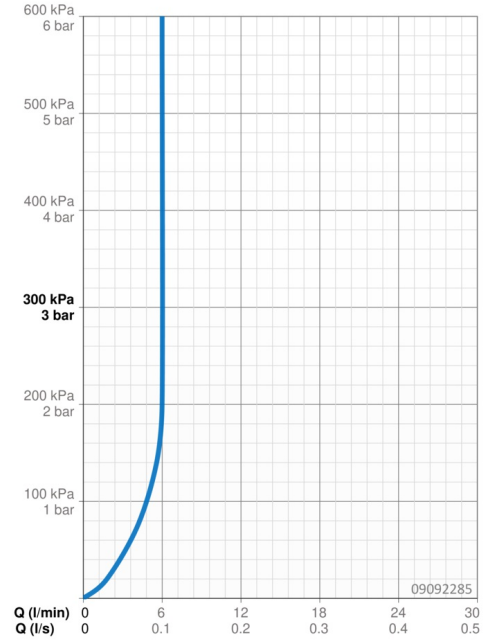

Dati tecnici

Caratteristiche flusso

Portata 3 bar (con limitatore di flusso) **6.0 l/min**

Caratteristiche tecniche

Misura DN (dimensione nominale) **DN15**
Fornitura di acqua calda **max. +70°C**
Pressione di esercizio **0.5-10 bar**
Misura della connessione **G3/8**
Projection **121 mm**
Backflow prevention (EN1717) **AA**
Materiale **Ottone**

Norme

Standard EN **EN 817**
Classe di rumorosità **I (ISO 3822)**

Certificati/Dichiarazioni

KIWA **K6116/08**
DVGW **NW-6506CQ0410**
ABP **P-IX 38553/IA**
Dichiarazione di conformità **DoC**
EPD **S-P-06391**