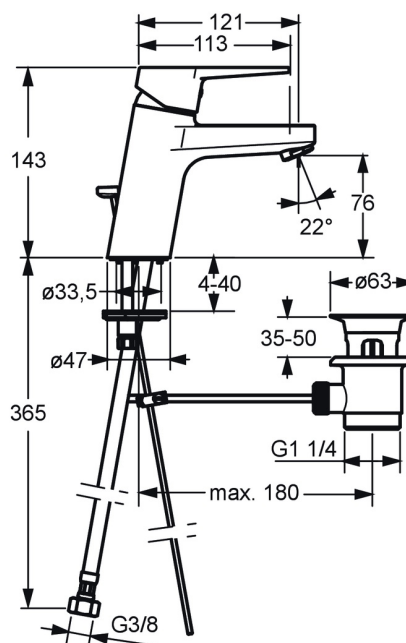

EAN: 4015474259775
static.hansa.com/09092285

- Umyvadlo
- Jednopáková
- Stojánková
- Chrom
- Pevné výtokové rameno
- PCA® aerátor s konstatním průtokovým množstvím nezávislým na změnách tlaku
- Páka se symboly teplé a studené vody, Třmenová páka, Jedna ovládací páka / rukojeť
- Mechanický uzávěr odpadu s táhlem
- Funkce pro nastavení maximální teploty a průtoku vody, Nastavitelný omezovač teploty vody (součástí dodávky, možnost dodatečné instalace)
- ø 35 mm keramická kartuše pro ovládání teploty a průtoku vody
- Flexibilní připojovací hadice
- Tělo baterie z mosazi DZR, Montážní systém Rapid

Technické údaje

Vlastnosti průtoku

Průtokové množství při 3 bar (s regulátorem průtoku) **6.0 l/min**

Technické vlastnosti

Velikost DN (jmenovitý rozměr) **DN15**
Zdroj teplé vody **max. +70°C**
Pracovní tlak **0.5-10 bar**
Velikost přípojky **G3/8**
Projection **121 mm**
Zabezpečení proti zpětnému toku (ČSN EN 1717) **AA**
Materiál **Mosaz**

SP09092283

	Název	Kód
1	Páka	59913910
1	Páka	59913911
1.1	Šroub, M5x8, SW2.5	59904755
1.3	Záslepka Šedá	59912112
2	Krytka, 33x3 mm	59912504
3	Upevňovací matice, M40x1	1003409V
4	Kartuše, 3.5 Eco	59912324
4	Kartuše, 3.5 Classic	59913075
4.1	Temperature adjustment limiter	59912325
4.3	O-kroužek, d 28.24x2.62 Ukončeno	59912590
4.4	O-kroužek, d 10.10x1.60 Ukončeno	59905072
5.1	Ovládací táhlo vypouštěcího ventilu	59913067
5.2	Spojovací díl táhel	59904624
5.3	Těsnění	59914591
5.5	Upevňovací deska	59904765
5.6	Šroub, M8x1, SW13	59904766
5.7	Upevňovací set	59912113
5.8	Flexibilní hadička, L=430, G3/8-M10x1 RH Ukončeno	59913213
5.9	Flexibilní hadička, L=430, G3/8-M10x1	59912515
5.10	O-kroužek, d 7.65x1.78	59902337
5.11	Těsnění, 9.5x14.4x2	59912551
5.14	Upevňovací šroub, M8x1, L=140	59912474
6	Aerator, M24x1, 6 l/min	59913727
6	Aerator, M24x1, -105	59914550
7	Vypouštěcí ventil	59904620
7	Vypouštěcí ventil, (2019-)	59914764
N.I.	Klíč, SW30/34	59912108