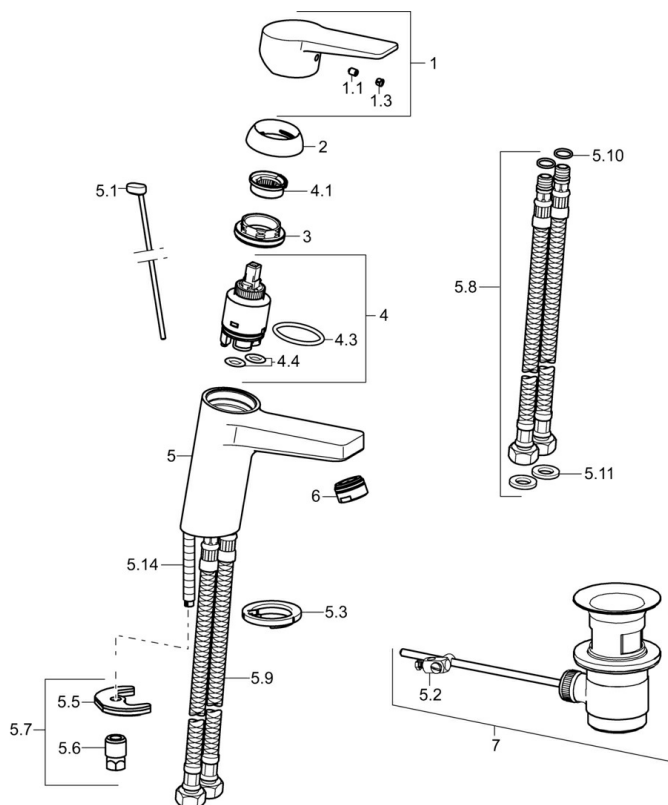

EAN: 4015474259775
static.hansa.com/09092285

- Umyvadlo
- Jednopáková
- Stojánková
- Chrom
- Pevné výtokové rameno
- PCA® aerátor s konstatním průtokovým množstvím nezávislým na změnách tlaku
- Páka se symboly teplé a studené vody, Třmenová páka, Jedna ovládací páka / rukojeť
- Mechanický uzávěr odpadu s táhlem
- Funkce pro nastavení maximální teploty a průtoku vody, Nastavitelný omezovač teploty vody (součástí dodávky, možnost dodatečné instalace)
- ø 35 mm keramická kartuše pro ovládání teploty a průtoku vody
- Flexibilní připojovací hadice
- Tělo baterie z mosazi DZR, Montážní systém Rapid

Technické údaje

Vlastnosti průtoku

Průtokové množství při 3 bar (s regulátorem průtoku) **6.0 l/min**

Technické vlastnosti

Velikost DN (jmenovitý rozměr) **DN15**
Zdroj teplé vody **max. +70°C**
Pracovní tlak **0.5-10 bar**
Velikost přípojky **G3/8**
Projection **121 mm**
Zabezpečení proti zpětnému toku (ČSN EN 1717) **AA**
Materiál **Mosaz**

SP09092283

	Název	Kód
1	Páka	59913910
1	Páka	59913911
1.1	Šroub, M5x8, SW2.5	59904755
1.3	Záslepka Šedá	59912112
2	Krytka, 33x3 mm	59912504
3	Upevňovací matice, M40x1	1003409V
4	Kartuše, 3.5 Eco	59912324
4	Kartuše, 3.5 Classic	59913075
4.1	Temperature adjustment limiter	59912325
4.3	O-kroužek, d 28.24x2.62 Ukončeno	59912590
4.4	O-kroužek, d 10.10x1.60 Ukončeno	59905072
5.1	Ovládací táhlo vypouštěcího ventilu	59913067
5.2	Spojovací díl táhel	59904624
5.3	Těsnění	59914591
5.5	Upevňovací deska	59904765
5.6	Šroub, M8x1, SW13	59904766
5.7	Upevňovací set	59912113
5.8	Flexibilní hadička, L=430, G3/8-M10x1 RH Ukončeno	59913213
5.9	Flexibilní hadička, L=430, G3/8-M10x1	59912515
5.10	O-kroužek, d 7.65x1.78	59902337
5.11	Těsnění, 9.5x14.4x2	59912551
5.14	Upevňovací šroub, M8x1, L=140	59912474
6	Aerator, M24x1, 6 l/min	59913727
6	Aerator, M24x1, -105	59914550
7	Vypouštěcí ventil	59904620
7	Vypouštěcí ventil, (2019-)	59914764
N.I.	Klíč, SW30/34	59912108