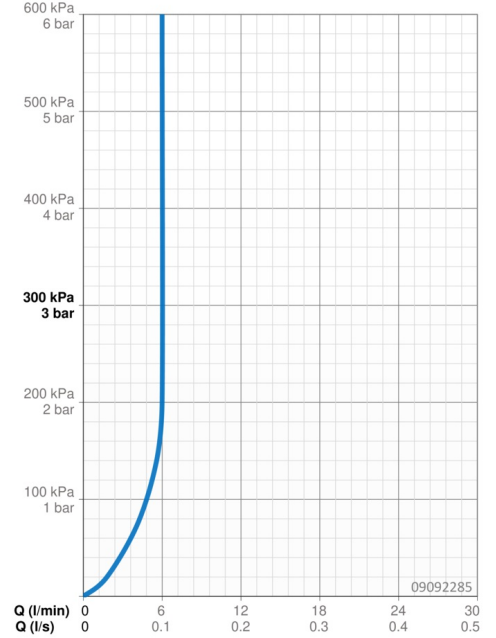

Technické údaje

Vlastnosti průtoku

Průtokové množství při 3 bar (s regulátorem průtoku) **6.0 l/min**

Technické vlastnosti

Velikost DN (jmenovitý rozměr) **DN15**
Zdroj teplé vody **max. +70°C**
Pracovní tlak **0.5-10 bar**
Velikost přípojky **G3/8**
Projection **121 mm**
Zabezpečení proti zpětnému toku (ČSN EN 1717) **AA**
Materiál **Mosaz**

Předpisy

Norma EN **EN 817**
Třída hlučnosti **I (ISO 3822)**

Schválení a Prohlášení

KIWA **K6116/08**
DVGW **NW-6506CQ0410**
ABP **P-IX 38553/IA**
Prohlášení o shodě **DoC**
EPD **S-P-06391**