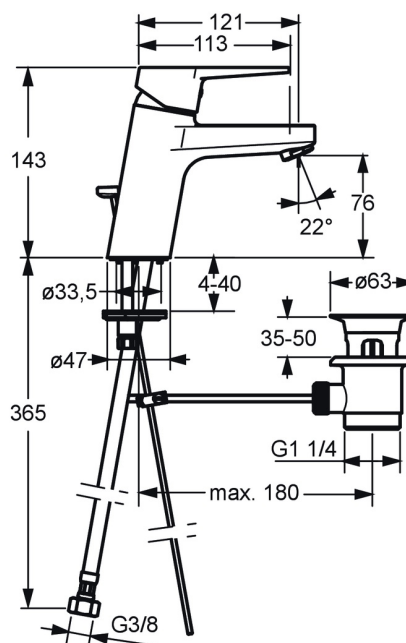

EAN: 4015474259768
static.hansa.com/09092283

- Umývadlo
- Jednopáková
- Stojanková
- Chróm
- Pevné výtokové rameno
- PCA® - aerátor s konštantným prietokom vody aj pri kolísaní tlaku
- Páka so symbolom teplej a studenej vody, Jedna ovládacia páka / rukoväť
- Odtoková garnitúra s tiahlom
- Funkcie pre nastavenie maximálnej teploty a prietoku vody, Nastaviteľný obmedzovač teploty vody (súčasť dodávky, možnosť dodatočnej inštalácie)
- \varnothing 35 mm keramická kartuša pre ovládanie teploty a prietoku vody
- Flexibilné pripojovacie hadičky
- Telo batérie z mosadze DZR, Montážny systém Rapid

Technické údaje

Vlastnosti prietoku

Prietok pri tlaku 3 bar (s ovládačom prietoku) **6.0 l/min**

Technické vlastnosti

Veľkosť DN (menovitý rozmer) **DN15**
Dodávka teplej vody **max. +70°C**
Pracovný tlak **0.5-10 bar**
Spojovacia veľkosť **G3/8**
Projection **121 mm**
Spätná klapka (STN EN 1717) **AA**
Materiál **Mosadz**

SP09092283

	Názov	Kód
1	Ovládacia rukoväť	59913910
1	Ovládacia rukoväť	59913911
1.1	Skrutka, M5x8, SW2.5	59904755
1.3	Záslepka Sívá	59912112
2	Krytka, 33x3 mm	59912504
3	Prítlačná matica, M40x1	1003409V
4	Kartuš, 3.5 Eco	59912324
4	Kartuš, 3.5 Classic	59913075
4.1	Temperature adjustment limiter	59912325
4.3	O-kružok, d 28.24x2.62 Ukončené	59912590
4.4	O-kružok, d 10.10x1.60 Ukončené	59905072
5.1	Ovládacie tiahlo	59913067
5.2	Spojovací diel tiahla	59904624
5.3	Gumové tesnenie	59914591
5.5		59904765
5.6	Skrutka, M8x1, SW13	59904766
5.7	Upevňovací set	59912113
5.8	Flexibilná hadička, L=430, G3/8-M10x1 RH Ukončené	59913213
5.9	Flexibilná hadička, L=430, G3/8-M10x1	59912515
5.10	O-kružok, d 7.65x1.78	59902337
5.11	Tesnenie, 9.5x14.4x2	59912551
5.14	Upevňovacia skrutka, M8x1, L=140	59912474
6	Aerator, M24x1, 6 l/min	59913727
6	Aerator, M24x1, -105	59914550
7	Vypúšťací ventil umývadla	59904620
7	Vypúšťací ventil umývadla, (2019-)	59914764
N.I.	Kľúč, SW30/34	59912108