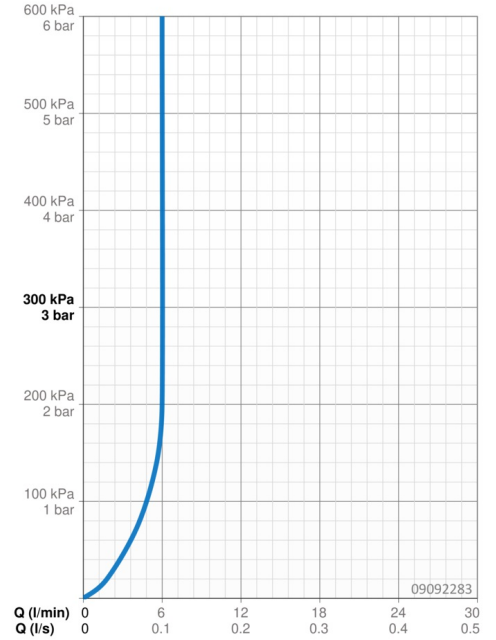

Technické údaje

Vlastnosti prietoku

Prietok pri tlaku 3 bar (s ovládačom prietoku) **6.0 l/min**

Technické vlastnosti

Veľkosť DN (menovitý rozmer) **DN15**
Dodávka teplej vody **max. +70°C**
Pracovný tlak **0.5-10 bar**
Spojovacia veľkosť **G3/8**
Projection **121 mm**
Spätná klapka (STN EN 1717) **AA**
Materiál **Mosadz**

Predpisy

Norma EN **EN 817**
Trieda hlučnosti **I (ISO 3822)**

Schválenia a Prehlásenia

KIWA **K6116/08**
DVGW **NW-6506CQ0410**
ABP **P-IX 38553/IA**
Vyhlásenie o zhode **DoC**
EPD **S-P-06391**