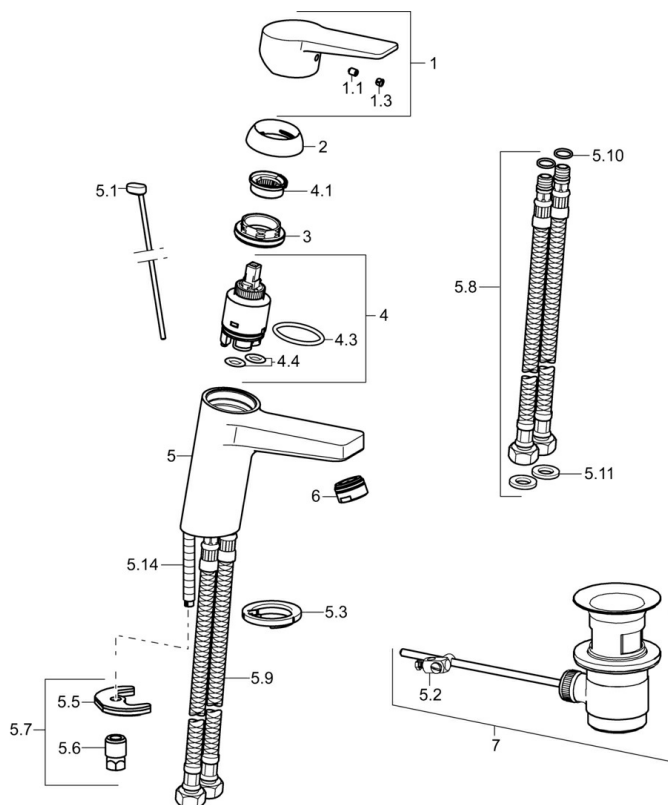

EAN: 4015474259768
static.hansa.com/09092283

- Umývadlo
- Jednopáková
- Stojanková
- Chróm
- Pevné výtokové rameno
- PCA® - aerátor s konštantným prietokom vody aj pri kolísaní tlaku
- Páka so symbolom teplej a studenej vody, Jedna ovládacia páka / rukoväť
- Odtoková garnitúra s tiahlom
- Funkcie pre nastavenie maximálnej teploty a prietoku vody, Nastaviteľný obmedzovač teploty vody (súčasť dodávky, možnosť dodatočnej inštalácie)
- \varnothing 35 mm keramická kartuša pre ovládanie teploty a prietoku vody
- Flexibilné pripojovacie hadičky
- Telo batérie z mosadze DZR, Montážny systém Rapid

Technické údaje

Vlastnosti prietoku

Prietok pri tlaku 3 bar (s ovládačom prietoku) **6.0 l/min**

Technické vlastnosti

Veľkosť DN (menovitý rozmer) **DN15**
Dodávka teplej vody **max. +70°C**
Pracovný tlak **0.5-10 bar**
Spojovacia veľkosť **G3/8**
Projection **121 mm**
Spätná klapka (STN EN 1717) **AA**
Materiál **Mosadz**

SP09092283

	Názov	Kód
1	Ovládacia rukoväť	59913910
1	Ovládacia rukoväť	59913911
1.1	Skrutka, M5x8, SW2.5	59904755
1.3	Záslepka Sívá	59912112
2	Krytka, 33x3 mm	59912504
3	Prítlačná matica, M40x1	1003409V
4	Kartuš, 3.5 Eco	59912324
4	Kartuš, 3.5 Classic	59913075
4.1	Temperature adjustment limiter	59912325
4.3	O-kružok, d 28.24x2.62 Ukončené	59912590
4.4	O-kružok, d 10.10x1.60 Ukončené	59905072
5.1	Ovládacie tiahlo	59913067
5.2	Spojovací diel tiahla	59904624
5.3	Gumové tesnenie	59914591
5.5		59904765
5.6	Skrutka, M8x1, SW13	59904766
5.7	Upevňovací set	59912113
5.8	Flexibilná hadička, L=430, G3/8-M10x1 RH Ukončené	59913213
5.9	Flexibilná hadička, L=430, G3/8-M10x1	59912515
5.10	O-kružok, d 7.65x1.78	59902337
5.11	Tesnenie, 9.5x14.4x2	59912551
5.14	Upevňovacia skrutka, M8x1, L=140	59912474
6	Aerator, M24x1, 6 l/min	59913727
6	Aerator, M24x1, -105	59914550
7	Vypúšťací ventil umývadla	59904620
7	Vypúšťací ventil umývadla, (2019-)	59914764
N.I.	Kľúč, SW30/34	59912108