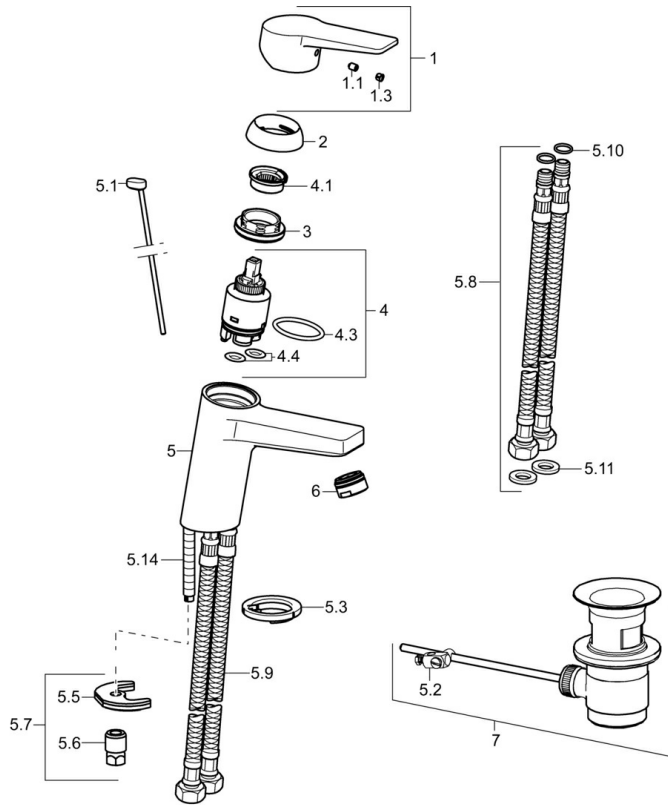

EAN: 4015474259768  
[static.hansa.com/09092283](https://static.hansa.com/09092283)

- Wastafel
- Eengreeps
- Wastafelmontage
- Chroom
- Vaste uitloop
- PCA® mousseur voor een drukonafhankelijke doorstroom
- Hendel met warm-koud-aanduiding, Eengreeps bediend
- Afvoergarnituur met trekstang
- Temperatuurbegrenzer, Temperatuurbegrenzer (achteraf instelbaar)
- $\varnothing$  35 mm keramisch binnenwerk voor debiet en temperatuur instelling
- Flexibele aansluitslang(en)
- Kraanhuis gemaakt van DZR messing, Rapid-montagesysteem

### Technische eigenschappen

DN-maat **DN15**  
Warmwatertoevoer **max. +70°C**  
Werkdruk **0.5-10 bar**  
Aansluitmaat **G3/8**  
Projection **121 mm**  
Terugstroom beveiliging (EN1717) **AA**  
Materiaal **brass**

### SP09092283

	Naam	Code
1	Handel Chroom	59913910
1	Handel Chroom	59913911
1.1	Schroef, M5x8, SW2.5	59904755
1.3	Sierdop Grijs	59912112
2	Kap, 33x3 mm Chroom	59912504
3	Schroefring, M40x1	1003409V
4	Binnenwerk, 3.5 Eco	59912324
4	Binnenwerk, 3.5 Classic	59913075
4.1	Temperature adjustment limiter	59912325
4.3	O-ring, d 28.24x2.62 Stopgezet	59912590
4.4	O-ring, d 10.10x1.60 Stopgezet	59905072
5.1	Trekstang Chroom	59913067
5.2	Gewrichtstuk	59904624
5.3	Wasser	59914591
5.5	Fixing plate	59904765
5.6	Schroef, M8x1, SW13	59904766
5.7	Bevestigingsset	59912113
5.8	Flexibele aansluitingen, L=430, G3/8-M10x1 RH Stopgezet	59913213
5.9	Flexibele aansluitingen, L=430, G3/8-M10x1	59912515
5.10	O-ring, d 7.65x1.78	59902337
5.11	Dichting, 9.5x14.4x2	59912551
5.14	Bevestigingsschroeven, M8x1, L=140	59912474
6	Mousseur, M24x1, 6 l/min Chroom	59913727
6	Mousseur, M24x1, -105	59914550
7	Wastegarnituur Chroom	59904620
7	Wastegarnituur, (2019-) Chroom	59914764
N.I.	Sleutel, SW30/34	59912108