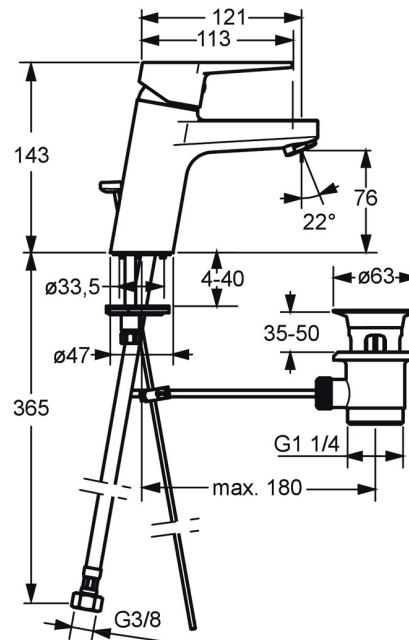

EAN: 4015474259768  
[static.hansa.com/09092283](https://static.hansa.com/09092283)

- Wastafel
- Eengreeps
- Wastafelmontage
- Chroom
- Vaste uitloop
- PCA® mousseur voor een drukonafhankelijke doorstroom
- Hendel met warm-koud-aanduiding, Eengreeps bediend
- Afvoergarnituur met trekstang
- Temperatuurbegrenzer, Temperatuurbegrenzer (achteraf instelbaar)
- $\varnothing$  35 mm keramisch binnenwerk voor debiet en temperatuur instelling
- Flexibele aansluitslang(en)
- Kraanhuis gemaakt van DZR messing, Rapid-montagesysteem

### Technische eigenschappen

DN-maat **DN15**  
Warmwatertoevoer **max. +70°C**  
Werkdruk **0.5-10 bar**  
Aansluitmaat **G3/8**  
Projection **121 mm**  
Terugstroom beveiliging (EN1717) **AA**  
Materiaal **brass**