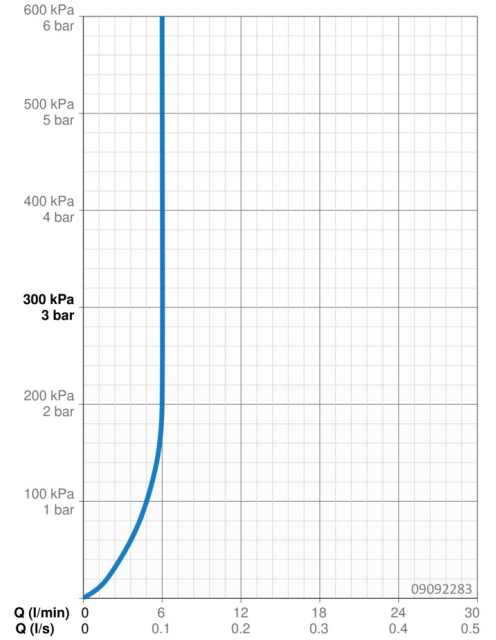

Technische gegevens

Doorstromingseigenschappen

Doorstroomhoeveelheid bij 3 bar (met debietregelaar) **6.0 l/min**

Technische eigenschappen

DN-maat **DN15**
Warmwatertoevoer **max. +70°C**
Werkdruk **0.5-10 bar**
Aansluitmaat **G3/8**
Projection **121 mm**
Terugstroom beveiliging (EN1717) **AA**
Materiaal **brass**

Voorschriften

EN-norm **EN 817**
Geluidsklasse **I (ISO 3822)**

Toestemmingen en Verklaringen

KIWA **K6116/08**
DVGW **NW-6506CQ0410**
ABP **P-IX 38553/IA**
Verklaring van overeenstemming **DoC**
EPD **S-P-06391**