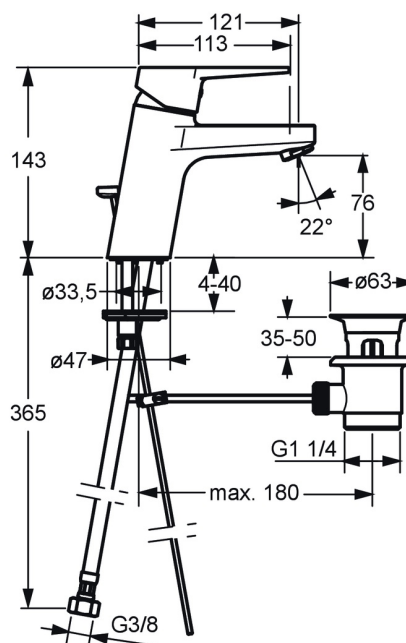

EAN: 4015474259768  
[static.hansa.com/09092283](http://static.hansa.com/09092283)

- Lavabo
- Monocommande
- Montage sur plaque
- Chrome
- Bec fixe
- PCA - Mousseur à débit constant indépendamment de la pression
- Levier avec symbole C+F, Levier monocommande
- Vidage avec tirette
- Limiteur de température et de débit, Limiteur de température ajustable
- Cartouche céramique de  $\varnothing$  35 mm pour contrôle de température et de débit
- Raccordement par flexibles
- Corps en laiton DZR, Kit de fixation express

### Caractéristiques techniques

Taille DN (diamètre nominal) **DN15**  
Alimentation en eau chaude **max. +70°C**  
Pression de service **0.5-10 bar**  
Taille de raccord **G3/8**  
Saillie **121 mm**  
Dispositif de protection (EN1717) **AA**  
Matériau **brass**