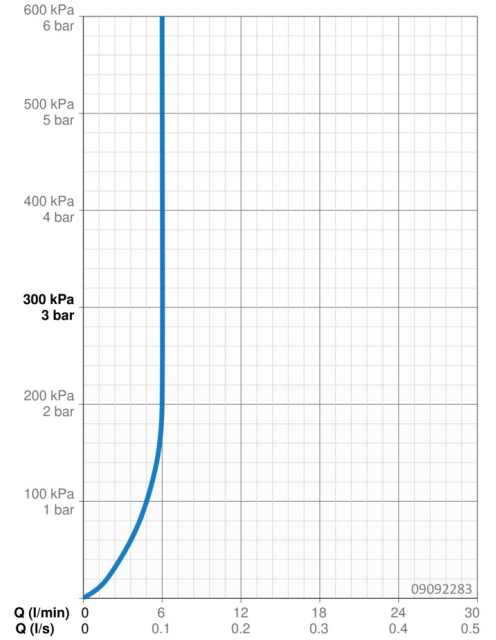

Caractéristiques techniques

Caractéristiques de débit

Débit à 3 bar (avec limiteur de débit) **6.0 l/min**

Caractéristiques techniques

Taille DN (diamètre nominal) **DN15**
Alimentation en eau chaude **max. +70°C**
Pression de service **0.5-10 bar**
Taille de raccord **G3/8**
Saillie **121 mm**
Dispositif de protection (EN1717) **AA**
Matériau **brass**

Règlementations

Norme EN **EN 817**
Classe acoustique **I (ISO 3822)**

Certificats et normes

KIWA **K6116/08**
DVGW **NW-6506CQ0410**
ABP **P-IX 38553/IA**
Déclaration de conformité **DoC**
EPD **S-P-06391**