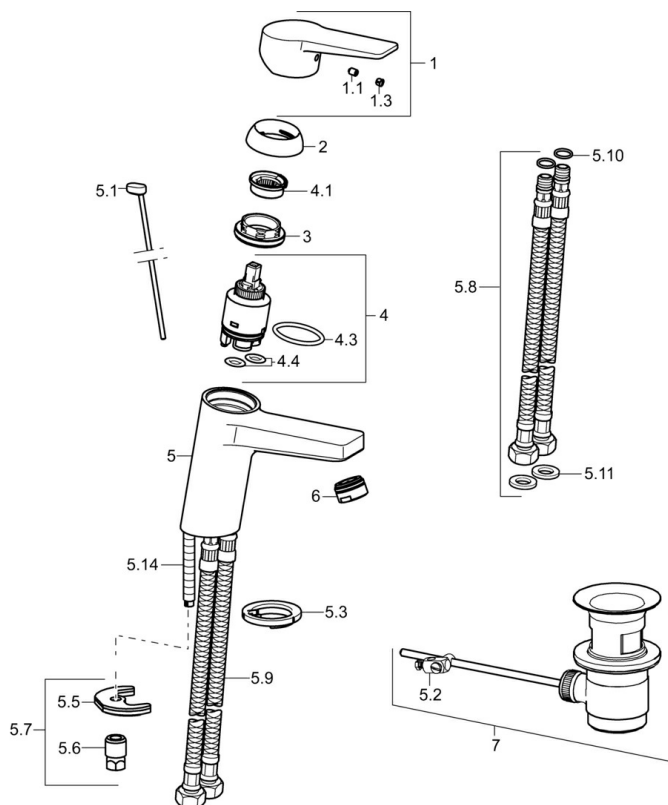

EAN: 4015474259768  
[static.hansa.com/09092283](http://static.hansa.com/09092283)

- Lavabo
- Monocommande
- Montage sur plaque
- Chrome
- Bec fixe
- PCA - Mousseur à débit constant indépendamment de la pression
- Levier avec symbole C+F, Levier monocommande
- Vidage avec tirette
- Limiteur de température et de débit, Limiteur de température ajustable
- Cartouche céramique de  $\varnothing$  35 mm pour contrôle de température et de débit
- Raccordement par flexibles
- Corps en laiton DZR, Kit de fixation express

### Caractéristiques techniques

Taille DN (diamètre nominal) **DN15**  
Alimentation en eau chaude **max. +70°C**  
Pression de service **0.5-10 bar**  
Taille de raccord **G3/8**  
Saillie **121 mm**  
Dispositif de protection (EN1717) **AA**  
Matériau **brass**

## Pièces de rechange

### SP09092283

	Nom	Code
1	Levier	59913910
1	Levier	59913911
1.1	Vis, M5x8, SW2.5	59904755
1.3	Capuchon Gris	59912112
2	Chape, 33x3 mm	59912504
3	Écrou de maintien, M40x1	1003409V
4	Cartouche, 3,5 Eco	59912324
4	Cartouche, 3,5 Classic	59913075
4.1	Temperature adjustment limiter	59912325
4.3	Joint, d 28.24x2.62 Arrêté	59912590
4.4	Joint, d 10.10x1.60 Arrêté	59905072
5.1	Tirette de vidage	59913067
5.2	Joint	59904624
5.3	Bague	59914591
5.5	Fixing plate	59904765
5.6	Vis, M8x1, SW13	59904766
5.7	Ensemble de fixation	59912113
5.8	Flexible d'alimentation, L=430, G3/8-M10x1 RH Arrêté	59913213
5.9	Flexible d'alimentation, L=430, G3/8-M10x1	59912515
5.10	Joint, d 7.65x1.78	59902337
5.11	Joint, 9.5x14.4x2	59912551
5.14	Vis, M8x1, L=140	59912474
6	Aérateur, M24x1, 6 l/min	59913727
6	Aérateur, M24x1, -105	59914550
7	Vidage	59904620
7	Vidage, (2019-)	59914764
N.I.	Clef, SW30/34	59912108