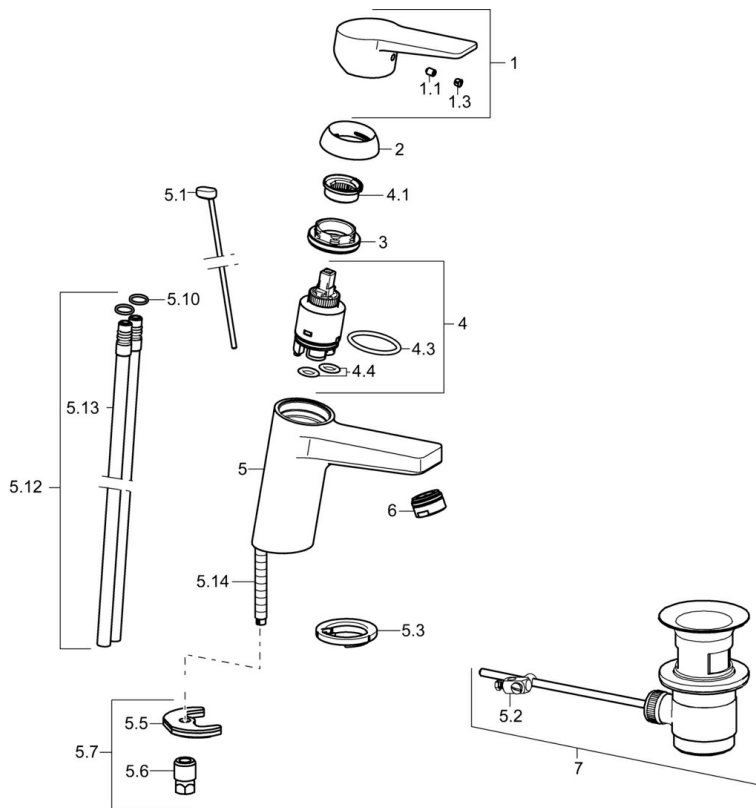

EAN: 4015474259782
static.hansa.com/09092185

- Wastafel
- Eengreeps
- Wastafelmontage
- Chrom
- Vaste uitloop
- PCA® mousseur voor een drukonafhankelijke doorstroom
- Hendel met warm-koud-aanduiding, Beugelhendel, Eengreeps bediend
- Afvoergarnituur met trekstang
- Temperatuurbegrenzer, Temperatuurbegrenzer (achteraf instelbaar)
- \varnothing 35 mm keramisch binnenwerk voor debiet en temperatuur instelling
- Koperen aansluitpijpen
- Kraanhuis gemaakt van DZR messing, Rapid-montagesysteem

Technische gegevens

Doorstromingseigenschappen

Doorstroomhoeveelheid bij 3 bar (met debietregelaar) **6.0 l/min**

Technische eigenschappen

DN-maat **DN15**
Warmwatertoevoer **max. +80°C**
Werkdruk **0.5-10 bar**
Aansluitmaat **Ø 10 mm**
Projection **121 mm**
Terugstroom beveiliging (EN1717) **AA**
Materiaal **brass**

Reserveonderdelen

SP09092183

	Naam	Code
1	Hendel Chrom	59913910
1	Hendel Chrom	59913911
1.1	Schroef, M5x8, SW2.5	59904755
1.3	Sierdop Grijs	59912112
2	Kap, 33x3 mm Chrom	59912504
3	Schroefring, M40x1	1003409V
4	Binnenwerk, 3.5 Eco	59912324
4	Binnenwerk, 3.5 Classic	59913075
4.1	Temperature adjustment limiter	59912325
4.3	O-ring, d 28.24x2.62 Stopgezet	59912590
4.4	O-ring, d 10.10x1.60 Stopgezet	59905072
5.1	Trekstang Chrom	59913067
5.2	Gewrichtstuk	59904624
5.3	Wasser	59914591
5.5	Fixing plate	59904765
5.6	Schroef, M8x1, SW13	59904766
5.7	Bevestigingsset	59912113
5.10	O-ring, d 7.65x1.78	59902337
5.12	Pijp Stopgezet	59913763
5.13	Koppelingsbuisdeel], L=430, M10x1	59912550
5.14	Bevestigingsschroeven, M8x1, L=140	59912474
6	Mousseur, M24x1, 6 l/min Chrom	59913727
7	Wastegarnituur Chrom	59904620
7	Wastegarnituur, (2019-) Chrom	59914764
N.I.	Sleutel, SW30/34	59912108