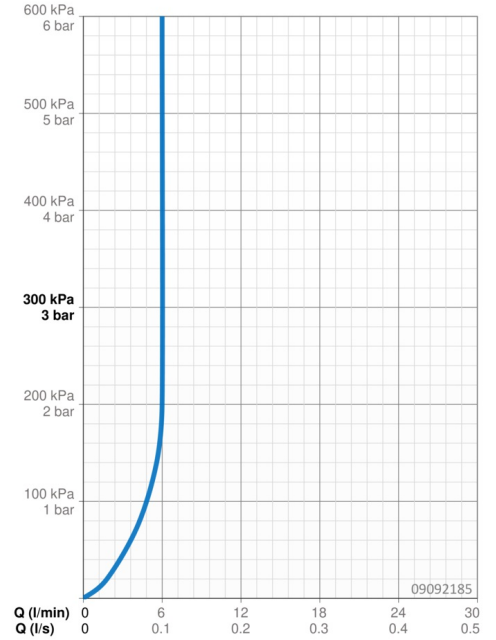

Technische gegevens

Doorstromingseigenschappen

Doorstroomhoeveelheid bij 3 bar (met debietregelaar) **6.0 l/min**

Technische eigenschappen

DN-maat **DN15**
Warmwatertoevoer **max. +80°C**
Werkdruk **0.5-10 bar**
Aansluitmaat **Ø 10 mm**
Projection **121 mm**
Terugstroom beveiliging (EN1717) **AA**
Materiaal **brass**

Voorschriften

EN-norm **EN 817**
Geluidsklasse **I (ISO 3822)**

Toestemmingen en Verklaringen

KIWA **K6116/08**
DVGW **NW-6506CQ0410**
ABP **P-IX 38553/IA**
Verklaring van overeenstemming **DoC**
EPD **S-P-06391**