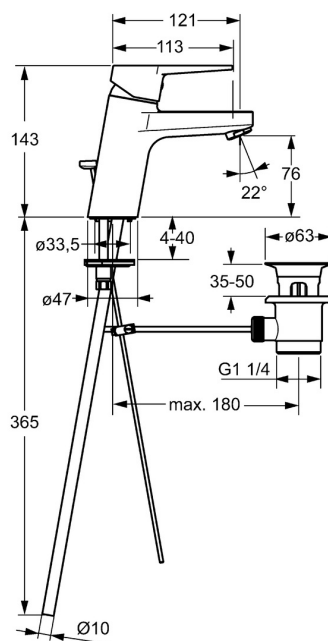

EAN: 4015474259782
static.hansa.com/09092185

- Wastafel
- Eengreeps
- Wastafelmontage
- Chrom
- Vaste uitloop
- PCA® mousseur voor een drukonafhankelijke doorstroom
- Hendel met warm-koud-aanduiding, Beugelhendel, Eengreeps bediend
- Afvoergarnituur met trekstang
- Temperatuurbegrenzer, Temperatuurbegrenzer (achteraf instelbaar)
- \varnothing 35 mm keramisch binnenwerk voor debiet en temperatuur instelling
- Koperen aansluitpijpen
- Kraanhuis gemaakt van DZR messing, Rapid-montagesysteem

Technische gegevens

Doorstromingseigenschappen

Doorstroomhoeveelheid bij 3 bar (met debietregelaar) **6.0 l/min**

Technische eigenschappen

DN-maat **DN15**
Warmwatertoevoer **max. +80°C**
Werkdruk **0.5-10 bar**
Aansluitmaat **Ø 10 mm**
Projection **121 mm**
Terugstroom beveiliging (EN1717) **AA**
Materiaal **brass**

Reserveonderdelen

SP09092183

	Naam	Code
1	Hendel Chrom	59913910
1	Hendel Chrom	59913911
1.1	Schroef, M5x8, SW2.5	59904755
1.3	Sierdop Grijs	59912112
2	Kap, 33x3 mm Chrom	59912504
3	Schroefring, M40x1	1003409V
4	Binnenwerk, 3.5 Eco	59912324
4	Binnenwerk, 3.5 Classic	59913075
4.1	Temperature adjustment limiter	59912325
4.3	O-ring, d 28.24x2.62 Stopgezet	59912590
4.4	O-ring, d 10.10x1.60 Stopgezet	59905072
5.1	Trekstang Chrom	59913067
5.2	Gewrichtstuk	59904624
5.3	Wasser	59914591
5.5	Fixing plate	59904765
5.6	Schroef, M8x1, SW13	59904766
5.7	Bevestigingsset	59912113
5.10	O-ring, d 7.65x1.78	59902337
5.12	Pijp Stopgezet	59913763
5.13	Koppelingsbuisdeel], L=430, M10x1	59912550
5.14	Bevestigingsschroeven, M8x1, L=140	59912474
6	Mousseur, M24x1, 6 l/min Chrom	59913727
7	Wastegarnituur Chrom	59904620
7	Wastegarnituur, (2019-) Chrom	59914764
N.I.	Sleutel, SW30/34	59912108