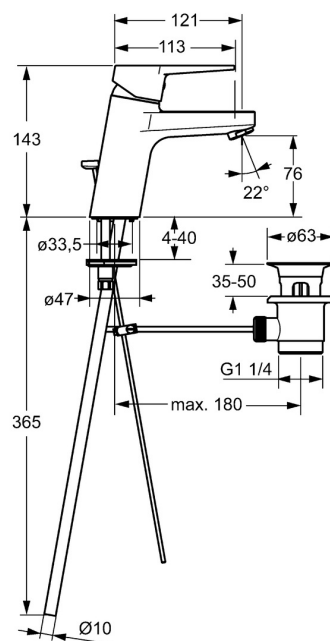

EAN: 4015474259782  
[static.hansa.com/09092185](http://static.hansa.com/09092185)

- Lavabo
- Monocomando
- Montaggio d'appoggio
- Cromo
- Bocca fissa
- PCA® portata costante indipendentemente dalle variazioni di pressione
- Leva con simbolo F+C, Leva ad archetto, Leva/Manopola monocomando
- Piletta di scarico con astina saltarello
- Limitatore di temperatura, Limitatore di temperatura regolabile
- Cartuccia a dischi ceramici  $\varnothing$  35mm
- Collegamento con tubo
- Ottone DZR, Sistema di installazione rapida

### Caratteristiche flusso

Portata 3 bar (con limitatore di flusso) **6.0 l/min**

### Caratteristiche tecniche

Misura DN (dimensione nominale) **DN15**  
 Fornitura di acqua calda **max. +80°C**  
 Pressione di esercizio **0.5-10 bar**  
 Misura della connessione **Ø 10 mm**  
 Projection **121 mm**  
 Backflow prevention (EN1717) **AA**  
 Materiale **Ottone**

### SP09092183

	Nome	Codice
1	Leva Cromo	59913910
1	Leva Cromo	59913911
1.1	Screw, M5x8, SW2.5	59904755
1.3	Tappo Grigio	59912112
2	Cappuccio, 33x3 mm Cromo	59912504
3	Dado di fissaggio, M40x1	1003409V
4	Cartuccia, 3.5 Eco	59912324
4	Cartuccia, 3.5 Classic	59913075
4.1	Temperature adjustment limiter	59912325
4.3	O-ring, d 28.24x2.62 Fuori produzione	59912590
4.4	O-ring, d 10.10x1.60 Fuori produzione	59905072
5.1	Asta saltarello Cromo	59913067
5.2	Snodo	59904624
5.3	Rondella	59914591
5.5	Fixing plate	59904765
5.6	Screw, M8x1, SW13	59904766
5.7	Set di fissaggio	59912113
5.10	O-ring, d 7.65x1.78	59902337
5.12	Pipe Fuori produzione	59913763
5.13	Tubo di accoppiamento, L=430, M10x1	59912550
5.14	Viti di fissaggio, M8x1, L=140	59912474
6	Areatore, M24x1, 6 l/min Cromo	59913727
7	Scarico a saltarello Cromo	59904620
7	Scarico a saltarello, (2019-) Cromo	59914764
N.I.	Chiave, SW30/34	59912108