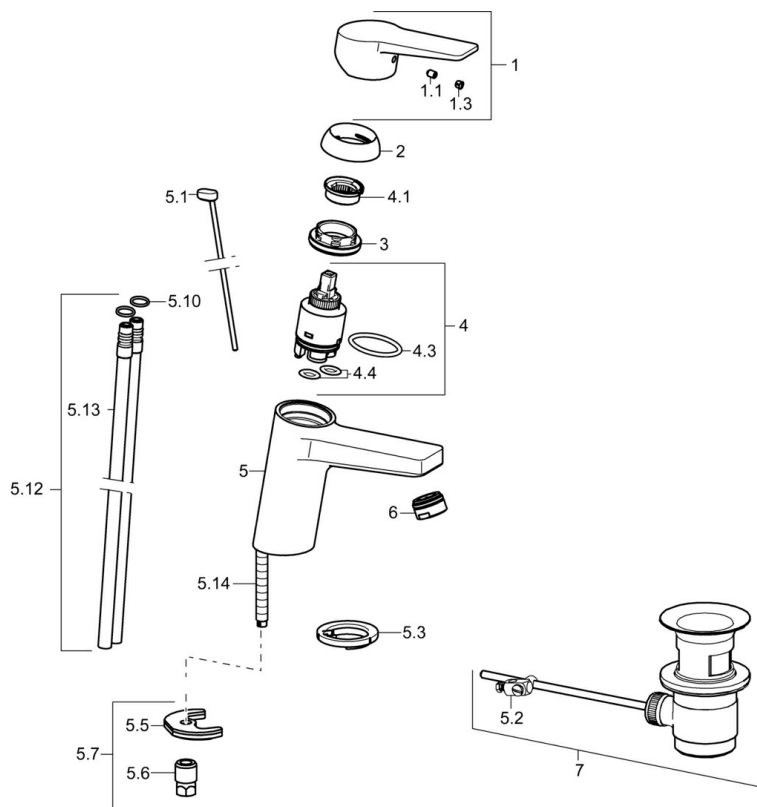

EAN: 4015474259782  
[static.hansa.com/09092185](http://static.hansa.com/09092185)

- Lavabo
- Monocomando
- Montaggio d'appoggio
- Cromo
- Bocca fissa
- PCA® portata costante indipendentemente dalle variazioni di pressione
- Leva con simbolo F+C, Leva ad archetto, Leva/Manopola monocomando
- Piletta di scarico con astina saltarello
- Limitatore di temperatura, Limitatore di temperatura regolabile
- Cartuccia a dischi ceramici  $\varnothing$  35mm
- Collegamento con tubo
- Ottone DZR, Sistema di installazione rapida

### Caratteristiche tecniche

Misura DN (dimensione nominale) **DN15**  
 Fornitura di acqua calda **max. +80°C**  
 Pressione di esercizio **0.5-10 bar**  
 Misura della connessione **Ø 10 mm**  
 Projection **121 mm**  
 Backflow prevention (EN1717) **AA**  
 Materiale **Ottone**

## Parti di ricambio

### SP09092183

	Nome	Codice
1	Leva Cromo	59913910
1	Leva Cromo	59913911
1.1	Screw, M5x8, SW2.5	59904755
1.3	Tappo Grigio	59912112
2	Cappuccio, 33x3 mm Cromo	59912504
3	Dado di fissaggio, M40x1	1003409V
4	Cartuccia, 3.5 Eco	59912324
4	Cartuccia, 3.5 Classic	59913075
4.1	Temperature adjustment limiter	59912325
4.3	O-ring, d 28.24x2.62 Fuori produzione	59912590
4.4	O-ring, d 10.10x1.60 Fuori produzione	59905072
5.1	Asta saltarello Cromo	59913067
5.2	Snodo	59904624
5.3	Rondella	59914591
5.5	Fixing plate	59904765
5.6	Screw, M8x1, SW13	59904766
5.7	Set di fissaggio	59912113
5.10	O-ring, d 7.65x1.78	59902337
5.12	Pipe Fuori produzione	59913763
5.13	Tubo di accoppiamento, L=430, M10x1	59912550
5.14	Viti di fissaggio, M8x1, L=140	59912474
6	Areatore, M24x1, 6 l/min Cromo	59913727
7	Scarico a saltarello Cromo	59904620
7	Scarico a saltarello, (2019-) Cromo	59914764
N.I.	Chiave, SW30/34	59912108