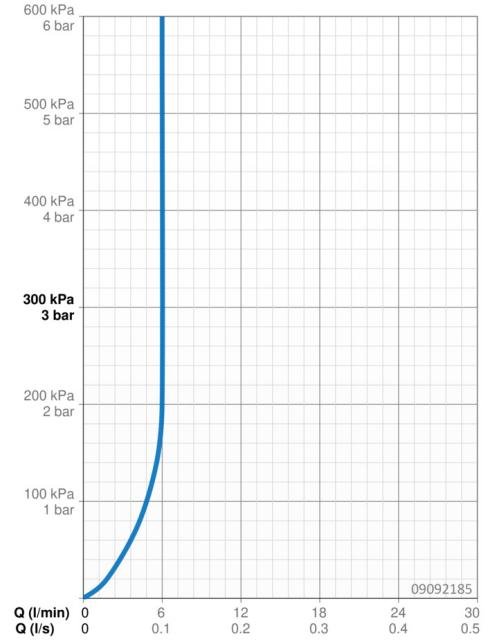

Dati tecnici

Caratteristiche flusso

Portata 3 bar (con limitatore di flusso) **6.0 l/min**

Caratteristiche tecniche

Misura DN (dimensione nominale) **DN15**
Fornitura di acqua calda **max. +80°C**
Pressione di esercizio **0.5-10 bar**
Misura della connessione **Ø 10 mm**
Projection **121 mm**
Backflow prevention (EN1717) **AA**
Materiale **Ottone**

Norme

Standard EN **EN 817**
Classe di rumorosità **I (ISO 3822)**

Certificati/Dichiarazioni

KIWA **K6116/08**
DVGW **NW-6506CQ0410**
ABP **P-IX 38553/IA**
Dichiarazione di conformità **DoC**
EPD **S-P-06391**