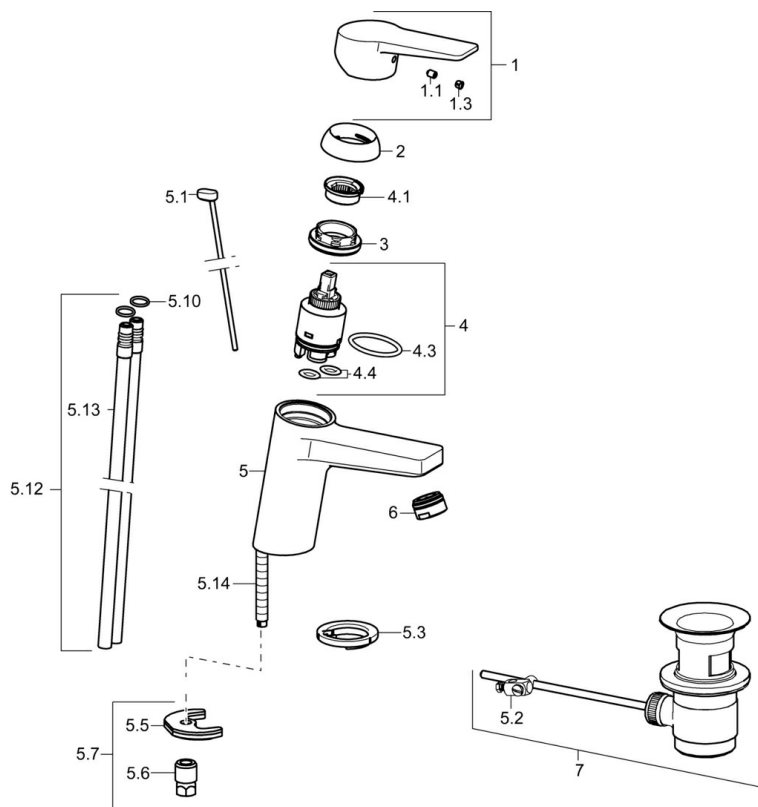

EAN: 4015474259799
static.hansa.com/09092183

- Umývadlo
- Jednopáková
- Stojanková
- Chróm
- Pevné výtokové rameno
- PCA® - aerátor s konštantným prietokom vody aj pri kolísaní tlaku
- Páka so symbolom teplej a studenej vody, Jedna ovládacia páka / rukoväť
- Odtoková garnitúra s tiahom
- Funkcie pre nastavenie maximálnej teploty a prietoku vody, Nastaviteľný obmedzovač teploty vody (súčasť dodávky, možnosť dodatočnej inštalácie)
- ø 35 mm keramická kartuša pre ovládanie teploty a prietoku vody
- Medené pripojovacie trubičky
- Telo batérie z mosadze DZR, Montážny systém Rapid

Technické údaje

Vlastnosti prietoku

Prietok pri tlaku 3 bar (s ovládačom prietoku) **6.0 l/min**

Technické vlastnosti

Veľkosť DN (menovitý rozmer) **DN15**
Dodávka teplej vody **max. +80°C**
Pracovný tlak **0.5-10 bar**
Spojovacia veľkosť **Ø 10 mm**
Projection **121 mm**
Spätná klapka (STN EN 1717) **AA**
Materiál **Mosadz**

SP09092183

	Názov	Kód
1	Ovládacia rukoväť	59913910
1	Ovládacia rukoväť	59913911
1.1	Skrutka, M5x8, SW2.5	59904755
1.3	Záslepka Sívá	59912112
2	Krytka, 33x3 mm	59912504
3	Prítlačná matica, M40x1	1003409V
4	Kartuš, 3.5 Eco	59912324
4	Kartuš, 3.5 Classic	59913075
4.1	Temperature adjustment limiter	59912325
4.3	O-kružok, d 28.24x2.62 Ukončené	59912590
4.4	O-kružok, d 10.10x1.60 Ukončené	59905072
5.1	Ovládacie tiahlo	59913067
5.2	Spojovací diel tiahla	59904624
5.3	Gumové tesnenie	59914591
5.5		59904765
5.6	Skrutka, M8x1, SW13	59904766
5.7	Upevňovací set	59912113
5.10	O-kružok, d 7.65x1.78	59902337
5.12	Potrubie Ukončené	59913763
5.13	Spojovacie potrubie, L=430, M10x1	59912550
5.14	Upevňovacia skrutka, M8x1, L=140	59912474
6	Aerator, M24x1, 6 l/min	59913727
7	Vypúšťací ventil umývadla	59904620
7	Vypúšťací ventil umývadla, (2019-)	59914764
N.I.	Kľúč, SW30/34	59912108