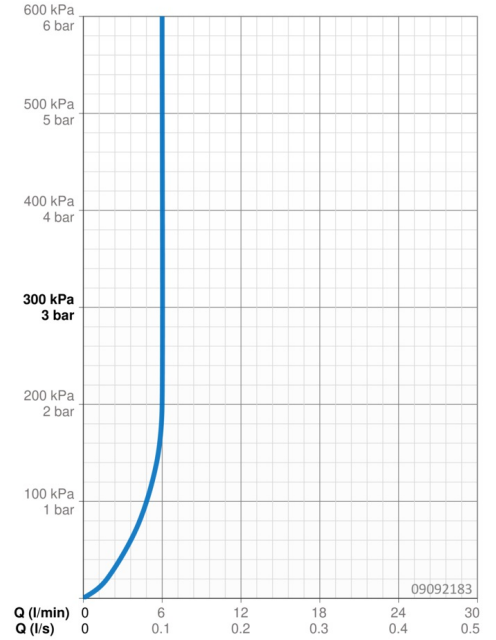

Technické údaje

Vlastnosti prietoku

Prietok pri tlaku 3 bar (s ovládačom prietoku) **6.0 l/min**

Technické vlastnosti

Veľkosť DN (menovitý rozmer) **DN15**
Dodávka teplej vody **max. +80°C**
Pracovný tlak **0.5-10 bar**
Spojovacia veľkosť **Ø 10 mm**
Projection **121 mm**
Spätná klapka (STN EN 1717) **AA**
Materiál **Mosadz**

Predpisy

Norma EN **EN 817**
Trieda hlučnosti **I (ISO 3822)**

Schválenia a Prehlásenia

KIWA **K6116/08**
DVGW **NW-6506CQ0410**
ABP **P-IX 38553/IA**
Vyhlásenie o zhode **DoC**
EPD **S-P-06391**