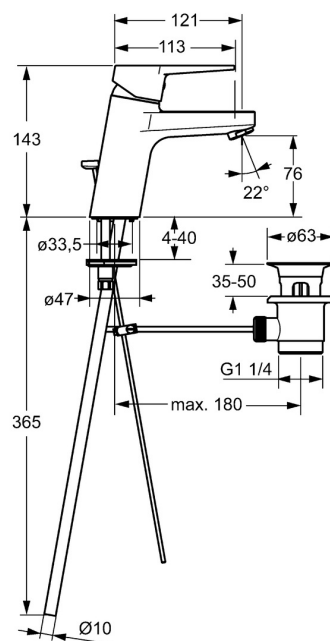

EAN: 4015474259799
static.hansa.com/09092183

- Umývadlo
- Jednopáková
- Stojanková
- Chróm
- Pevné výtokové rameno
- PCA® - aerátor s konštantným prietokom vody aj pri kolísaní tlaku
- Páka so symbolom teplej a studenej vody, Jedna ovládacia páka / rukoväť
- Odtoková garnitúra s tiahom
- Funkcie pre nastavenie maximálnej teploty a prietoku vody, Nastaviteľný obmedzovač teploty vody (súčasť dodávky, možnosť dodatočnej inštalácie)
- ø 35 mm keramická kartuša pre ovládanie teploty a prietoku vody
- Medené pripojovacie trubičky
- Telo batérie z mosadze DZR, Montážny systém Rapid

Technické údaje

Vlastnosti prietoku

Prietok pri tlaku 3 bar (s ovládačom prietoku) **6.0 l/min**

Technické vlastnosti

Veľkosť DN (menovitý rozmer) **DN15**
Dodávka teplej vody **max. +80°C**
Pracovný tlak **0.5-10 bar**
Spojovacia veľkosť **Ø 10 mm**
Projection **121 mm**
Spätná klapka (STN EN 1717) **AA**
Materiál **Mosadz**

SP09092183

	Názov	Kód
1	Ovládacia rukoväť	59913910
1	Ovládacia rukoväť	59913911
1.1	Skrutka, M5x8, SW2.5	59904755
1.3	Záslepka Sívá	59912112
2	Krytka, 33x3 mm	59912504
3	Prítlačná matica, M40x1	1003409V
4	Kartuš, 3.5 Eco	59912324
4	Kartuš, 3.5 Classic	59913075
4.1	Temperature adjustment limiter	59912325
4.3	O-kružok, d 28.24x2.62 Ukončené	59912590
4.4	O-kružok, d 10.10x1.60 Ukončené	59905072
5.1	Ovládacie tiahlo	59913067
5.2	Spojovací diel tiahla	59904624
5.3	Gumové tesnenie	59914591
5.5		59904765
5.6	Skrutka, M8x1, SW13	59904766
5.7	Upevňovací set	59912113
5.10	O-kružok, d 7.65x1.78	59902337
5.12	Potrubie Ukončené	59913763
5.13	Spojovacie potrubie, L=430, M10x1	59912550
5.14	Upevňovacia skrutka, M8x1, L=140	59912474
6	Aerator, M24x1, 6 l/min	59913727
7	Vypúšťací ventil umývadla	59904620
7	Vypúšťací ventil umývadla, (2019-)	59914764
N.I.	Kľúč, SW30/34	59912108