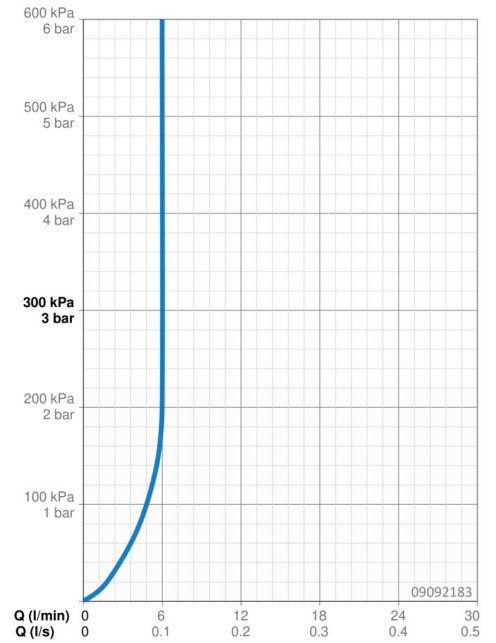

Technische gegevens

Doorstromingseigenschappen

Doorstroomhoeveelheid bij 3 bar (met debietregelaar) **6.0 l/min**

Technische eigenschappen

DN-maat **DN15**
Warmwatertoevoer **max. +80°C**
Werkdruk **0.5-10 bar**
Aansluitmaat **Ø 10 mm**
Projection **121 mm**
Terugstroom beveiliging (EN1717) **AA**
Materiaal **brass**

Voorschriften

EN-norm **EN 817**
Geluidsklasse **I (ISO 3822)**

Toestemmingen en Verklaringen

KIWA **K6116/08**
DVGW **NW-6506CQ0410**
ABP **P-IX 38553/IA**
Verklaring van overeenstemming **DoC**
EPD **S-P-06391**