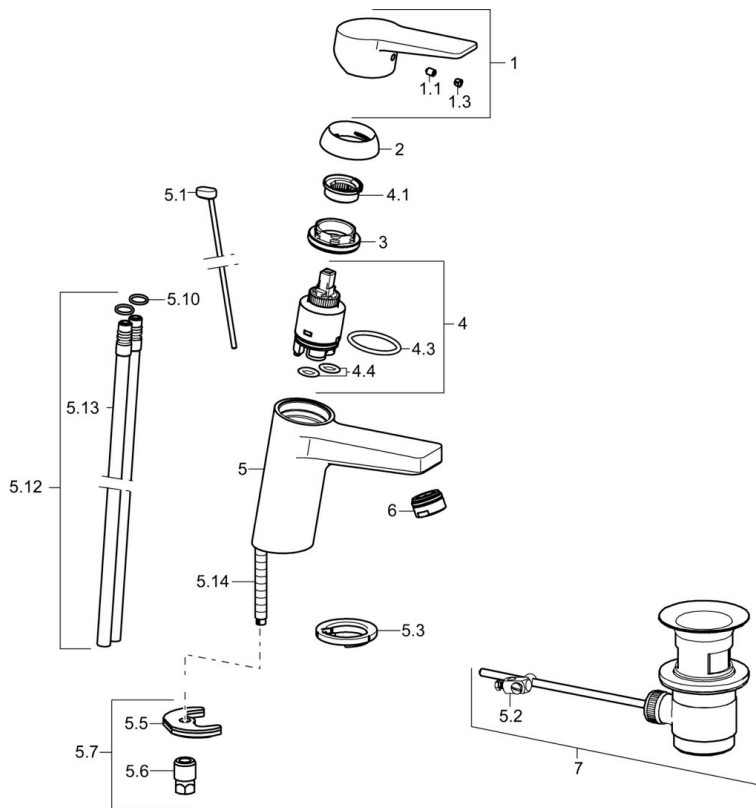

EAN: 4015474259799  
[static.hansa.com/09092183](https://static.hansa.com/09092183)

- Wastafel
- Eengreeps
- Wastafelmontage
- Chrom
- Vaste uitloop
- PCA® mousseur voor een drukonafhankelijke doorstroom
- Hendel met warm-koud-aanduiding, Eengreeps bediend
- Afvoergarnituur met trekstang
- Temperatuurbegrenzer, Temperatuurbegrenzer (achteraf instelbaar)
- $\varnothing$  35 mm keramisch binnenwerk voor debiet en temperatuur instelling
- Koperen aansluitpijpen
- Kraanhuis gemaakt van DZR messing, Rapid-montagesysteem

### Technische eigenschappen

DN-maat **DN15**  
Warmwatertoevoer **max. +80°C**  
Werkdruk **0.5-10 bar**  
Aansluitmaat **Ø 10 mm**  
Projection **121 mm**  
Terugstroom beveiliging (EN1717) **AA**  
Materiaal **brass**

### SP09092183

	Naam	Code
1	Hendel Chroom	59913910
1	Hendel Chroom	59913911
1.1	Schroef, M5x8, SW2.5	59904755
1.3	Sierdop Grijs	59912112
2	Kap, 33x3 mm Chroom	59912504
3	Schroefring, M40x1	1003409V
4	Binnenwerk, 3.5 Eco	59912324
4	Binnenwerk, 3.5 Classic	59913075
4.1	Temperature adjustment limiter	59912325
4.3	O-ring, d 28.24x2.62 Stopgezet	59912590
4.4	O-ring, d 10.10x1.60 Stopgezet	59905072
5.1	Trekstang Chroom	59913067
5.2	Gewrichtstuk	59904624
5.3	Wasser	59914591
5.5	Fixing plate	59904765
5.6	Schroef, M8x1, SW13	59904766
5.7	Bevestigingsset	59912113
5.10	O-ring, d 7.65x1.78	59902337
5.12	Pijp Stopgezet	59913763
5.13	Koppelingsbuisdeel], L=430, M10x1	59912550
5.14	Bevestigingsschroeven, M8x1, L=140	59912474
6	Mousseur, M24x1, 6 l/min Chroom	59913727
7	Wastegarnituur Chroom	59904620
7	Wastegarnituur, (2019-) Chroom	59914764
N.I.	Sleutel, SW30/34	59912108