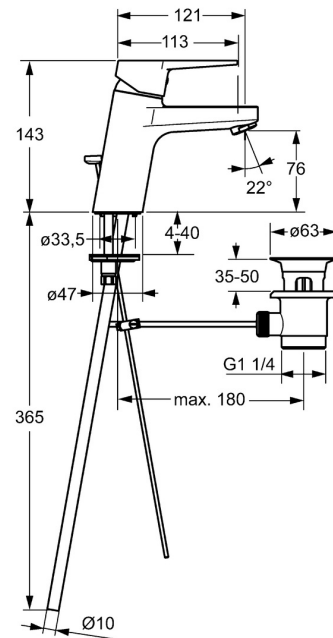

EAN: 4015474259799  
[static.hansa.com/09092183](https://static.hansa.com/09092183)

- Wastafel
- Eengreeps
- Wastafelmontage
- Chrom
- Vaste uitloop
- PCA® mousseur voor een drukonafhankelijke doorstroom
- Hendel met warm-koud-aanduiding, Eengreeps bediend
- Afvoergarnituur met trekstang
- Temperatuurbegrenzer, Temperatuurbegrenzer (achteraf instelbaar)
- $\varnothing$  35 mm keramisch binnenwerk voor debiet en temperatuur instelling
- Koperen aansluitpijpen
- Kraanhuis gemaakt van DZR messing, Rapid-montagesysteem

### Technische eigenschappen

DN-maat **DN15**  
Warmwatertoevoer **max. +80°C**  
Werkdruk **0.5-10 bar**  
Aansluitmaat **Ø 10 mm**  
Projection **121 mm**  
Terugstroom beveiliging (EN1717) **AA**  
Materiaal **brass**