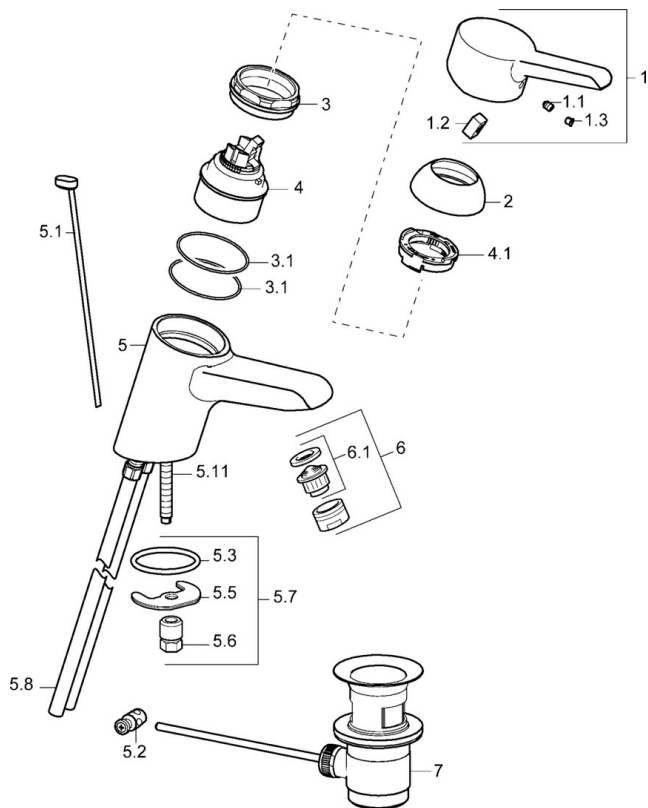

EAN: 4015474137578  
[static.hansa.com/09092173](http://static.hansa.com/09092173)

- Umývadlo
- Jednopáková
- Stojanková
- Chróm
- CASCADE® - aerátor
- Funkcie pre nastavenie maximálnej teploty a prietoku vody, Nastaviteľný obmedzovač teploty vody (súčasť dodávky, možnosť dodatočnej inštalácie)
- $\varnothing$  48 mm keramická Eco kartuša pre ovládanie teploty a prietoku vody

### Technické vlastnosti

Dodávka teplej vody	max. +80°C
Pracovný tlak	0.5-10 bar
Spätná klapka (STN EN 1717)	AA
Materiál	Mosadz

### SP09092173

	Názov	Kód
1	Ovládacía rukoväť Ukončené	59913905
1.1	Skrutka, M5x8, SW2.5	59904755
1.2	Klzné puzdro	59904778
1.3	Záslepka Sívá	59912112
2	Krytka	59913068
3	Skrutka, M50x1, SW45	59913069
3.1	O-kružok, d 48x2	59913072
4	Kartuš, 4.8 eco	59904601
4.1	Hot water limiter	59904759
5.1	Ovládacie tiahlo	59913067
5.2	Spojovací diel tiahla	59904624
5.3	O-kružok, 42x3.5	59904764
5.5		59904765
5.6	Skrutka, M8x1, SW13	59904766
5.7	Upevňovací set	59910749
5.8	Potrubie	59913070
5.11	Upevňovacia skrutka, M8x1, L=140	59912474
6	Aerator, M24x1 (2011-)	59913739
6	Aerator, M24x1 STD HC A	59902366
6.1	Aerator, M22/24 A	59902081
7	Vypúšťací ventil umývadla	59904620
N.I.		59906910
N.I.	Kľúč, SW45/SW50	59905190
N.I.	Podložka s očkom pre retiazku	59902219