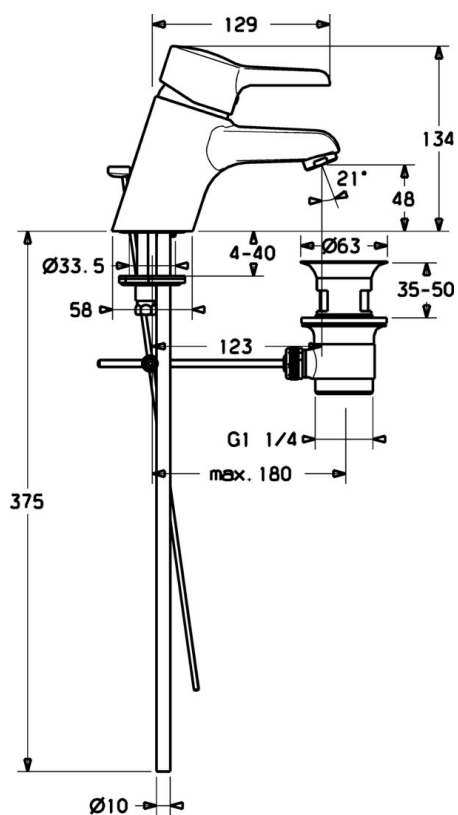

EAN: 4015474137578  
[static.hansa.com/09092173](http://static.hansa.com/09092173)

- Umývadlo
- Jednopáková
- Stojanková
- Chróm
- CASCADE® - aerátor
- Funkcie pre nastavenie maximálnej teploty a prietoku vody, Nastaviteľný obmedzovač teploty vody (súčasť dodávky, možnosť dodatočnej inštalácie)
- $\varnothing$  48 mm keramická Eco kartuša pre ovládanie teploty a prietoku vody

### Technické vlastnosti

Dodávka teplej vody	max. +80°C
Pracovný tlak	0.5-10 bar
Spätná klapka (STN EN 1717)	AA
Materiál	Mosadz

### SP09092173

	Názov	Kód
1	Ovládacía rukoväť Ukončené	59913905
1.1	Skrutka, M5x8, SW2.5	59904755
1.2	Klzné puzdro	59904778
1.3	Záslepka Sívá	59912112
2	Krytka	59913068
3	Skrutka, M50x1, SW45	59913069
3.1	O-kružok, d 48x2	59913072
4	Kartuš, 4.8 eco	59904601
4.1	Hot water limiter	59904759
5.1	Ovládacie tiahlo	59913067
5.2	Spojovací diel tiahla	59904624
5.3	O-kružok, 42x3.5	59904764
5.5		59904765
5.6	Skrutka, M8x1, SW13	59904766
5.7	Upevňovací set	59910749
5.8	Potrubie	59913070
5.11	Upevňovacia skrutka, M8x1, L=140	59912474
6	Aerator, M24x1 (2011-)	59913739
6	Aerator, M24x1 STD HC A	59902366
6.1	Aerator, M22/24 A	59902081
7	Vypúšťací ventil umývadla	59904620
N.I.		59906910
N.I.	Kľúč, SW45/SW50	59905190
N.I.	Podložka s očkom pre retiazku	59902219