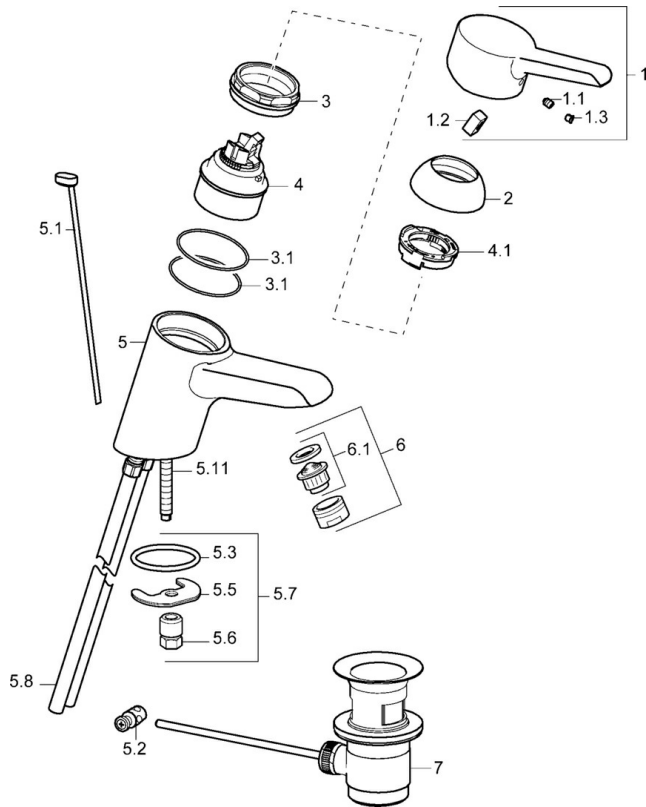

EAN: 4015474137578
static.hansa.com/09092173

- Wastafel
- Eengreeps
- Wastafelmontage
- Chrom
- CASCADE® mousseur
- Temperatuurbegrenzer, Temperatuurbegrenzer (achteraf instelbaar)
- \varnothing 48 mm keramisch Eco binnenwerk voor debiet en temperatuur instelling

Technische gegevens

Technische eigenschappen

Warmwatertoevoer	max. +80°C
Werkdruk	0.5-10 bar
Terugstroom beveiliging (EN1717)	AA
Materiaal	brass

Reserveonderdelen

SP09092173

	Naam	Code
1	Hendel Chroom Stopgezet	59913905
1.1	Schroef, M5x8, SW2.5	59904755
1.2	Joint klassiek uitloop	59904778
1.3	Sierdop Grijs	59912112
2	Kap Chroom	59913068
3	Schroef, M50x1, SW45	59913069
3.1	O-ring, d 48x2	59913072
4	Binnenwerk, 4.8 eco	59904601
4.1	Hot water limiter	59904759
5.1	Trekstang Chroom	59913067
5.2	Gewichtstuk	59904624
5.3	O-ring, 42x3.5	59904764
5.5	Fixing plate	59904765
5.6	Schroef, M8x1, SW13	59904766
5.7	Bevestigingsset	59910749
5.8	Pijp	59913070
5.11	Bevestigingsschroeven, M8x1, L=140	59912474
6	Mousseur, M24x1 (2011-)	59913739
6	Mousseur, M24x1 STD HC A Chroom	59902366
6.1	Mousseur, M22/24 A	59902081
7	Wastegarnituur Chroom	59904620
N.I.	Plug	59906910
N.I.	Sleutel, SW45/SW50	59905190
N.I.	Kettinghouder	59902219