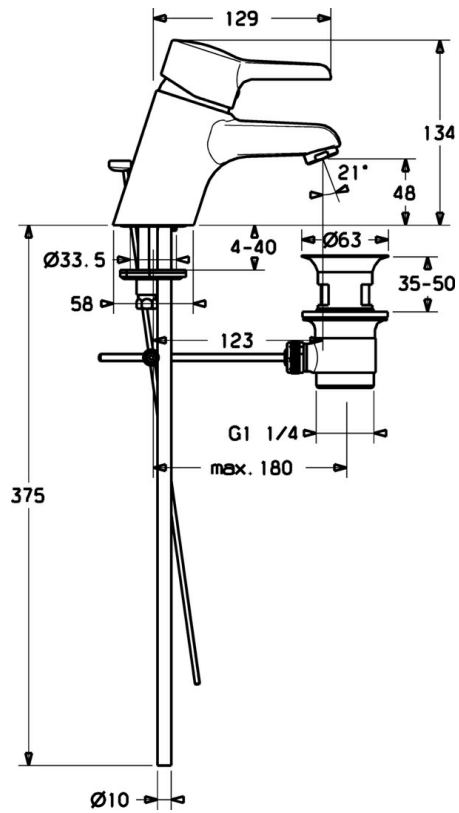

EAN: 4015474137578
static.hansa.com/09092173

- Wastafel
- Eengreeps
- Wastafelmontage
- Chrom
- CASCADE® mousseur
- Temperatuurbegrenzer, Temperatuurbegrenzer (achteraf instelbaar)
- \varnothing 48 mm keramisch Eco binnenwerk voor debiet en temperatuur instelling

Technische gegevens

Technische eigenschappen

Warmwatertoevoer	max. +80°C
Werkdruk	0.5-10 bar
Terugstroom beveiliging (EN1717)	AA
Materiaal	brass

Reserveonderdelen

SP09092173

	Naam	Code
1	Hendel Chroom Stopgezet	59913905
1.1	Schroef, M5x8, SW2.5	59904755
1.2	Joint klassiek uitloop	59904778
1.3	Sierdop Grijs	59912112
2	Kap Chroom	59913068
3	Schroef, M50x1, SW45	59913069
3.1	O-ring, d 48x2	59913072
4	Binnenwerk, 4.8 eco	59904601
4.1	Hot water limiter	59904759
5.1	Trekstang Chroom	59913067
5.2	Gewichtstuk	59904624
5.3	O-ring, 42x3.5	59904764
5.5	Fixing plate	59904765
5.6	Schroef, M8x1, SW13	59904766
5.7	Bevestigingsset	59910749
5.8	Pijp	59913070
5.11	Bevestigingsschroeven, M8x1, L=140	59912474
6	Mousseur, M24x1 (2011-)	59913739
6	Mousseur, M24x1 STD HC A Chroom	59902366
6.1	Mousseur, M22/24 A	59902081
7	Wastegarnituur Chroom	59904620
N.I.	Plug	59906910
N.I.	Sleutel, SW45/SW50	59905190
N.I.	Kettinghouder	59902219