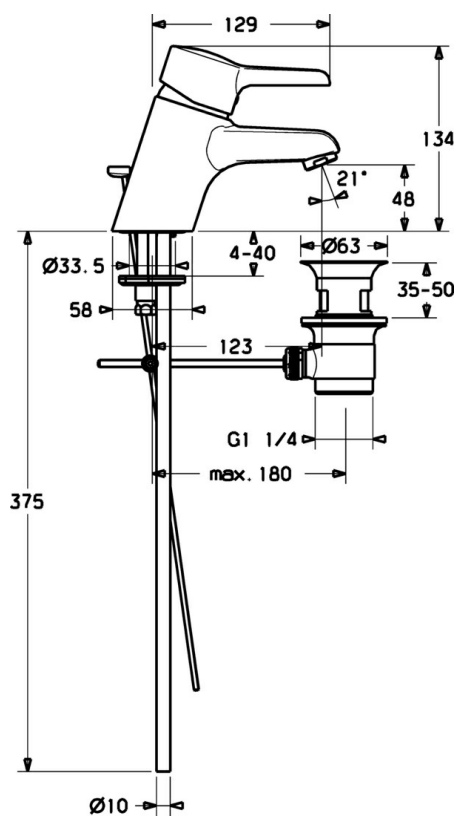

EAN: 4015474137578
static.hansa.com/09092173

- Lavabo
- Monocomando
- Montaggio d'appoggio
- Cromo
- Rompigetto Standard
- Limitatore di temperatura, Limitatore di temperatura regolabile
- Cartuccia a dischi ceramici \varnothing 48mm (Eco)

Dati tecnici

Caratteristiche tecniche

Fornitura di acqua calda	max. +80°C
Pressione di esercizio	0.5-10 bar
Backflow prevention (EN1717)	AA
Materiale	Ottone

Parti di ricambio

SP09092173

	Nome	Codice
1	Leva Cromo Fuori produzione	59913905
1.1	Screw, M5x8, SW2.5	59904755
1.2	Adattatore	59904778
1.3	Tappo Grigio	59912112
2	Cappuccio Cromo	59913068
3	Screw, M50x1, SW45	59913069
3.1	O-ring, d 48x2	59913072
4	Cartuccia, 4,8 eco	59904601
4.1	Hot water limiter	59904759
5.1	Asta saltarello Cromo	59913067
5.2	Snodo	59904624
5.3	O-ring, 42x3.5	59904764
5.5	Fixing plate	59904765
5.6	Screw, M8x1, SW13	59904766
5.7	Set di fissaggio	59910749
5.8	Pipe	59913070
5.11	Viti di fissaggio, M8x1, L=140	59912474
6	Aereatore, M24x1 (2011-)	59913739
6	Aereatore, M24x1 STD HC A Cromo	59902366
6.1	Aereatore, M22/24 A	59902081
7	Scarico a saltarello Cromo	59904620
N.I.	Tappo	59906910
N.I.	Chiave, SW45/SW50	59905190
N.I.	Rondella con portacatenella	59902219