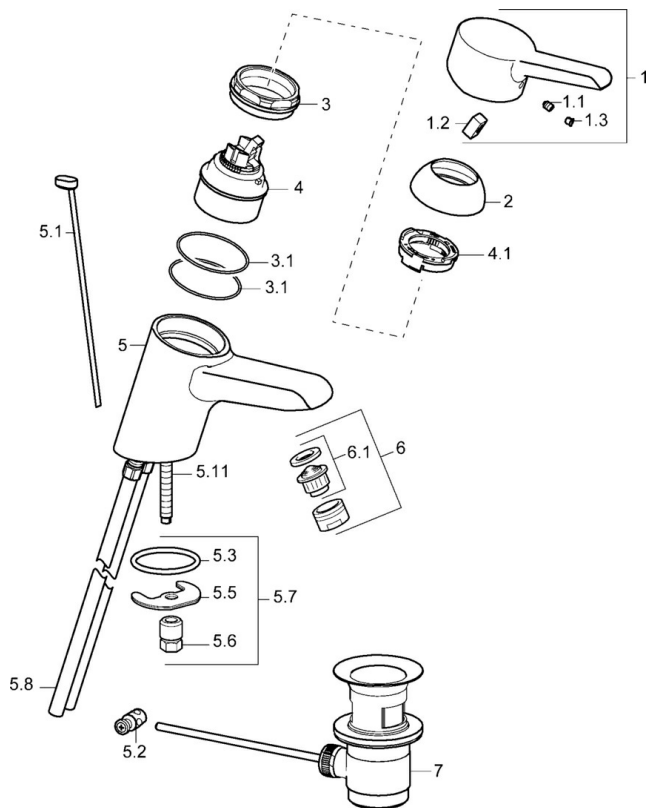

EAN: 4015474137578
static.hansa.com/09092173

- Lavabo
- Monocomando
- Montaggio d'appoggio
- Cromo
- Rompigetto Standard
- Limitatore di temperatura, Limitatore di temperatura regolabile
- Cartuccia a dischi ceramici \varnothing 48mm (Eco)

Dati tecnici

Caratteristiche tecniche

Fornitura di acqua calda	max. +80°C
Pressione di esercizio	0.5-10 bar
Backflow prevention (EN1717)	AA
Materiale	Ottone

Parti di ricambio

SP09092173

	Nome	Codice
1	Leva Cromo Fuori produzione	59913905
1.1	Screw, M5x8, SW2.5	59904755
1.2	Adattatore	59904778
1.3	Tappo Grigio	59912112
2	Cappuccio Cromo	59913068
3	Screw, M50x1, SW45	59913069
3.1	O-ring, d 48x2	59913072
4	Cartuccia, 4,8 eco	59904601
4.1	Hot water limiter	59904759
5.1	Asta saltarello Cromo	59913067
5.2	Snodo	59904624
5.3	O-ring, 42x3.5	59904764
5.5	Fixing plate	59904765
5.6	Screw, M8x1, SW13	59904766
5.7	Set di fissaggio	59910749
5.8	Pipe	59913070
5.11	Viti di fissaggio, M8x1, L=140	59912474
6	Aereatore, M24x1 (2011-)	59913739
6	Aereatore, M24x1 STD HC A Cromo	59902366
6.1	Aereatore, M22/24 A	59902081
7	Scarico a saltarello Cromo	59904620
N.I.	Tappo	59906910
N.I.	Chiave, SW45/SW50	59905190
N.I.	Rondella con portacatenella	59902219