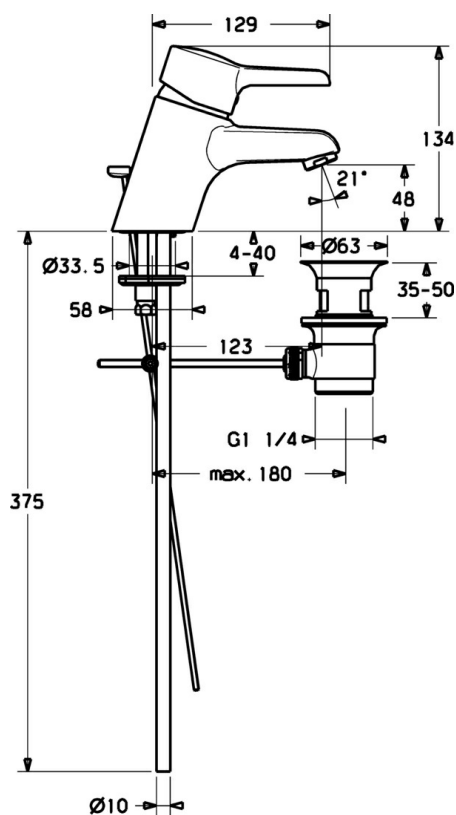

EAN: 4015474137578  
[static.hansa.com/09092173](http://static.hansa.com/09092173)

- Lavabo
- Monocommande
- Montage sur plaque
- Chrome
- CASCADE®
- Limiteur de température et de débit, Limiteur de température ajustable
- Eco cartouche céramique de  $\varnothing$  48 mm pour contrôle de température et de débit

## Caractéristiques techniques

### Caractéristiques techniques

Alimentation en eau chaude	max. +80°C
Pression de service	0.5-10 bar
Dispositif de protection (EN1717)	AA
Matériau	brass