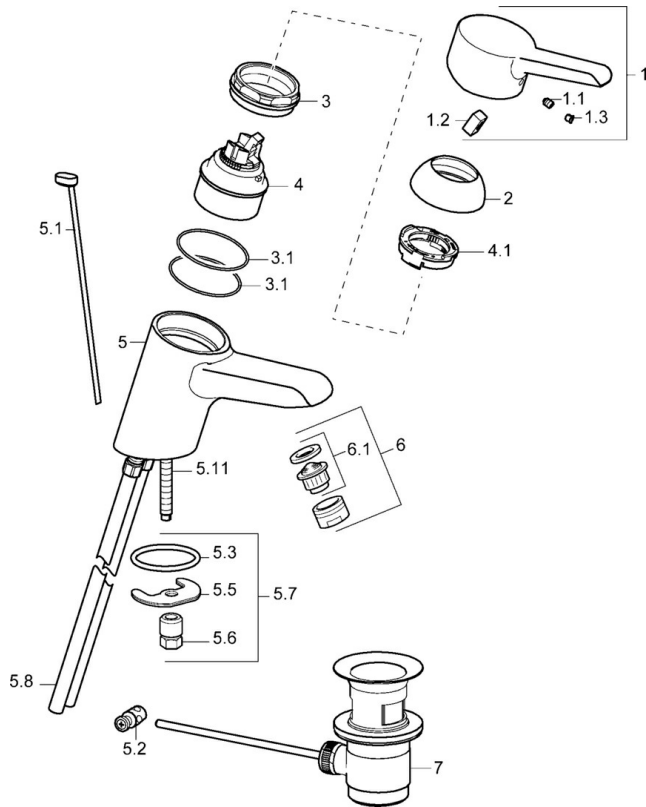

EAN: 4015474137578
static.hansa.com/09092173

- Waschtisch
- Einhebelmischer
- Standmontage
- Chrom
- CASCADE® Strahlregler
- Temperaturbegrenzer, Heißwassersperre einstellbar (im Lieferumfang enthalten)
- HANSAECO \varnothing 4.8 Steuerpatrone mit keramischen Dichtscheiben zur Wassermengen- und Temperatureinstellung. Wasserbremse bei ca. 60% Wassermenge

Technische Daten

Technische Eigenschaften

Warmwasserversorgung	max. +80°C
Arbeitsdruck	0.5-10 bar
Sicherungseinrichtung (EN1717)	AA
Werkstoff	Messing

Ersatzteile

SP09092173

	Name	Art.-Nr.
1	Hebel Ausgelaufen	59913905
1.1	Schraube, M5x8, SW2.5	59904755
1.2	Kunststoffadapter	59904778
1.3	Dekorkappe Grau	59912112
2	Abdeckkappe	59913068
3	Schraube, M50x1, SW45	59913069
3.1	O-Ring, d 48x2	59913072
4	Kartusche, 4.8 eco	59904601
4.1	Warmwasser Begrenzer	59904759
5.1	Zugstange mit Knopf	59913067
5.2	Gelenkstück	59904624
5.3	O-Ring, 42x3.5	59904764
5.5	Befestigungsplatte	59904765
5.6	Schraube, M8x1, SW13	59904766
5.7	Befestigungssatz	59910749
5.8	Rohr	59913070
5.11	Befestigungsschraube, M8x1, L=140	59912474
6	Luftsprudler, M24x1 (2011-)	59913739
6	Luftsprudler, M24x1 STD HC A	59902366
6.1	Luftsprudler, M22/24 A	59902081
7	Ablaufgarnitur	59904620
N.I.	Blindstopfen	59906910
N.I.	Schlüssel, SW45/SW50	59905190
N.I.	Kettenhalter	59902219