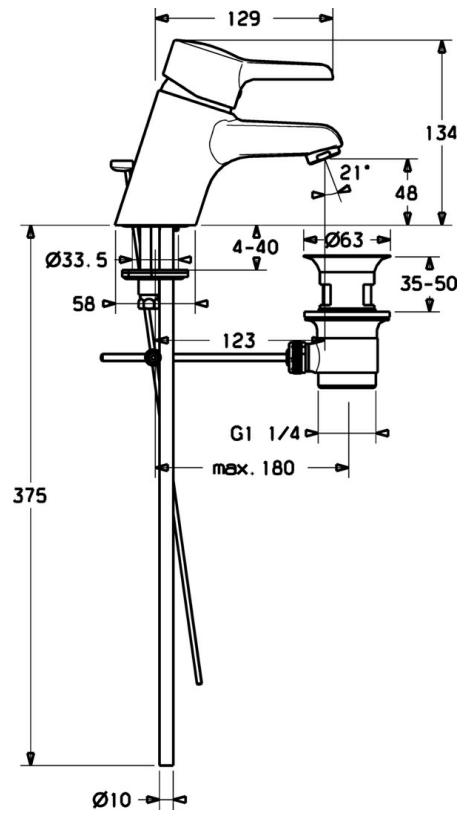

EAN: 4015474137578
static.hansa.com/09092173

- Waschtisch
- Einhebelmischer
- Standmontage
- Chrom
- CASCADE® Strahlregler
- Temperaturbegrenzer, Heißwassersperre einstellbar (im Lieferumfang enthalten)
- HANSAECO \varnothing 4.8 Steuerpatrone mit keramischen Dichtscheiben zur Wassermengen- und Temperatureinstellung. Wasserbremse bei ca. 60% Wassermenge

Technische Daten

Technische Eigenschaften

Warmwasserversorgung	max. +80°C
Arbeitsdruck	0.5-10 bar
Sicherungseinrichtung (EN1717)	AA
Werkstoff	Messing

Ersatzteile

SP09092173

	Name	Art.-Nr.
1	Hebel Ausgelaufen	59913905
1.1	Schraube, M5x8, SW2.5	59904755
1.2	Kunststoffadapter	59904778
1.3	Dekorkappe Grau	59912112
2	Abdeckkappe	59913068
3	Schraube, M50x1, SW45	59913069
3.1	O-Ring, d 48x2	59913072
4	Kartusche, 4.8 eco	59904601
4.1	Warmwasser Begrenzer	59904759
5.1	Zugstange mit Knopf	59913067
5.2	Gelenkstück	59904624
5.3	O-Ring, 42x3.5	59904764
5.5	Befestigungsplatte	59904765
5.6	Schraube, M8x1, SW13	59904766
5.7	Befestigungssatz	59910749
5.8	Rohr	59913070
5.11	Befestigungsschraube, M8x1, L=140	59912474
6	Luftsprudler, M24x1 (2011-)	59913739
6	Luftsprudler, M24x1 STD HC A	59902366
6.1	Luftsprudler, M22/24 A	59902081
7	Ablaufgarnitur	59904620
N.I.	Blindstopfen	59906910
N.I.	Schlüssel, SW45/SW50	59905190
N.I.	Kettenhalter	59902219