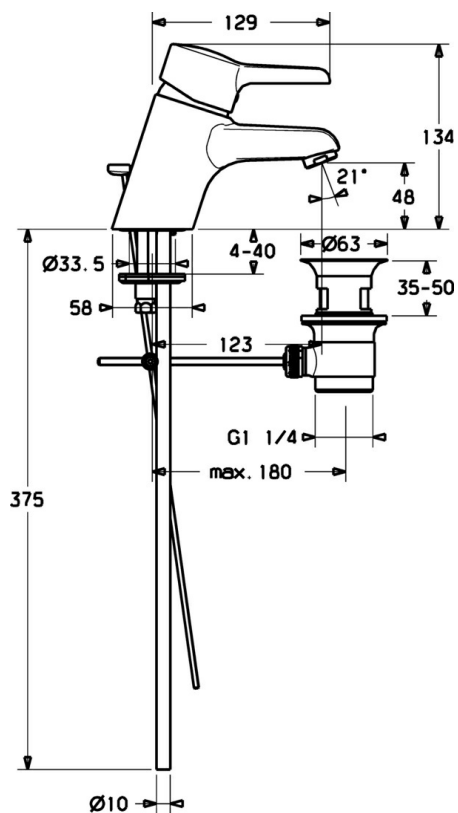

EAN: 4015474137578  
[static.hansa.com/09092173](http://static.hansa.com/09092173)

- Umyvadlo
- Jednopáková
- Stojánková
- Chrom
- CASCADE® aerátor
- Funkce pro nastavení maximální teploty a průtoku vody, Nastavitelný omezovač teploty vody (součástí dodávky, možnost dodatečné instalace)
- $\varnothing$  48 mm keramická eco kartuše pro ovládání teploty a průtoku vody

### Technické vlastnosti

Zdroj teplé vody	max. +80°C
Pracovní tlak	0.5-10 bar
Zabezpečení proti zpětnému toku (ČSN EN 1717)	AA
Materiál	Mosaz

### SP09092173

	Název	Kód
1	Páka Ukončeno	59913905
1.1	Šroub, M5x8, SW2.5	59904755
1.2	Kluzné pouzdro (osazené)	59904778
1.3	Záslepka Šedá	59912112
2	Krytka	59913068
3	Šroub, M50x1, SW45	59913069
3.1	O-kroužek, d 48x2	59913072
4	Kartuše, 4,8 eco	59904601
4.1	Hot water limiter	59904759
5.1	Ovládací táhlo vypouštěcího ventilu	59913067
5.2	Spojovací díl táhel	59904624
5.3	O-kroužek, 42x3.5	59904764
5.5	Upevňovací deska	59904765
5.6	Šroub, M8x1, SW13	59904766
5.7	Upevňovací set	59910749
5.8	Roura	59913070
5.11	Upevňovací šroub, M8x1, L=140	59912474
6	Aerator, M24x1 (2011-)	59913739
6	Aerator, M24x1 STD HC A	59902366
6.1	Aerator, M22/24 A	59902081
7	Vypouštěcí ventil	59904620
N.I.	Plug	59906910
N.I.	Klíč, SW45/SW50	59905190
N.I.	Podložka s očkem pro řetízek	59902219