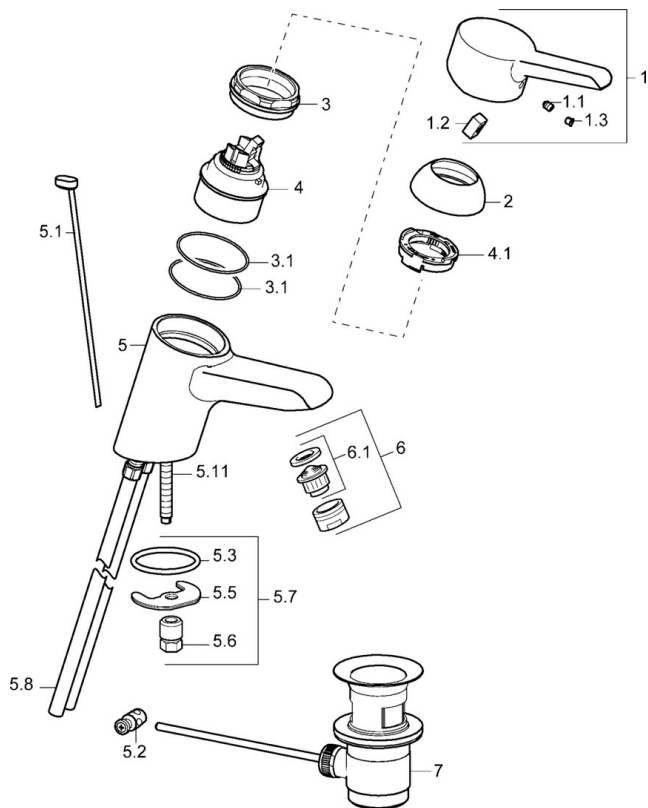

EAN: 4015474137578  
[static.hansa.com/09092173](http://static.hansa.com/09092173)

- Umyvadlo
- Jednopáková
- Stojánková
- Chrom
- CASCADE® aerátor
- Funkce pro nastavení maximální teploty a průtoku vody, Nastavitelný omezovač teploty vody (součástí dodávky, možnost dodatečné instalace)
- $\varnothing$  48 mm keramická eco kartuše pro ovládání teploty a průtoku vody

### Technické vlastnosti

Zdroj teplé vody	max. +80°C
Pracovní tlak	0.5-10 bar
Zabezpečení proti zpětnému toku (ČSN EN 1717)	AA
Materiál	Mosaz

## Náhradní díly

### SP09092173

	Název	Kód
1	Páka Ukončeno	59913905
1.1	Šroub, M5x8, SW2.5	59904755
1.2	Kluzné pouzdro (osazené)	59904778
1.3	Záslepka Šedá	59912112
2	Krytka	59913068
3	Šroub, M50x1, SW45	59913069
3.1	O-kroužek, d 48x2	59913072
4	Kartuše, 4,8 eco	59904601
4.1	Hot water limiter	59904759
5.1	Ovládací táhlo vypouštěcího ventilu	59913067
5.2	Spojovací díl táhel	59904624
5.3	O-kroužek, 42x3.5	59904764
5.5	Upevňovací deska	59904765
5.6	Šroub, M8x1, SW13	59904766
5.7	Upevňovací set	59910749
5.8	Roura	59913070
5.11	Upevňovací šroub, M8x1, L=140	59912474
6	Aerator, M24x1 (2011-)	59913739
6	Aerator, M24x1 STD HC A	59902366
6.1	Aerator, M22/24 A	59902081
7	Vypouštěcí ventil	59904620
N.I.	Plug	59906910
N.I.	Klíč, SW45/SW50	59905190
N.I.	Podložka s očkem pro řetízek	59902219