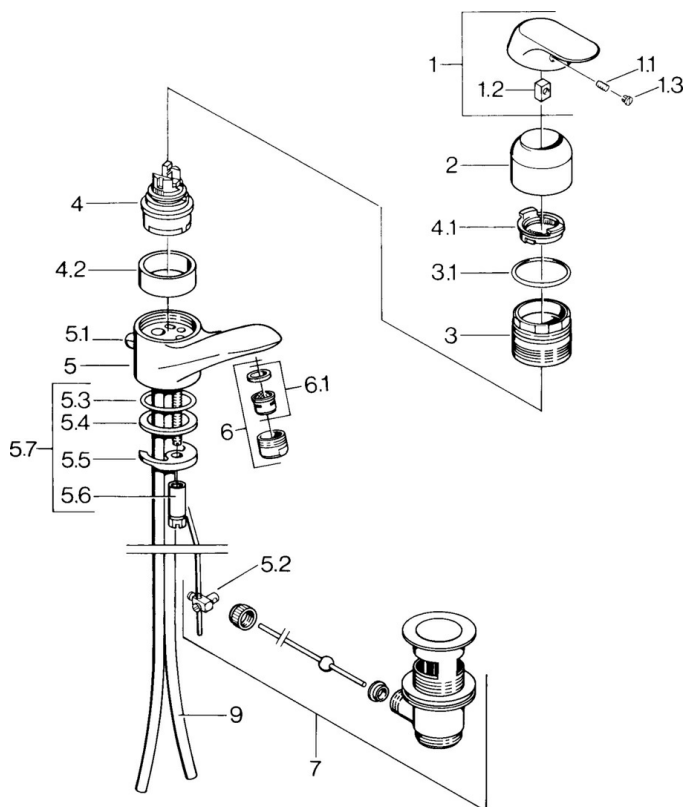

EAN: 4015474654839
static.hansa.com/09092161

- Umývadlo
- Jednopáková
- Stojanková
- Chróm
- Pevné výtokové rameno
- Jedna ovládacia páka / rukoväť, Páka so symbolom teplej a studenej vody
- Odtoková garnitúra s tiahlom
- Medené prípojovacie trubičky

Technické údaje

Technické vlastnosti

Veľkosť DN (menovitý rozmer)	DN15
Dodávka teplej vody	max. +80°C
Pracovný tlak	0.5-10 bar
Spojovacia veľkosť	Ø10
Projection	110 mm
Spätná klapka (STN EN 1717)	AA
Materiál	Mosadz

Predpisy

Norma EN	EN 817
----------	---------------

Náhradné diely

SP09092161

	Názov	Kód
1	Ovládacia rukoväť, (-2007) Ukončené	59909881
1.1	Skrutka, M5x8, SW2.5	59904755
1.2	Klzné puzdro	59904778
1.3	Plug, hot/cold	59906705
2	Krytka	59911160
3	Prítlačná matica, M52x1, AF45	59911161
3.1	O-kružok, d 39x2.5 Ukončené	59911162
4	Kartuš, 4.8 Eco-Top	59911431
4.1	Hot water limiter	59904759
4.2	Spacer sleeve Ukončené	59905871
5.1	Ovládacie tiahlo Ukončené	59911163
5.2	Spojovací diel tiahla	59904624
5.3	O-kružok, d 38x3.5	59910236
5.4	Tesnenie, 48x33.5x2	59902283
5.5		59904765
5.6	Skrutka, M8x1, SW13	59904766
5.7	Upevňovací set	59910749
6	Aerator, M24x1 STD HC A	59902366
6.1	Aerator, M22/24 A	59902081
7	Vypúšťací ventil umývadla	59904620
9	Potrubie Ukončené	59911164