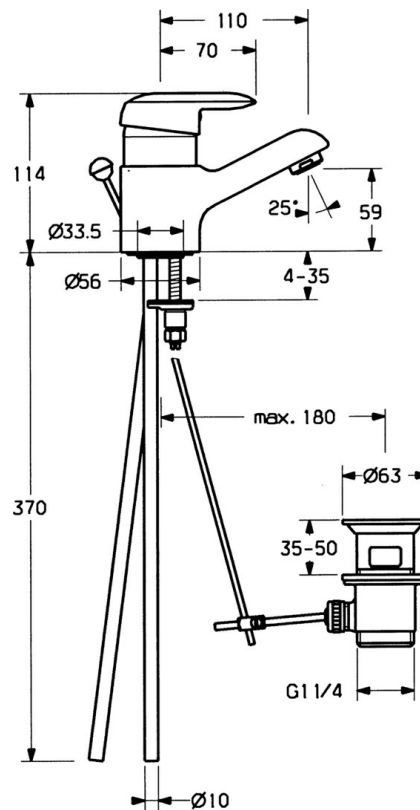

EAN: 4015474654839
static.hansa.com/09092161

- Umývadlo
- Jednopáková
- Stojanková
- Chróm
- Pevné výtokové rameno
- Jedna ovládacia páka / rukoväť, Páka so symbolom teplej a studenej vody
- Odtoková garnitúra s tiahlom
- Medené prípojovacie trubičky

Technické údaje

Technické vlastnosti

Veľkosť DN (menovitý rozmer)	DN15
Dodávka teplej vody	max. +80°C
Pracovný tlak	0.5-10 bar
Spojovacia veľkosť	Ø10
Projection	110 mm
Spätná klapka (STN EN 1717)	AA
Materiál	Mosadz

Predpisy

Norma EN	EN 817
----------	---------------

Náhradné diely

SP09092161

	Názov	Kód
1	Ovládacia rukoväť, (-2007) Ukončené	59909881
1.1	Skrutka, M5x8, SW2.5	59904755
1.2	Klzné puzdro	59904778
1.3	Plug, hot/cold	59906705
2	Krytka	59911160
3	Prítlačná matica, M52x1, AF45	59911161
3.1	O-kružok, d 39x2.5 Ukončené	59911162
4	Kartuš, 4.8 Eco-Top	59911431
4.1	Hot water limiter	59904759
4.2	Spacer sleeve Ukončené	59905871
5.1	Ovládacie tiahlo Ukončené	59911163
5.2	Spojovací diel tiahla	59904624
5.3	O-kružok, d 38x3.5	59910236
5.4	Tesnenie, 48x33.5x2	59902283
5.5		59904765
5.6	Skrutka, M8x1, SW13	59904766
5.7	Upevňovací set	59910749
6	Aerator, M24x1 STD HC A	59902366
6.1	Aerator, M22/24 A	59902081
7	Vypúšťací ventil umývadla	59904620
9	Potrubie Ukončené	59911164