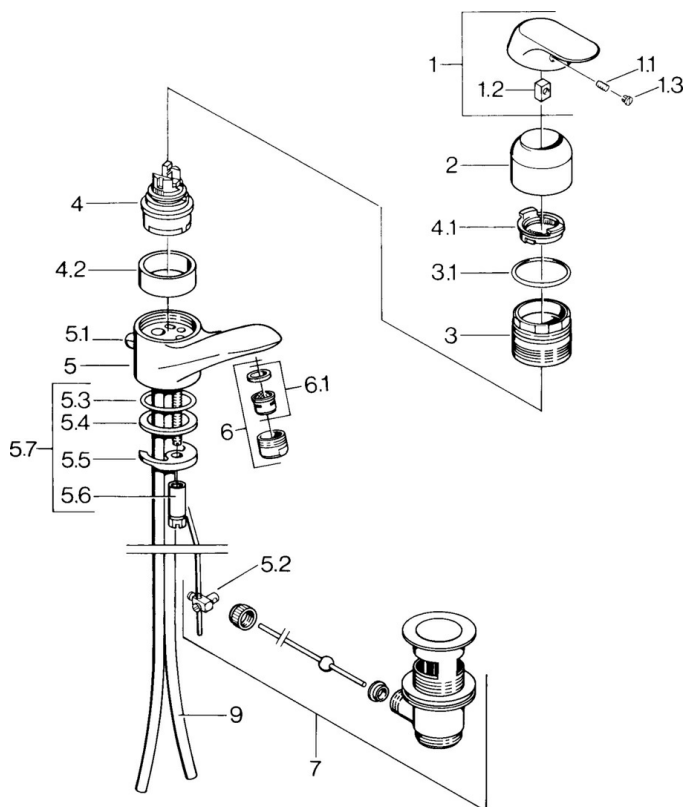

EAN: 4015474654839
static.hansa.com/09092161

- Lavabo
- Monocomando
- Montaggio d'appoggio
- Cromo
- Bocca fissa
- Leva/Manopola monocomando, Leva con simbolo F+C
- Piletta di scarico con astina saltarello
- Collegamento con tubo

Dati tecnici

Caratteristiche tecniche

Misura DN (dimensione nominale)	DN15
Fornitura di acqua calda	max. +80°C
Pressione di esercizio	0.5-10 bar
Misura della connessione	Ø10
Projection	110 mm
Backflow prevention (EN1717)	AA
Materiale	Ottone

Norme

Standard EN	EN 817
-------------	---------------

Parti di ricambio

SP09092161

	Nome	Codice
1	Leva, (-2007) Cromo Fuori produzione	59909881
1.1	Screw, M5x8, SW2.5	59904755
1.2	Adattatore	59904778
1.3	Tappo, hot/cold	59906705
2	Cappuccio Cromo	59911160
3	Dado di fissaggio, M52x1, AF45	59911161
3.1	O-ring, d 39x2.5 Fuori produzione	59911162
4	Cartuccia, 4.8 Eco-Top	59911431
4.1	Hot water limiter	59904759
4.2	Adattatore Fuori produzione	59905871
5.1	Asta saltarello Cromo Fuori produzione	59911163
5.2	Snodo	59904624
5.3	O-ring, d 38x3.5	59910236
5.4	Giunto, 48x33.5x2	59902283
5.5	Fixing plate	59904765
5.6	Screw, M8x1, SW13	59904766
5.7	Set di fissaggio	59910749
6	Aeratore, M24x1 STD HC A Cromo	59902366
6.1	Aeratore, M22/24 A	59902081
7	Scarico a saltarello Cromo	59904620
9	Fuori produzione	59911164