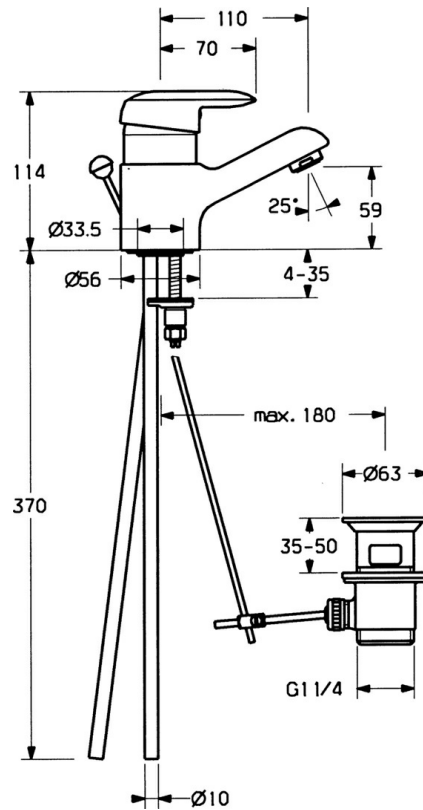

EAN: 4015474654839
static.hansa.com/09092161

- Lavabo
- Monocomando
- Montaggio d'appoggio
- Cromo
- Bocca fissa
- Leva/Manopola monocomando, Leva con simbolo F+C
- Piletta di scarico con astina saltarello
- Collegamento con tubo

Dati tecnici

Caratteristiche tecniche

Misura DN (dimensione nominale)	DN15
Fornitura di acqua calda	max. +80°C
Pressione di esercizio	0.5-10 bar
Misura della connessione	Ø10
Projection	110 mm
Backflow prevention (EN1717)	AA
Materiale	Ottone

Norme

Standard EN	EN 817
-------------	---------------

Parti di ricambio

SP09092161

	Nome	Codice
1	Leva, (-2007) Cromo Fuori produzione	59909881
1.1	Screw, M5x8, SW2.5	59904755
1.2	Adattatore	59904778
1.3	Tappo, hot/cold	59906705
2	Cappuccio Cromo	59911160
3	Dado di fissaggio, M52x1, AF45	59911161
3.1	O-ring, d 39x2.5 Fuori produzione	59911162
4	Cartuccia, 4.8 Eco-Top	59911431
4.1	Hot water limiter	59904759
4.2	Adattatore Fuori produzione	59905871
5.1	Asta saltarello Cromo Fuori produzione	59911163
5.2	Snodo	59904624
5.3	O-ring, d 38x3.5	59910236
5.4	Giunto, 48x33.5x2	59902283
5.5	Fixing plate	59904765
5.6	Screw, M8x1, SW13	59904766
5.7	Set di fissaggio	59910749
6	Aeratore, M24x1 STD HC A Cromo	59902366
6.1	Aeratore, M22/24 A	59902081
7	Scarico a saltarello Cromo	59904620
9	Fuori produzione	59911164