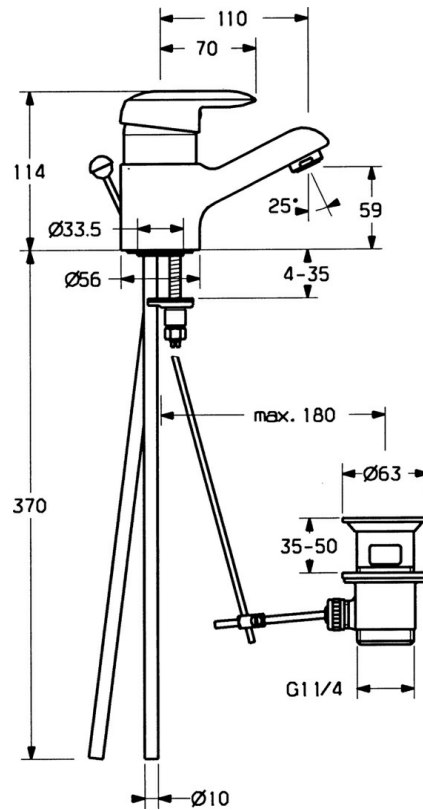

EAN: 4015474654839
static.hansa.com/09092161

- Lavabo
- Monocommande
- Montage sur plaque
- Chrome
- Bec fixe
- Levier monocommande, Levier avec symbole C+F
- Vidage avec tirette
- Raccordement par tubulures cuivre

Caractéristiques techniques

Caractéristiques techniques

Taille DN (diamètre nominal)	DN15
Alimentation en eau chaude	max. +80°C
Pression de service	0.5-10 bar
Taille de raccord	Ø10
Saillie	110 mm
Dispositif de protection (EN1717)	AA
Matériau	brass

Règlementations

Norme EN	EN 817
----------	---------------

Pièces de rechange

SP09092161

	Nom	Code
1	Levier, (-2007) Arrêté	59909881
1.1	Vis, M5x8, SW2.5	59904755
1.2	Kit de joints pour bec	59904778
1.3	Bouchon cache trou, hot/cold	59906705
2	Chape	59911160
3	Écrou de maintien, M52x1, AF45	59911161
3.1	Joint, d 39x2.5 Arrêté	59911162
4	Cartouche, 4.8 Eco-Top	59911431
4.1	Hot water limiter	59904759
4.2	Douille entretoise Arrêté	59905871
5.1	Tirette de vidage Arrêté	59911163
5.2	Joint	59904624
5.3	Joint, d 38x3.5	59910236
5.4	Joint, 48x33.5x2	59902283
5.5	Fixing plate	59904765
5.6	Vis, M8x1, SW13	59904766
5.7	Ensemble de fixation	59910749
6	Aérateur, M24x1 STD HC A	59902366
6.1	Aérateur, M22/24 A	59902081
7	Vidage	59904620
9	Tuyau Arrêté	59911164