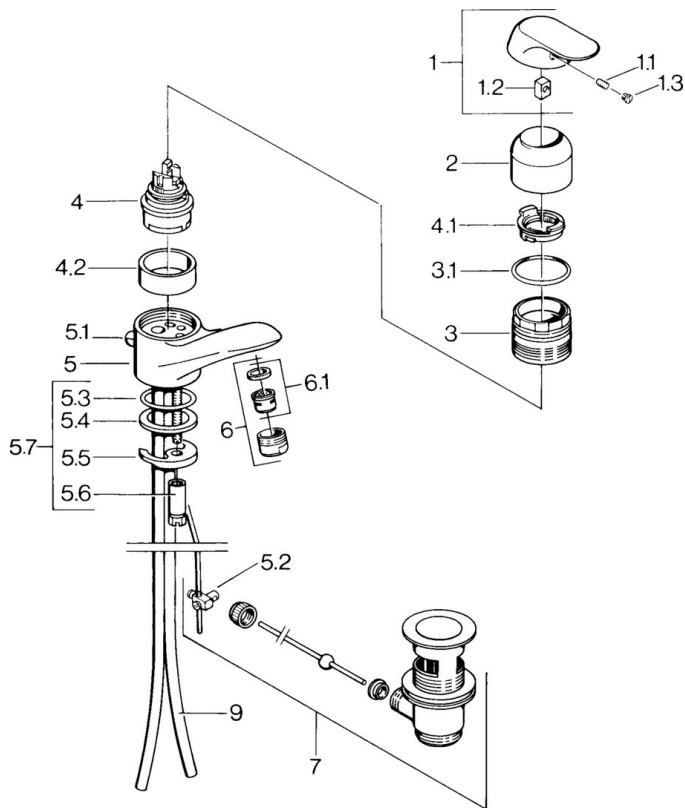

EAN: 4015474654839
static.hansa.com/09092161

- Lavabo
- Monocommande
- Montage sur plaque
- Chrome
- Bec fixe
- Levier monocommande, Levier avec symbole C+F
- Vidage avec tirette
- Raccordement par tubulures cuivre

Caractéristiques techniques

Caractéristiques techniques

Taille DN (diamètre nominal)	DN15
Alimentation en eau chaude	max. +80°C
Pression de service	0.5-10 bar
Taille de raccord	Ø10
Saillie	110 mm
Dispositif de protection (EN1717)	AA
Matériau	brass

Règlementations

Norme EN	EN 817
----------	---------------

Pièces de rechange

SP09092161

	Nom	Code
1	Levier, (-2007) Arrêté	59909881
1.1	Vis, M5x8, SW2.5	59904755
1.2	Kit de joints pour bec	59904778
1.3	Bouchon cache trou, hot/cold	59906705
2	Chape	59911160
3	Écrou de maintien, M52x1, AF45	59911161
3.1	Joint, d 39x2.5 Arrêté	59911162
4	Cartouche, 4.8 Eco-Top	59911431
4.1	Hot water limiter	59904759
4.2	Douille entretoise Arrêté	59905871
5.1	Tirette de vidage Arrêté	59911163
5.2	Joint	59904624
5.3	Joint, d 38x3.5	59910236
5.4	Joint, 48x33.5x2	59902283
5.5	Fixing plate	59904765
5.6	Vis, M8x1, SW13	59904766
5.7	Ensemble de fixation	59910749
6	Aérateur, M24x1 STD HC A	59902366
6.1	Aérateur, M22/24 A	59902081
7	Vidage	59904620
9	Tuyau Arrêté	59911164