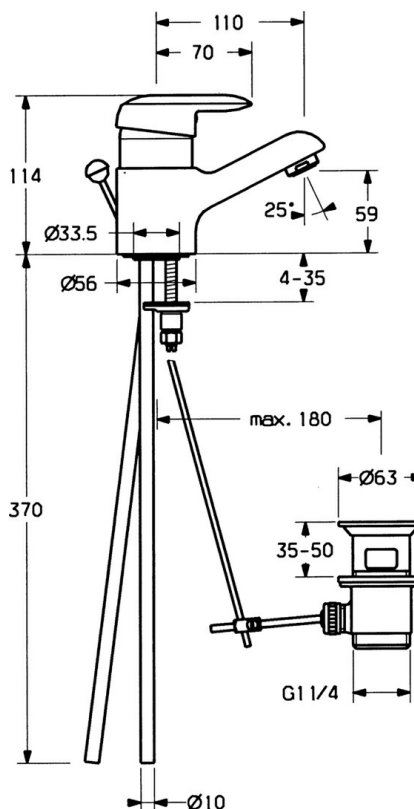

EAN: 4015474654839
static.hansa.com/09092161

- Umyvadlo
- Jednopáková
- Stojánková
- Chrom
- Pevné výtokové rameno
- Jedna ovládací páka / rukojeť, Páka se symboly teplé a studené vody
- Mechanický uzávěr odpadu s táhlem
- Měděné přípojovací trubky

Technické údaje

Technické vlastnosti

Velikost DN (jmenovitý rozměr)	DN15
Zdroj teplé vody	max. +80°C
Pracovní tlak	0.5-10 bar
Velikost přípojky	Ø10
Projection	110 mm
Zabezpečení proti zpětnému toku (ČSN EN 1717)	AA
Materiál	Mosaz

Předpisy

Norma EN	EN 817
----------	---------------

Náhradní díly

SP09092161

	Název	Kód
1	Páka, (-2007) Ukončeno	59909881
1.1	Šroub, M5x8, SW2.5	59904755
1.2	Kluzné pouzdro (osazené)	59904778
1.3	Plug, hot/cold	59906705
2	Krytka	59911160
3	Upevňovací matice, M52x1, AF45	59911161
3.1	O-kroužek, d 39x2.5 Ukončeno	59911162
4	Kartuše, 4.8 Eco-Top	59911431
4.1	Hot water limiter	59904759
4.2	Distanční pouzdro Ukončeno	59905871
5.1	Ovládací táhlo vypouštěcího ventilu Ukončeno	59911163
5.2	Spojovací díl táhel	59904624
5.3	O-kroužek, d 38x3.5	59910236
5.4	Těsnění, 48x33.5x2	59902283
5.5	Upevňovací deska	59904765
5.6	Šroub, M8x1, SW13	59904766
5.7	Upevňovací set	59910749
6	Aerator, M24x1 STD HC A	59902366
6.1	Aerator, M22/24 A	59902081
7	Vypouštěcí ventil	59904620
9	Roura Ukončeno	59911164