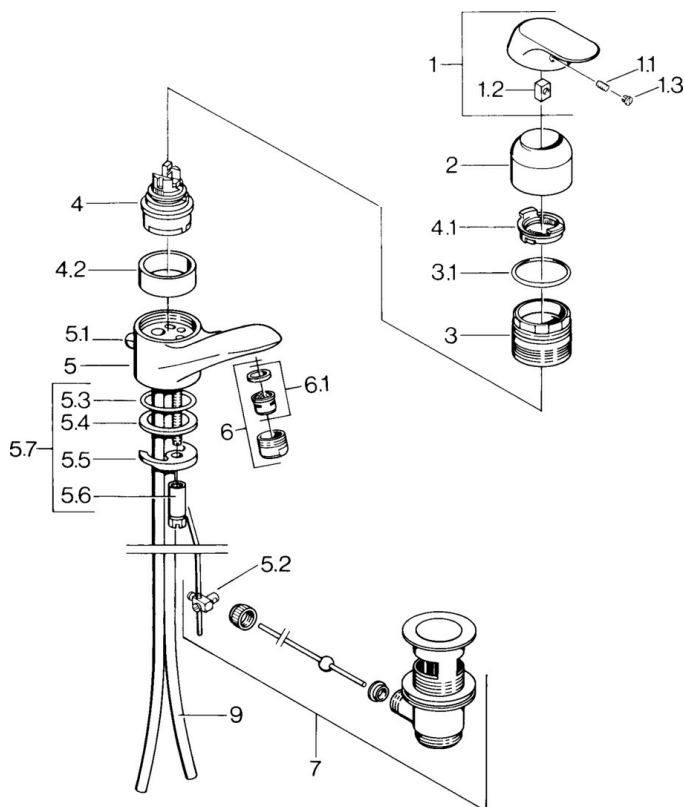

EAN: 4015474654839
static.hansa.com/09092161

- Umyvadlo
- Jednopáková
- Stojánková
- Chrom
- Pevné výtokové rameno
- Jedna ovládací páka / rukojeť, Páka se symboly teplé a studené vody
- Mechanický uzávěr odpadu s táhlem
- Měděné přípojovací trubky

Technické údaje

Technické vlastnosti

Velikost DN (jmenovitý rozměr)	DN15
Zdroj teplé vody	max. +80°C
Pracovní tlak	0.5-10 bar
Velikost přípojky	Ø10
Projection	110 mm
Zabezpečení proti zpětnému toku (ČSN EN 1717)	AA
Materiál	Mosaz

Předpisy

Norma EN	EN 817
----------	---------------

Náhradní díly

SP09092161

	Název	Kód
1	Páka, (-2007) Ukončeno	59909881
1.1	Šroub, M5x8, SW2.5	59904755
1.2	Kluzné pouzdro (osazené)	59904778
1.3	Plug, hot/cold	59906705
2	Krytka	59911160
3	Upevňovací matice, M52x1, AF45	59911161
3.1	O-kroužek, d 39x2.5 Ukončeno	59911162
4	Kartuše, 4.8 Eco-Top	59911431
4.1	Hot water limiter	59904759
4.2	Distanční pouzdro Ukončeno	59905871
5.1	Ovládací táhlo vypouštěcího ventilu Ukončeno	59911163
5.2	Spojovací díl táhel	59904624
5.3	O-kroužek, d 38x3.5	59910236
5.4	Těsnění, 48x33.5x2	59902283
5.5	Upevňovací deska	59904765
5.6	Šroub, M8x1, SW13	59904766
5.7	Upevňovací set	59910749
6	Aerator, M24x1 STD HC A	59902366
6.1	Aerator, M22/24 A	59902081
7	Vypouštěcí ventil	59904620
9	Roura Ukončeno	59911164