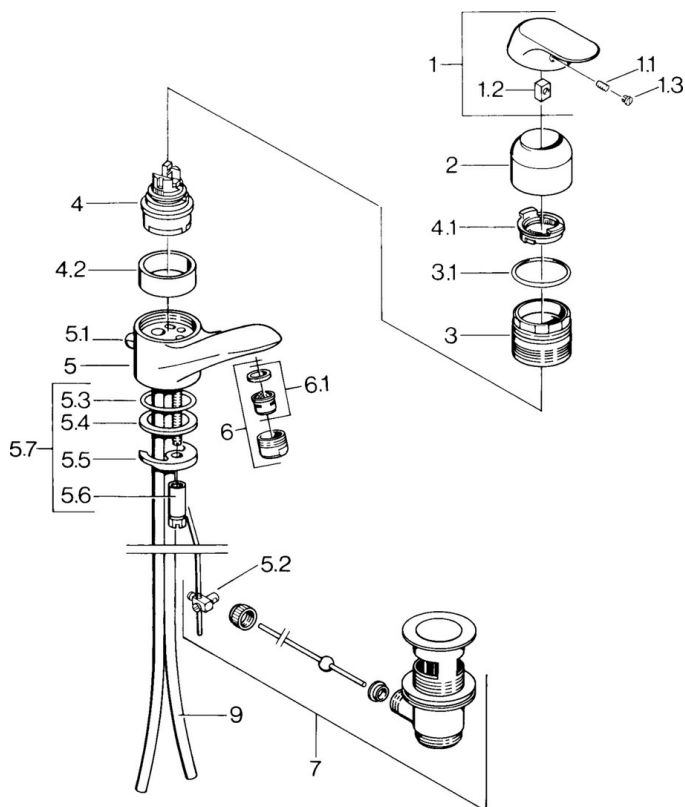

EAN: 4015474662759  
[static.hansa.com/09092101](http://static.hansa.com/09092101)

- Umývadlo
- Jednopáková
- Stojanková
- Chróm
- Pevné výtokové rameno
- Jedna ovládacia páka / rukoväť, Páka so symbolom teplej a studenej vody
- Odtoková garnitúra s tiahlom
- Medené prípojovacie trubičky

### Technické vlastnosti

Veľkosť DN (menovitý rozmer)	<b>DN15</b>
Dodávka teplej vody	<b>max. +80°C</b>
Pracovný tlak	<b>0.5-10 bar</b>
Spojovacia veľkosť	<b>Ø10</b>
Projekcion	<b>110 mm</b>
Spätná klapka (STN EN 1717)	<b>AA</b>
Materiál	<b>Mosadz</b>

### SP09092101

	Názov	Kód
1	Ovládacia rukoväť, (-2007) Ukončené	59909881
1.1	Skrutka, M5x8, SW2.5	59904755
1.2	Klzné puzdro	59904778
1.3	Plug, hot/cold	59906705
2	Krytka	59911160
3	Prítlačná matica, M52x1, AF45	59911161
3.1	O-kružok, d 39x2.5 Ukončené	59911162
4	Kartuš, 4.8 eco	59904601
4.1	Hot water limiter	59904759
4.2	Spacer sleeve Ukončené	59905871
5.1	Ovládacie tiahlo Ukončené	59911163
5.2	Spojovací diel tiahla	59904624
5.3	O-kružok, d 38x3.5	59910236
5.4	Tesnenie, 48x33.5x2	59902283
5.5		59904765
5.6	Skrutka, M8x1, SW13	59904766
5.7	Upevňovací set	59910749
6	Aerator, M24x1 STD HC A	59902366
6.1	Aerator, M22/24 A	59902081
7	Vypúšťací ventil umývadla	59904620
9	Potrubie Ukončené	59911164
N.I.	Podložka s očkom pre retiazku	59902219