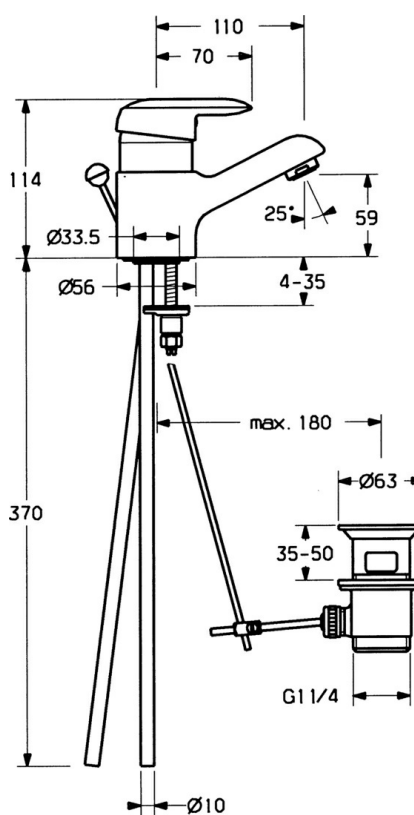

EAN: 4015474662759  
[static.hansa.com/09092101](http://static.hansa.com/09092101)

- Umývadlo
- Jednopáková
- Stojanková
- Chróm
- Pevné výtokové rameno
- Jedna ovládacia páka / rukoväť, Páka so symbolom teplej a studenej vody
- Odtoková garnitúra s tiahlom
- Medené prípojovacie trubičky

### Technické vlastnosti

Veľkosť DN (menovitý rozmer)	<b>DN15</b>
Dodávka teplej vody	<b>max. +80°C</b>
Pracovný tlak	<b>0.5-10 bar</b>
Spojovacia veľkosť	<b>Ø10</b>
Projekcion	<b>110 mm</b>
Spätná klapka (STN EN 1717)	<b>AA</b>
Materiál	<b>Mosadz</b>

### SP09092101

	Názov	Kód
1	Ovládacia rukoväť, (-2007) Ukončené	59909881
1.1	Skrutka, M5x8, SW2.5	59904755
1.2	Klzné puzdro	59904778
1.3	Plug, hot/cold	59906705
2	Krytka	59911160
3	Prítlačná matica, M52x1, AF45	59911161
3.1	O-kružok, d 39x2.5 Ukončené	59911162
4	Kartuš, 4.8 eco	59904601
4.1	Hot water limiter	59904759
4.2	Spacer sleeve Ukončené	59905871
5.1	Ovládacie tiahlo Ukončené	59911163
5.2	Spojovací diel tiahla	59904624
5.3	O-kružok, d 38x3.5	59910236
5.4	Tesnenie, 48x33.5x2	59902283
5.5		59904765
5.6	Skrutka, M8x1, SW13	59904766
5.7	Upevňovací set	59910749
6	Aerator, M24x1 STD HC A	59902366
6.1	Aerator, M22/24 A	59902081
7	Vypúšťací ventil umývadla	59904620
9	Potrubie Ukončené	59911164
N.I.	Podložka s očkom pre retiazku	59902219