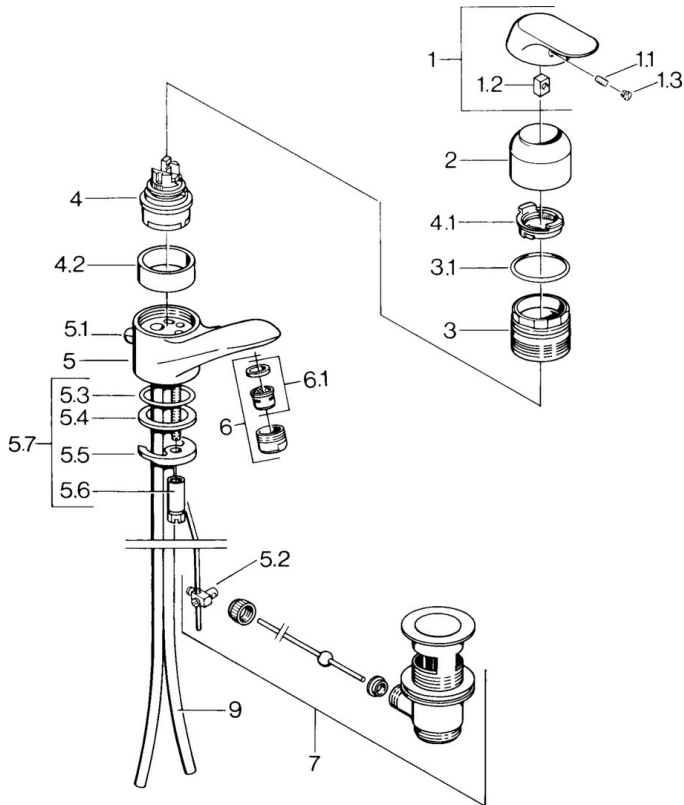

EAN: 4015474662759  
[static.hansa.com/09092101](http://static.hansa.com/09092101)

- Wastafel
- Eengreeps
- Wastafelmontage
- Chroom
- Vaste uitloop
- Eengreeps bediend, Hendel met warm-koud-aanduiding
- Afvoergarnituur met trekstang
- Koperen aansluitpijpen

### Technische eigenschappen

DN-maat	<b>DN15</b>
Warmwatertoever	<b>max. +80°C</b>
Werkdruk	<b>0.5-10 bar</b>
Aansluitmaat	<b>Ø10</b>
Projection	<b>110 mm</b>
Terugstroom beveiliging (EN1717)	<b>AA</b>
Materiaal	<b>brass</b>

### SP09092101

	Naam	Code
1	Hendel, (-2007) Chroom Stopgezet	59909881
1.1	Schroef, M5x8, SW2.5	59904755
1.2	Joint klassiek uitloop	59904778
1.3	Plug, hot/cold	59906705
2	Kap Chroom	59911160
3	Schroefring, M52x1, AF45	59911161
3.1	O-ring, d 39x2.5 Stopgezet	59911162
4	Binnenwerk, 4.8 eco	59904601
4.1	Hot water limiter	59904759
4.2	Spacer sleeve Stopgezet	59905871
5.1	Trekstang Chroom Stopgezet	59911163
5.2	Gewrichtstuk	59904624
5.3	O-ring, d 38x3.5	59910236
5.4	Dichting, 48x33.5x2	59902283
5.5	Fixing plate	59904765
5.6	Schroef, M8x1, SW13	59904766
5.7	Bevestigingsset	59910749
6	Mousseur, M24x1 STD HC A Chroom	59902366
6.1	Mousseur, M22/24 A	59902081
7	Wastegarnituur Chroom	59904620
9	Pijp Stopgezet	59911164
N.I.	Kettinghouder	59902219