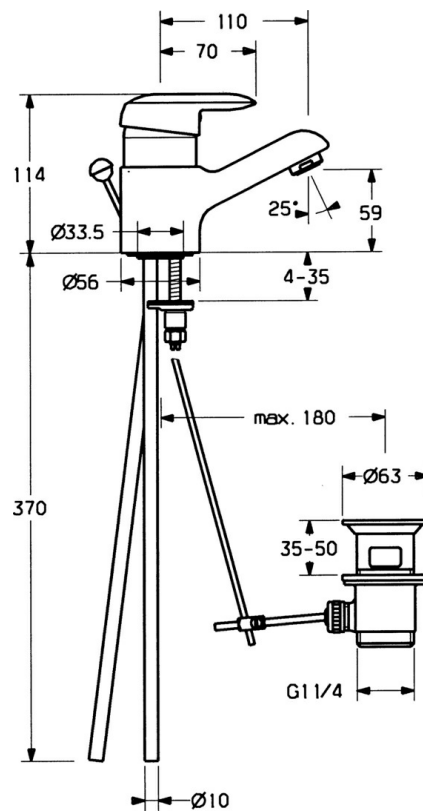

EAN: 4015474662759  
[static.hansa.com/09092101](http://static.hansa.com/09092101)

- Wastafel
- Eengreeps
- Wastafelmontage
- Chroom
- Vaste uitloop
- Eengreeps bediend, Hendel met warm-koud-aanduiding
- Afvoergarnituur met trekstang
- Koperen aansluitpijpen

### Technische eigenschappen

DN-maat	<b>DN15</b>
Warmwatertoever	<b>max. +80°C</b>
Werkdruk	<b>0.5-10 bar</b>
Aansluitmaat	<b>Ø10</b>
Projection	<b>110 mm</b>
Terugstroom beveiliging (EN1717)	<b>AA</b>
Materiaal	<b>brass</b>

### SP09092101

	Naam	Code
1	Hendel, (-2007) Chroom Stopgezet	59909881
1.1	Schroef, M5x8, SW2.5	59904755
1.2	Joint klassiek uitloop	59904778
1.3	Plug, hot/cold	59906705
2	Kap Chroom	59911160
3	Schroefring, M52x1, AF45	59911161
3.1	O-ring, d 39x2.5 Stopgezet	59911162
4	Binnenwerk, 4.8 eco	59904601
4.1	Hot water limiter	59904759
4.2	Spacer sleeve Stopgezet	59905871
5.1	Trekstang Chroom Stopgezet	59911163
5.2	Gewrichtstuk	59904624
5.3	O-ring, d 38x3.5	59910236
5.4	Dichting, 48x33.5x2	59902283
5.5	Fixing plate	59904765
5.6	Schroef, M8x1, SW13	59904766
5.7	Bevestigingsset	59910749
6	Mousseur, M24x1 STD HC A Chroom	59902366
6.1	Mousseur, M22/24 A	59902081
7	Wastegarnituur Chroom	59904620
9	Pijp Stopgezet	59911164
N.I.	Kettinghouder	59902219