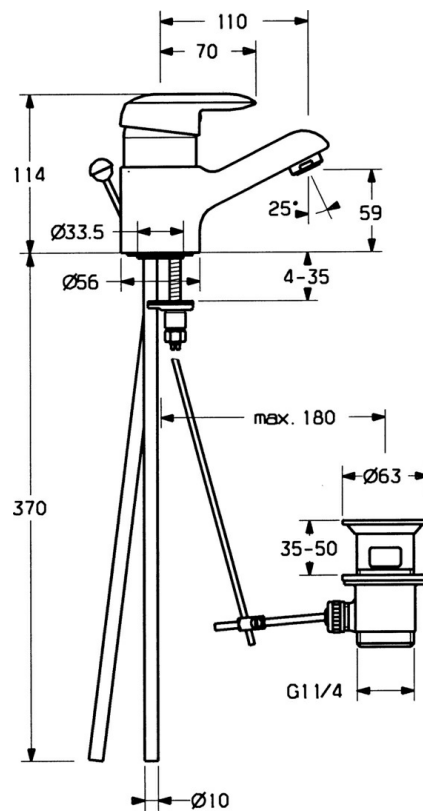

EAN: 4015474662759  
[static.hansa.com/09092101](http://static.hansa.com/09092101)

- Lavabo
- Monocomando
- Montaggio d'appoggio
- Cromo
- Bocca fissa
- Leva/Manopola monocomando, Leva con simbolo F+C
- Piletta di scarico con astina saltarello
- Collegamento con tubo

### Caratteristiche tecniche

Misura DN (dimensione nominale)	<b>DN15</b>
Fornitura di acqua calda	<b>max. +80°C</b>
Pressione di esercizio	<b>0.5-10 bar</b>
Misura della connessione	<b>Ø10</b>
Projection	<b>110 mm</b>
Backflow prevention (EN1717)	<b>AA</b>
Materiale	<b>Ottone</b>

## Parti di ricambio

### SP09092101

	Nome	Codice
1	Leva, (-2007) Cromo Fuori produzione	59909881
1.1	Screw, M5x8, SW2.5	59904755
1.2	Adattatore	59904778
1.3	Tappo, hot/cold	59906705
2	Cappuccio Cromo	59911160
3	Dado di fissaggio, M52x1, AF45	59911161
3.1	O-ring, d 39x2.5 Fuori produzione	59911162
4	Cartuccia, 4,8 eco	59904601
4.1	Hot water limiter	59904759
4.2	Adattatore Fuori produzione	59905871
5.1	Asta saltarello Cromo Fuori produzione	59911163
5.2	Snodo	59904624
5.3	O-ring, d 38x3.5	59910236
5.4	Giunto, 48x33.5x2	59902283
5.5	Fixing plate	59904765
5.6	Screw, M8x1, SW13	59904766
5.7	Set di fissaggio	59910749
6	Aereatore, M24x1 STD HC A Cromo	59902366
6.1	Aereatore, M22/24 A	59902081
7	Scarico a saltarello Cromo	59904620
9	Fuori produzione	59911164
N.I.	Rondella con portacatenella	59902219