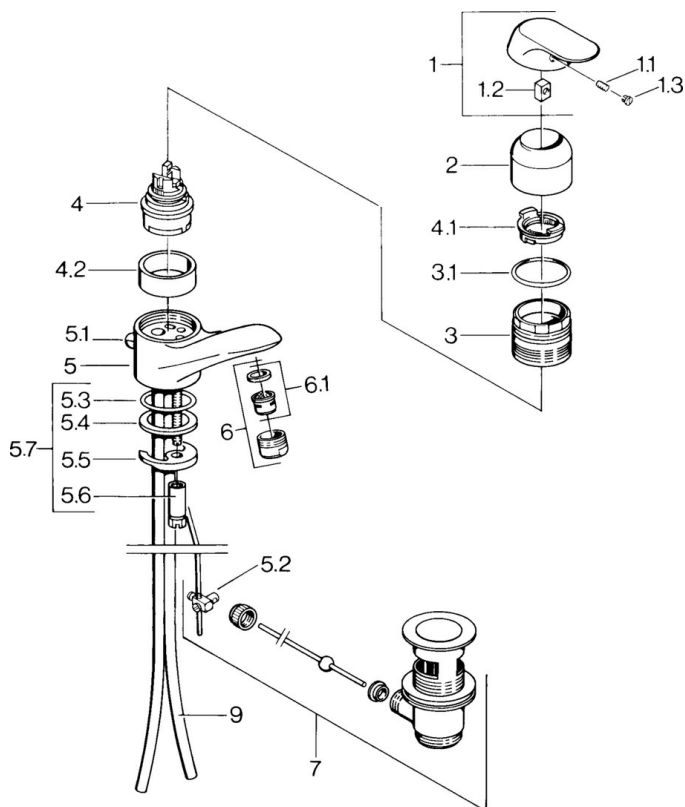

EAN: 4015474662759  
[static.hansa.com/09092101](http://static.hansa.com/09092101)

- Lavabo
- Monocomando
- Montaggio d'appoggio
- Cromo
- Bocca fissa
- Leva/Manopola monocomando, Leva con simbolo F+C
- Piletta di scarico con astina saltarello
- Collegamento con tubo

### Caratteristiche tecniche

Misura DN (dimensione nominale)	<b>DN15</b>
Fornitura di acqua calda	<b>max. +80°C</b>
Pressione di esercizio	<b>0.5-10 bar</b>
Misura della connessione	<b>Ø10</b>
Projection	<b>110 mm</b>
Backflow prevention (EN1717)	<b>AA</b>
Materiale	<b>Ottone</b>

## Parti di ricambio

### SP09092101

	Nome	Codice
1	Leva, (-2007) Cromo Fuori produzione	59909881
1.1	Screw, M5x8, SW2.5	59904755
1.2	Adattatore	59904778
1.3	Tappo, hot/cold	59906705
2	Cappuccio Cromo	59911160
3	Dado di fissaggio, M52x1, AF45	59911161
3.1	O-ring, d 39x2.5 Fuori produzione	59911162
4	Cartuccia, 4,8 eco	59904601
4.1	Hot water limiter	59904759
4.2	Adattatore Fuori produzione	59905871
5.1	Asta saltarello Cromo Fuori produzione	59911163
5.2	Snodo	59904624
5.3	O-ring, d 38x3.5	59910236
5.4	Giunto, 48x33.5x2	59902283
5.5	Fixing plate	59904765
5.6	Screw, M8x1, SW13	59904766
5.7	Set di fissaggio	59910749
6	Aereatore, M24x1 STD HC A Cromo	59902366
6.1	Aereatore, M22/24 A	59902081
7	Scarico a saltarello Cromo	59904620
9	Fuori produzione	59911164
N.I.	Rondella con portacatenella	59902219