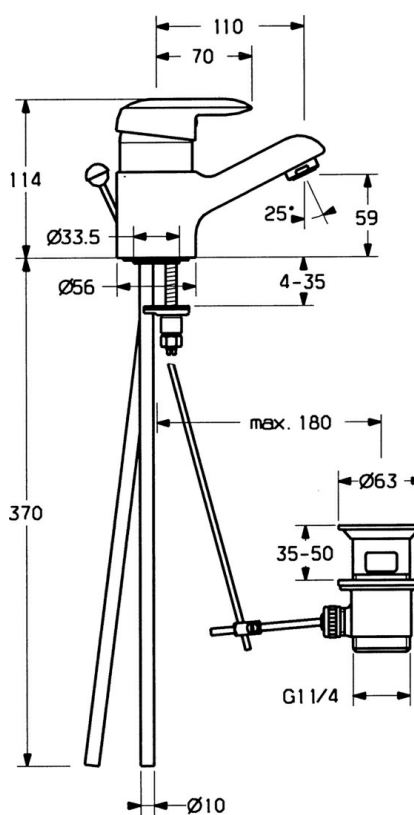

EAN: 4015474662759
static.hansa.com/09092101

- Lavabo
- Monocommande
- Montage sur plaque
- Chrome
- Bec fixe
- Levier monocommande, Levier avec symbole C+F
- Vidage avec tirette
- Raccordement par tubulures cuivre

Caractéristiques techniques

Caractéristiques techniques

Taille DN (diamètre nominal)	DN15
Alimentation en eau chaude	max. +80°C
Pression de service	0.5-10 bar
Taille de raccord	Ø10
Saillie	110 mm
Dispositif de protection (EN1717)	AA
Matériau	brass

Règlementations

Norme EN	EN 817
----------	---------------

Pièces de rechange

SP09092101

	Nom	Code
1	Levier, (-2007) Arrêté	59909881
1.1	Vis, M5x8, SW2.5	59904755
1.2	Kit de joints pour bec	59904778
1.3	Bouchon cache trou, hot/cold	59906705
2	Chape	59911160
3	Écrou de maintien, M52x1, AF45	59911161
3.1	Joint, d 39x2.5 Arrêté	59911162
4	Cartouche, 4.8 eco	59904601
4.1	Hot water limiter	59904759
4.2	Douille entretoise Arrêté	59905871
5.1	Tirette de vidage Arrêté	59911163
5.2	Joint	59904624
5.3	Joint, d 38x3.5	59910236
5.4	Joint, 48x33.5x2	59902283
5.5	Fixing plate	59904765
5.6	Vis, M8x1, SW13	59904766
5.7	Ensemble de fixation	59910749
6	Aérateur, M24x1 STD HC A	59902366
6.1	Aérateur, M22/24 A	59902081
7	Vidage	59904620
9	Tuyau Arrêté	59911164
N.I.	Bague avec graine d'attache	59902219