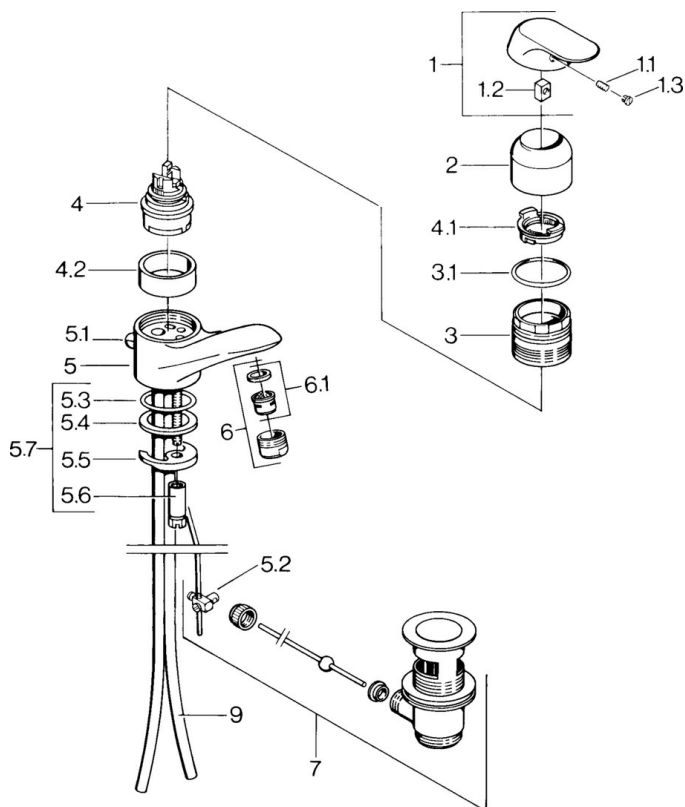

EAN: 4015474662759
static.hansa.com/09092101

- Lavabo
- Monocommande
- Montage sur plaque
- Chrome
- Bec fixe
- Levier monocommande, Levier avec symbole C+F
- Vidage avec tirette
- Raccordement par tubulures cuivre

Caractéristiques techniques

Caractéristiques techniques

Taille DN (diamètre nominal)	DN15
Alimentation en eau chaude	max. +80°C
Pression de service	0.5-10 bar
Taille de raccord	Ø10
Saillie	110 mm
Dispositif de protection (EN1717)	AA
Matériau	brass

Règlementations

Norme EN	EN 817
----------	---------------

Pièces de rechange

SP09092101

	Nom	Code
1	Levier, (-2007) Arrêté	59909881
1.1	Vis, M5x8, SW2.5	59904755
1.2	Kit de joints pour bec	59904778
1.3	Bouchon cache trou, hot/cold	59906705
2	Chape	59911160
3	Écrou de maintien, M52x1, AF45	59911161
3.1	Joint, d 39x2.5 Arrêté	59911162
4	Cartouche, 4.8 eco	59904601
4.1	Hot water limiter	59904759
4.2	Douille entretoise Arrêté	59905871
5.1	Tirette de vidage Arrêté	59911163
5.2	Joint	59904624
5.3	Joint, d 38x3.5	59910236
5.4	Joint, 48x33.5x2	59902283
5.5	Fixing plate	59904765
5.6	Vis, M8x1, SW13	59904766
5.7	Ensemble de fixation	59910749
6	Aérateur, M24x1 STD HC A	59902366
6.1	Aérateur, M22/24 A	59902081
7	Vidage	59904620
9	Tuyau Arrêté	59911164
N.I.	Bague avec graine d'attache	59902219